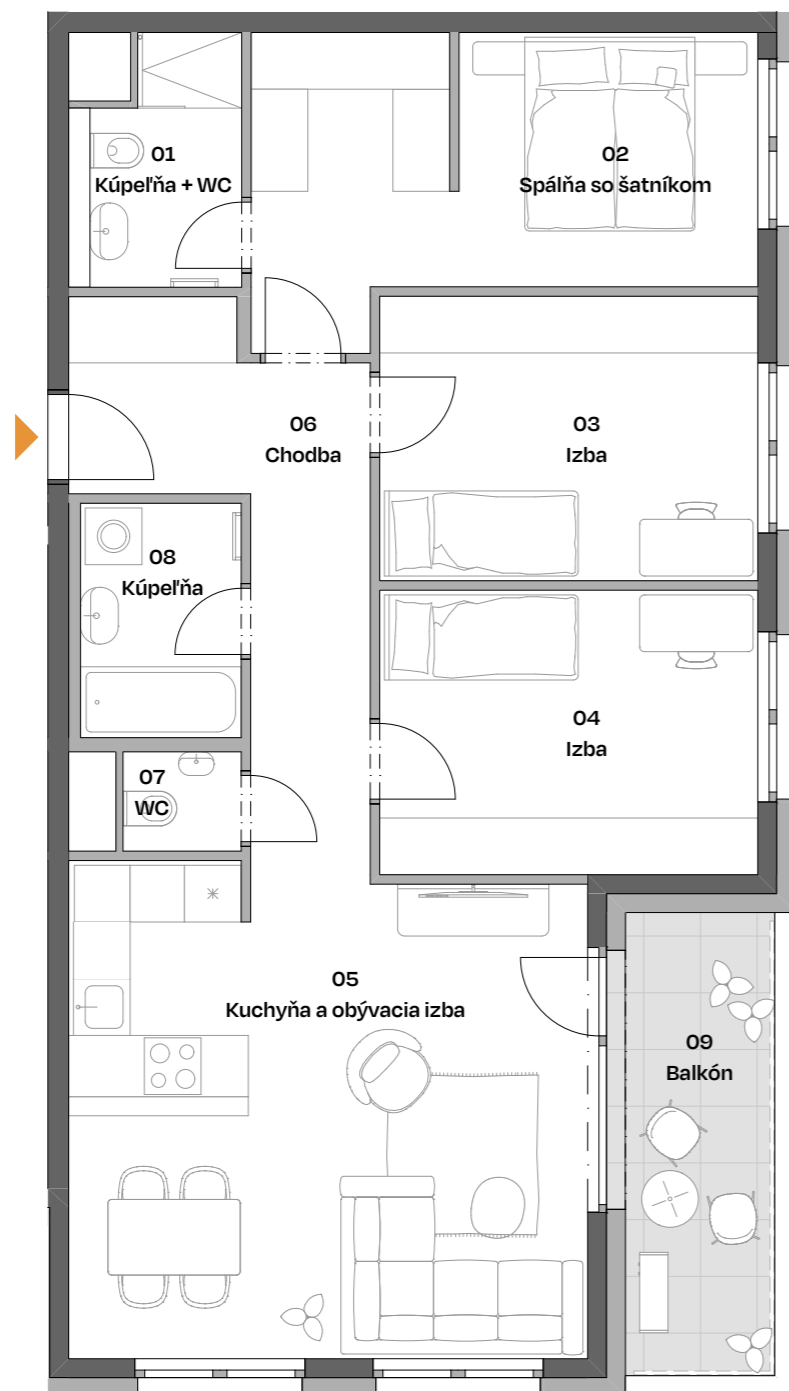

Budova
Building **G1**

Podlažie
Floor **2.NP**

Byt
Flat **202**

Počet izieb
Rooms **4+KK**

01	Kúpeľňa + WC Bathroom + Toilet	4,35
02	Spálňa so šatníkom Bedroom with Walk-in closet	15,21
03	Izba Room	12,04
04	Izba Room	12,04
05	Kuchyňa a obývacia izba Kitchen and Living Room	28,31
06	Chodba Corridor	11,20
07	WC Toilet	1,38
08	Kúpeľňa Bathroom	4,22
PLOCHA INTERIÉRU Interior area		88,75 m²
09	Balkón Balcony	8,29
PLOCHA EXTERIÉRU Exterior area		8,29 m²
CELKOVÁ PLOCHA Total area		97,04 m²

Budova
Building

G1

Podlažie
Floor

2.NP

Byt
Flat

202

Počet izieb
Rooms

4+KK

01	Kúpeľňa + WC Bathroom + Toilet	4,35
02	Spálňa so šatníkom Bedroom with Walk-in closet	15,21
03	Izba Room	12,04
04	Izba Room	12,04
05	Kuchyňa a obývacia izba Kitchen and Living Room	28,31
06	Chodba Corridor	11,20
07	WC Toilet	1,38
08	Kúpeľňa Bathroom	4,22
PLOCHA INTERIÉRU Interior area		88,75 m²
09	Balkón Balcony	8,29
PLOCHA EXTERIÉRU Exterior area		8,29 m²
CELKOVÁ PLOCHA Total area		97,04 m²