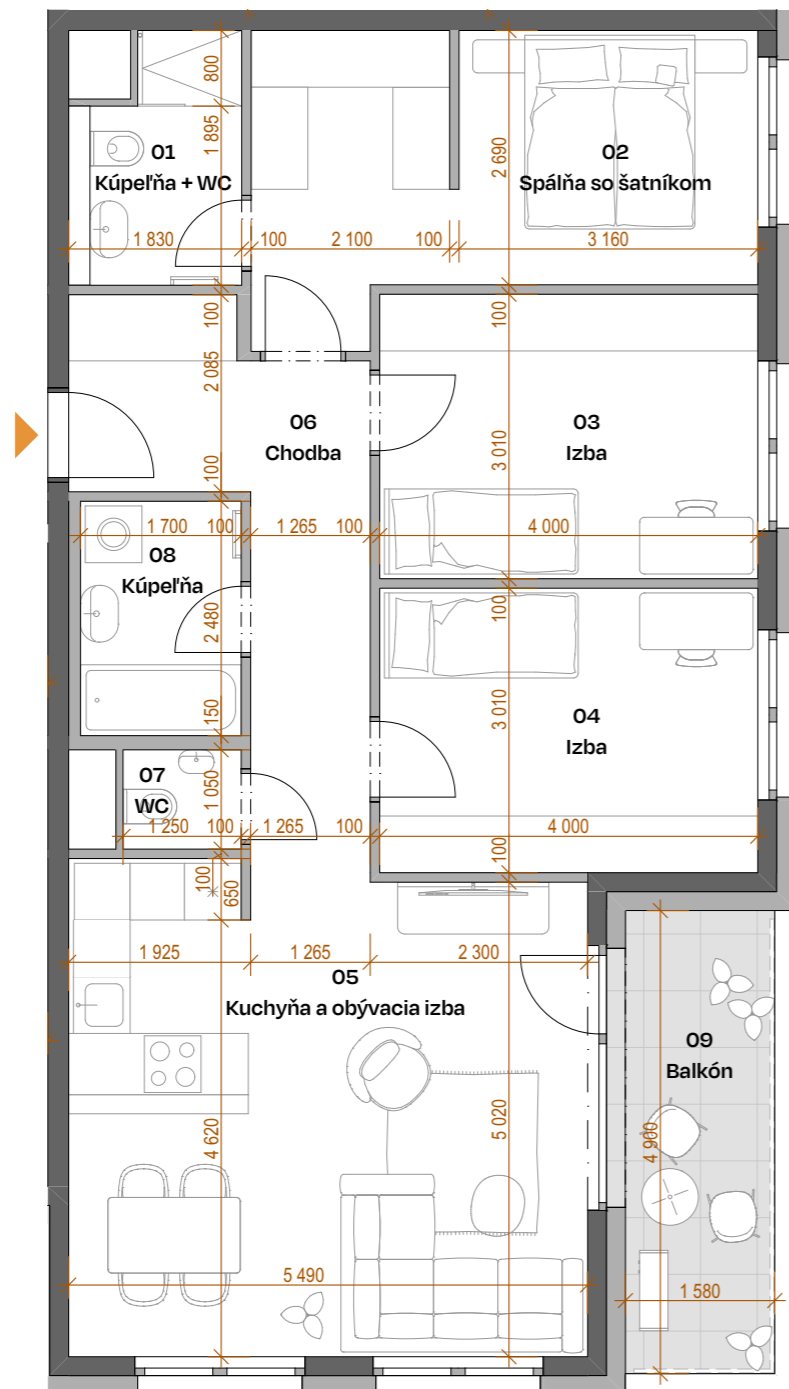

Budova
Building **G1**

Podlažie
Floor **2.NP**

Byt
Flat **202**

Počet izieb
Rooms **4+KK**

01	Kúpeľňa + WC Bathroom + Toilet	4,35
02	Spálňa so šatníkom Bedroom with Walk-in closet	15,21
03	Izba Room	12,04
04	Izba Room	12,04
05	Kuchyňa a obývacia izba Kitchen and Living Room	28,31
06	Chodba Corridor	11,20
07	WC Toilet	1,38
08	Kúpeľňa Bathroom	4,22
PLOCHA INTERIÉRU Interior area		88,75 m²
09	Balkón Balcony	8,29
PLOCHA EXTERIÉRU Exterior area		8,29 m²
CELKOVÁ PLOCHA Total area		97,04 m²

Budova
Building

G1

Podlažie
Floor

2.NP

Byt
Flat

202

Počet izieb
Rooms

4+KK

01	Kúpeľňa + WC Bathroom + Toilet	4,35
02	Spálňa so šatníkom Bedroom with Walk-in closet	15,21
03	Izba Room	12,04
04	Izba Room	12,04
05	Kuchyňa a obývacia izba Kitchen and Living Room	28,31
06	Chodba Corridor	11,20
07	WC Toilet	1,38
08	Kúpeľňa Bathroom	4,22
PLOCHA INTERIÉRU Interior area		88,75 m²
09	Balkón Balcony	8,29
PLOCHA EXTERIÉRU Exterior area		8,29 m²
CELKOVÁ PLOCHA Total area		97,04 m²