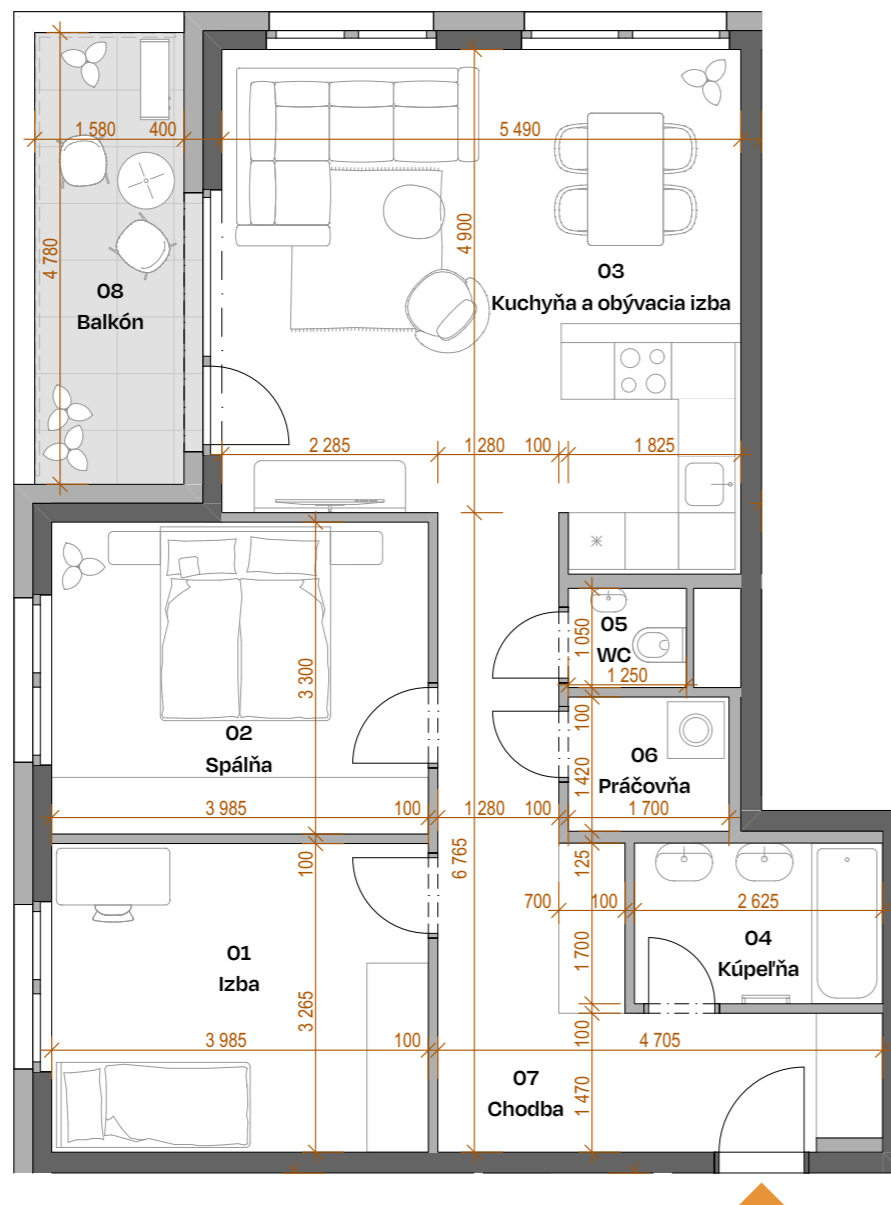

Budova
Building **G1**

Podlažie
Floor **3.NP**

Byt
Flat **305**

Počet izieb
Rooms **3+KK**

01	Izba Room	13,01
02	Spálňa Bedroom	13,15
03	Kuchyňa a obývacia izba Kitchen and Living Room	28,42
04	Kúpeľňa Bathroom	4,46
05	WC Toilet	1,38
06	Práčovňa Laundry Room	2,48
07	Chodba Corridor	15,08
PLOCHA INTERIÉRU Interior area		77,98 m²
08	Balkón Balcony	8,08
PLOCHA EXTERIÉRU Exterior area		8,08 m²
CELKOVÁ PLOCHA Total area		86,06 m²

Budova
Building **G1**

Podlažie
Floor **3.NP**

Byt
Flat **305**

Počet izieb
Rooms **3+KK**

01	Izba Room	13,01
02	Spáľňa Bedroom	13,15
03	Kuchyňa a obývacia izba Kitchen and Living Room	28,42
04	Kúpeľňa Bathroom	4,46
05	WC Toilet	1,38
06	Práčovňa Laundry Room	2,48
07	Chodba Corridor	15,08
PLOCHA INTERIÉRU Interior area		77,98 m²
08	Balkón Balcony	8,08
PLOCHA EXTERIÉRU Exterior area		8,08 m²
CELKOVÁ PLOCHA Total area		86,06 m²