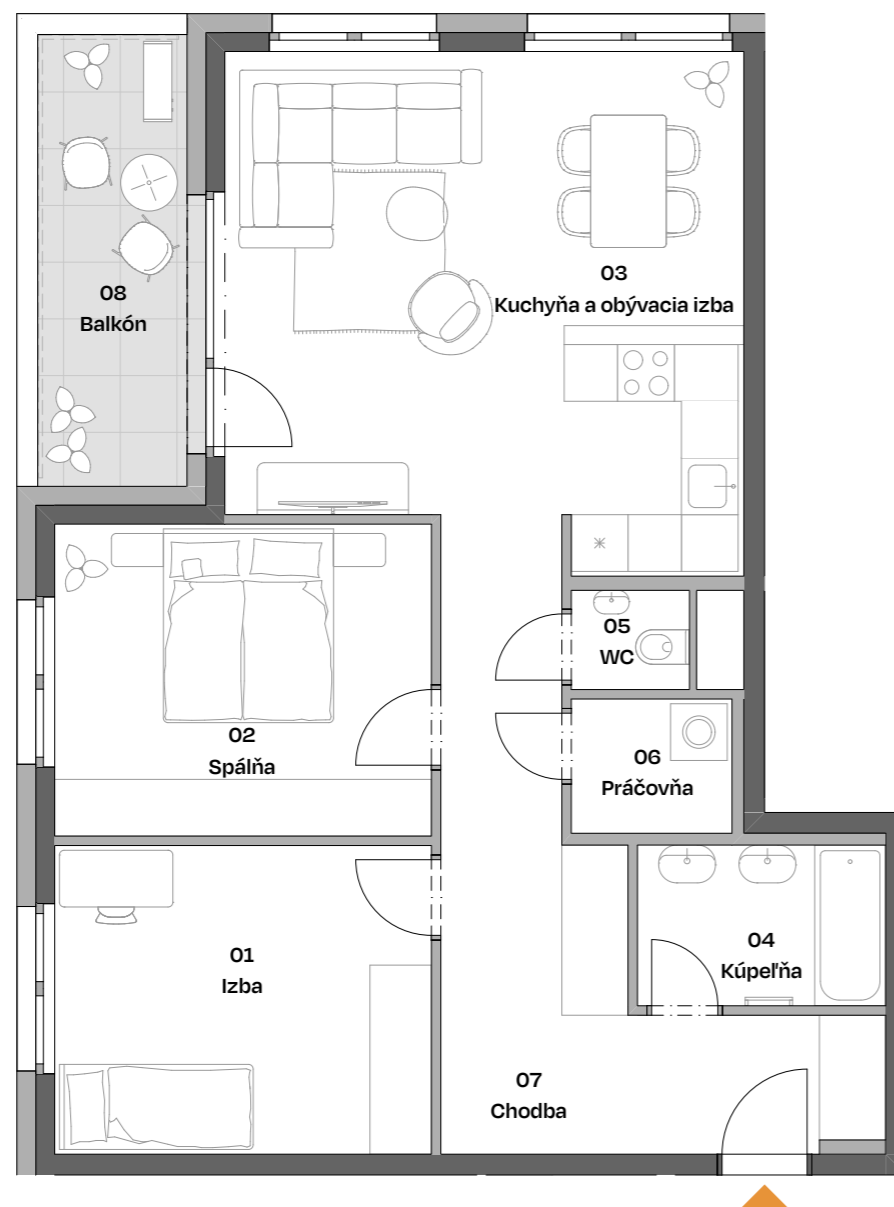

Budova
Building **G1**

Podlažie
Floor **3.NP**

Byt
Flat **305**

Počet izieb
Rooms **3+KK**

01	Izba Room	13,01
02	Spálňa Bedroom	13,15
03	Kuchyňa a obývacia izba Kitchen and Living Room	28,42
04	Kúpeľňa Bathroom	4,46
05	WC Toilet	1,38
06	Práčovňa Laundry Room	2,48
07	Chodba Corridor	15,08
PLOCHA INTERIÉRU Interior area		77,98 m²
08	Balkón Balcony	8,08
PLOCHA EXTERIÉRU Exterior area		8,08 m²
CELKOVÁ PLOCHA Total area		86,06 m²

Budova
Building **G1**

Podlažie
Floor **3.NP**

Byt
Flat **305**

Počet izieb
Rooms **3+KK**

01	Izba Room	13,01
02	Spáľňa Bedroom	13,15
03	Kuchyňa a obývacia izba Kitchen and Living Room	28,42
04	Kúpeľňa Bathroom	4,46
05	WC Toilet	1,38
06	Práčovňa Laundry Room	2,48
07	Chodba Corridor	15,08
PLOCHA INTERIÉRU Interior area		77,98 m²
08	Balkón Balcony	8,08
PLOCHA EXTERIÉRU Exterior area		8,08 m²
CELKOVÁ PLOCHA Total area		86,06 m²