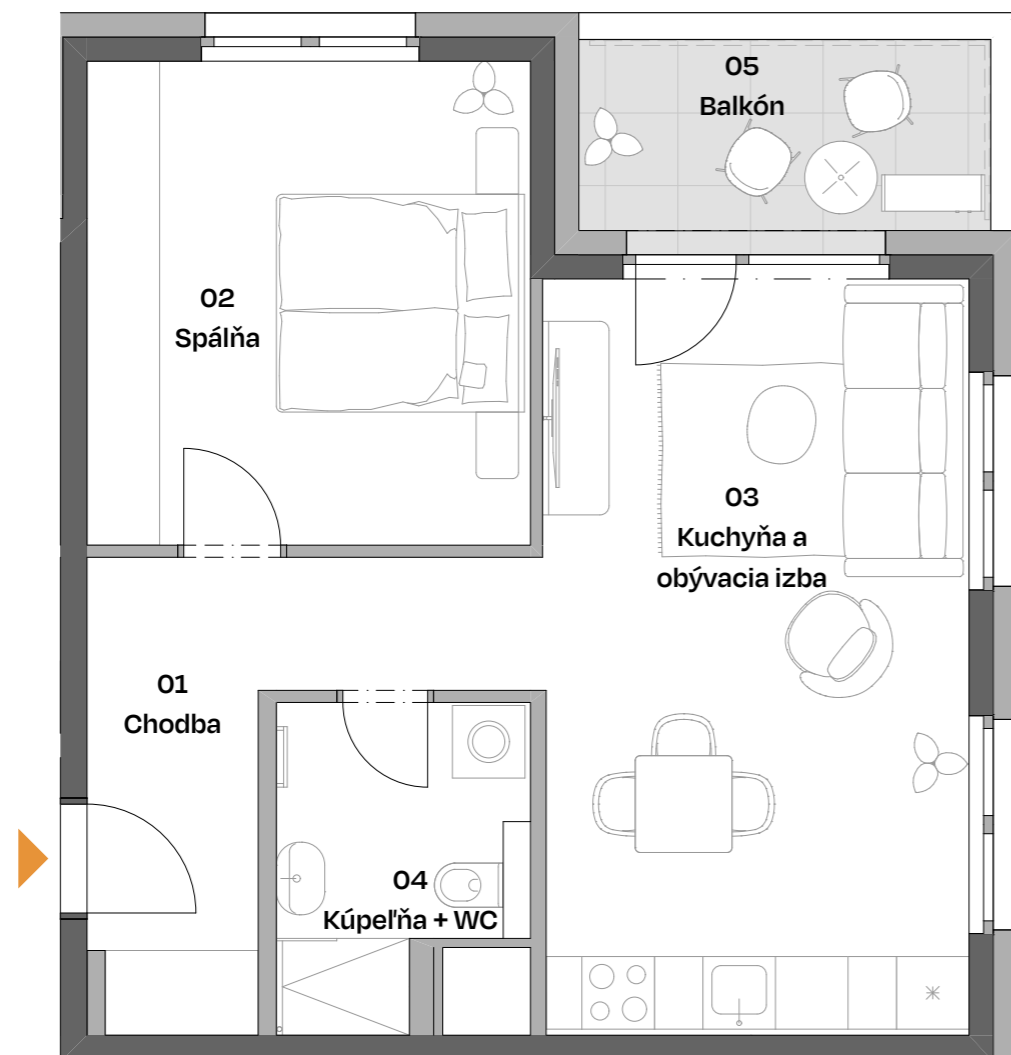

Budova
Building **G1**

Podlažie
Floor **4.NP**

Byt
Flat **401**

Počet izieb
Rooms **2+KK**

01	Chodba Corridor	8,25
02	Spáľňa Bedroom	14,66
03	Kuchyňa a obývacia izba Kitchen and Living Room	22,18
04	Kúpeľňa + WC Bathroom + Toilet	4,98
PLOCHA INTERIÉRU Interior area		50,07 m²
05	Balkón Balcony	5,81
PLOCHA EXTERIÉRU Exterior area		5,81 m²
CELKOVÁ PLOCHA Total area		55,88 m²

Budova
Building **G1**

Podlažie
Floor **4.NP**

Byt
Flat **401**

Počet izieb
Rooms **2+KK**

01	Chodba Corridor	8,25
02	Spálňa Bedroom	14,66
03	Kuchyňa a obývacia izba Kitchen and Living Room	22,18
04	Kúpeľňa + WC Bathroom + Toilet	4,98
PLOCHA INTERIÉRU Interior area		50,07 m²
05	Balkón Balcony	5,81
PLOCHA EXTERIÉRU Exterior area		5,81 m²
CELKOVÁ PLOCHA Total area		55,88 m²