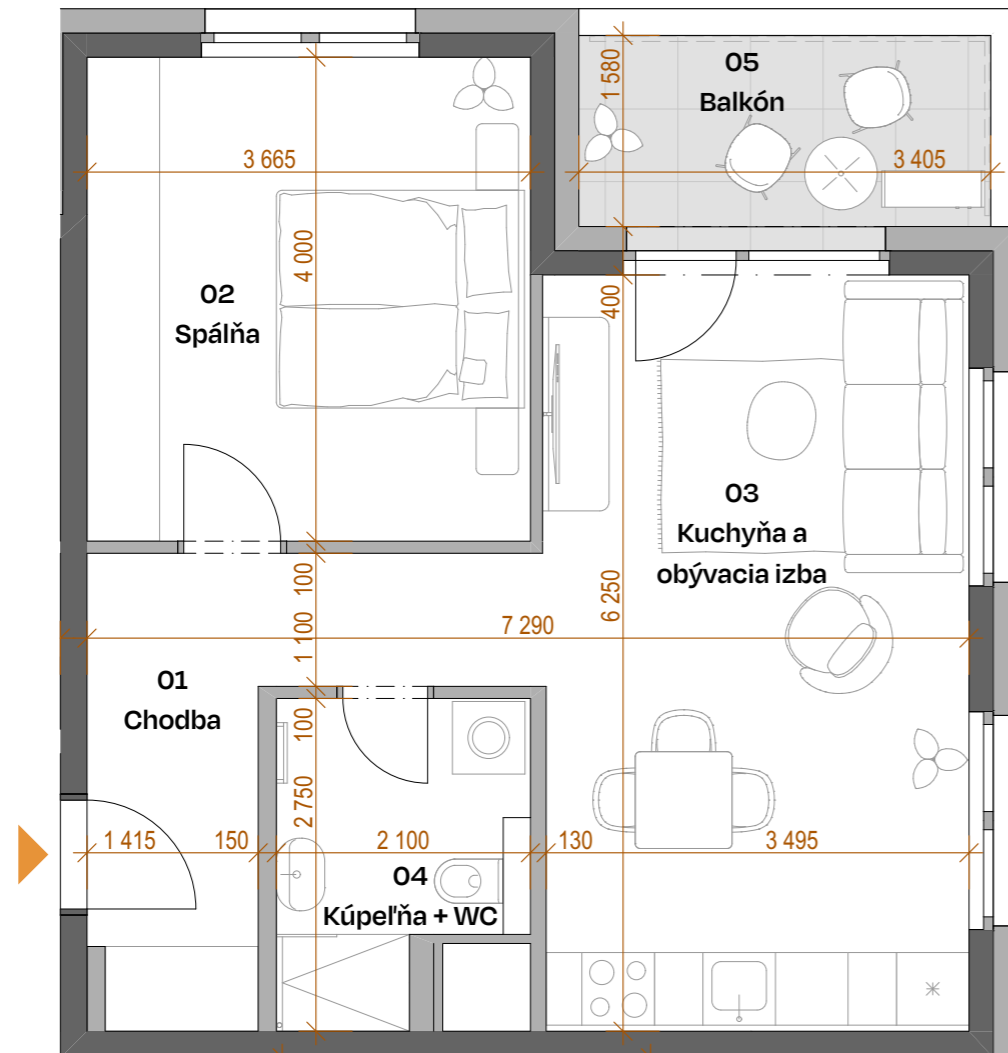

Budova
Building **G1**

Podlažie
Floor **4.NP**

Byt
Flat **401**

Počet izieb
Rooms **2+KK**

01	Chodba Corridor	8,25
02	Spáľňa Bedroom	14,66
03	Kuchyňa a obývacia izba Kitchen and Living Room	22,18
04	Kúpeľňa + WC Bathroom + Toilet	4,98
PLOCHA INTERIÉRU Interior area		50,07 m²
05	Balkón Balcony	5,81
PLOCHA EXTERIÉRU Exterior area		5,81 m²
CELKOVÁ PLOCHA Total area		55,88 m²

Budova
Building **G1**

Podlažie
Floor **4.NP**

Byt
Flat **401**

Počet izieb
Rooms **2+KK**

01	Chodba Corridor	8,25
02	Spálňa Bedroom	14,66
03	Kuchyňa a obývacia izba Kitchen and Living Room	22,18
04	Kúpeľňa + WC Bathroom + Toilet	4,98
PLOCHA INTERIÉRU Interior area		50,07 m²
05	Balkón Balcony	5,81
PLOCHA EXTERIÉRU Exterior area		5,81 m²
CELKOVÁ PLOCHA Total area		55,88 m²