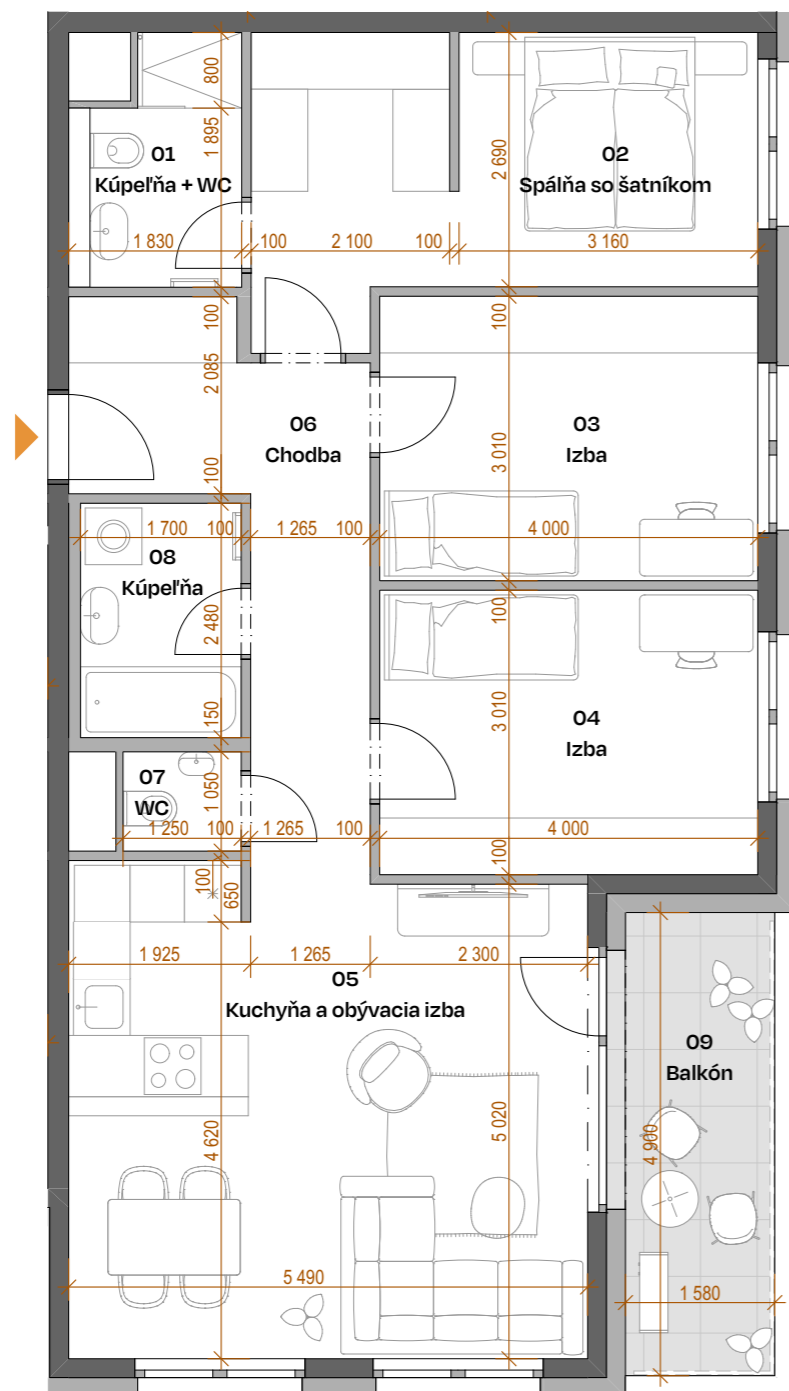

Budova  
Building **G1**

Podlažie  
Floor **4.NP**

Byt  
Flat **402**

Počet izieb  
Rooms **4+KK**

01	Kúpeľňa + WC Bathroom + Toilet	4,35
02	Spálňa so šatníkom Bedroom with Walk-in closet	15,21
03	Izba Room	12,04
04	Izba Room	12,04
05	Kuchyňa a obývacia izba Kitchen and Living Room	28,31
06	Chodba Corridor	11,20
07	WC Toilet	1,38
08	Kúpeľňa Bathroom	4,22
<b>PLOCHA INTERIÉRU</b> Interior area		<b>88,75 m<sup>2</sup></b>
09	Balkón Balcony	8,29
<b>PLOCHA EXTERIÉRU</b> Exterior area		<b>8,29 m<sup>2</sup></b>
<b>CELKOVÁ PLOCHA</b> Total area		<b>97,04 m<sup>2</sup></b>

Budova  
Building

**G1**

Podlažie  
Floor

**4.NP**

Byt  
Flat

**402**

Počet izieb  
Rooms

**4+KK**

<b>01</b>	<b>Kúpeľňa + WC</b> Bathroom + Toilet	<b>4,35</b>
<b>02</b>	<b>Spálňa so šatníkom</b> Bedroom with Walk-in closet	<b>15,21</b>
<b>03</b>	<b>Izba</b> Room	<b>12,04</b>
<b>04</b>	<b>Izba</b> Room	<b>12,04</b>
<b>05</b>	<b>Kuchyňa a obývacia izba</b> Kitchen and Living Room	<b>28,31</b>
<b>06</b>	<b>Chodba</b> Corridor	<b>11,20</b>
<b>07</b>	<b>WC</b> Toilet	<b>1,38</b>
<b>08</b>	<b>Kúpeľňa</b> Bathroom	<b>4,22</b>
<b>PLOCHA INTERIÉRU</b> Interior area		<b>88,75 m<sup>2</sup></b>
<b>09</b>	<b>Balkón</b> Balcony	<b>8,29</b>
<b>PLOCHA EXTERIÉRU</b> Exterior area		<b>8,29 m<sup>2</sup></b>
<b>CELKOVÁ PLOCHA</b> Total area		<b>97,04 m<sup>2</sup></b>