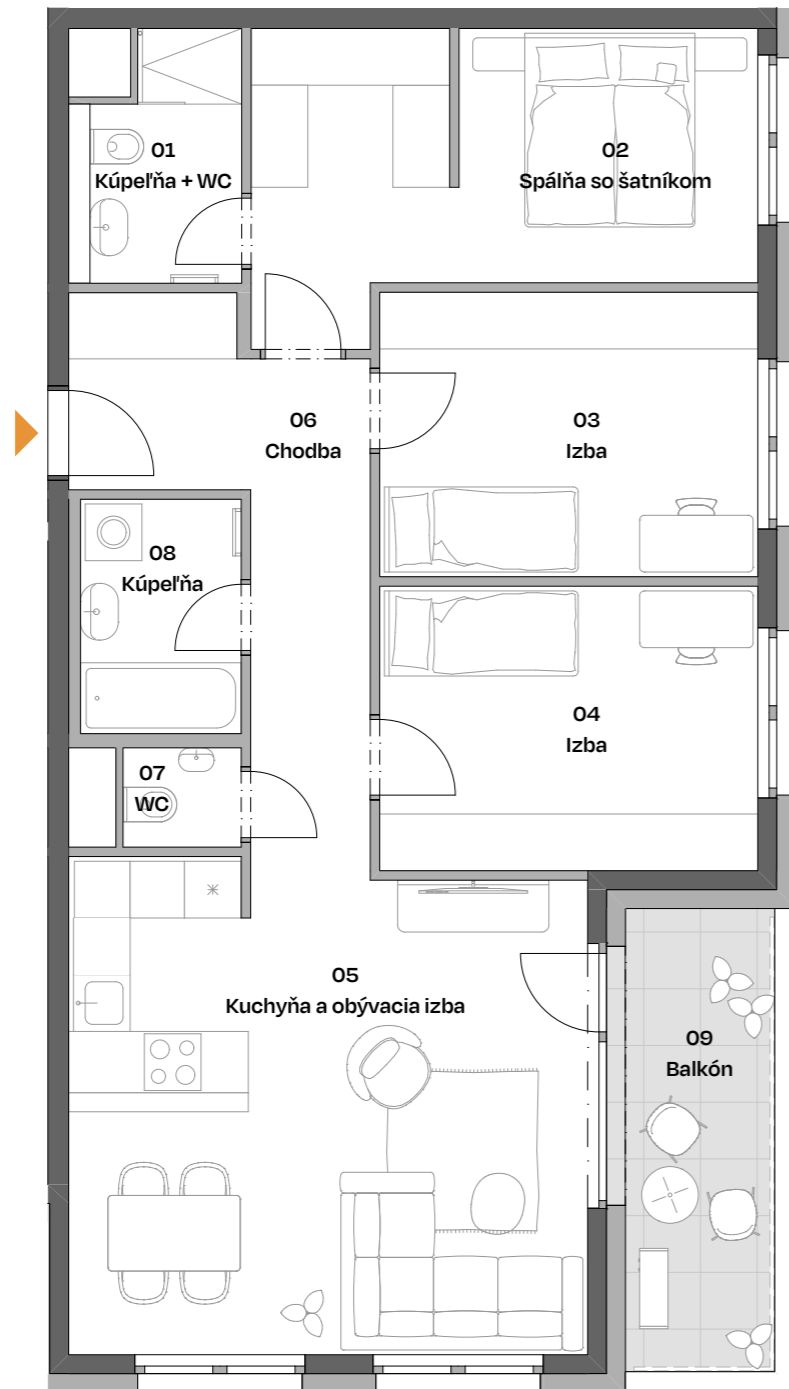

Budova  
Building **G1**

Podlažie  
Floor **4.NP**

Byt  
Flat **402**

Počet izieb  
Rooms **4+KK**

01	Kúpeľňa + WC Bathroom + Toilet	4,35
02	Spálňa so šatníkom Bedroom with Walk-in closet	15,21
03	Izba Room	12,04
04	Izba Room	12,04
05	Kuchyňa a obývacia izba Kitchen and Living Room	28,31
06	Chodba Corridor	11,20
07	WC Toilet	1,38
08	Kúpeľňa Bathroom	4,22
<b>PLOCHA INTERIÉRU</b> Interior area		<b>88,75 m<sup>2</sup></b>
09	Balkón Balcony	8,29
<b>PLOCHA EXTERIÉRU</b> Exterior area		<b>8,29 m<sup>2</sup></b>
<b>CELKOVÁ PLOCHA</b> Total area		<b>97,04 m<sup>2</sup></b>

Budova  
Building

**G1**

Podlažie  
Floor

**4.NP**

Byt  
Flat

**402**

Počet izieb  
Rooms

**4+KK**

<b>01</b>	<b>Kúpeľňa + WC</b> Bathroom + Toilet	<b>4,35</b>
<b>02</b>	<b>Spálňa so šatníkom</b> Bedroom with Walk-in closet	<b>15,21</b>
<b>03</b>	<b>Izba</b> Room	<b>12,04</b>
<b>04</b>	<b>Izba</b> Room	<b>12,04</b>
<b>05</b>	<b>Kuchyňa a obývacia izba</b> Kitchen and Living Room	<b>28,31</b>
<b>06</b>	<b>Chodba</b> Corridor	<b>11,20</b>
<b>07</b>	<b>WC</b> Toilet	<b>1,38</b>
<b>08</b>	<b>Kúpeľňa</b> Bathroom	<b>4,22</b>
<b>PLOCHA INTERIÉRU</b> Interior area		<b>88,75 m<sup>2</sup></b>
<b>09</b>	<b>Balkón</b> Balcony	<b>8,29</b>
<b>PLOCHA EXTERIÉRU</b> Exterior area		<b>8,29 m<sup>2</sup></b>
<b>CELKOVÁ PLOCHA</b> Total area		<b>97,04 m<sup>2</sup></b>