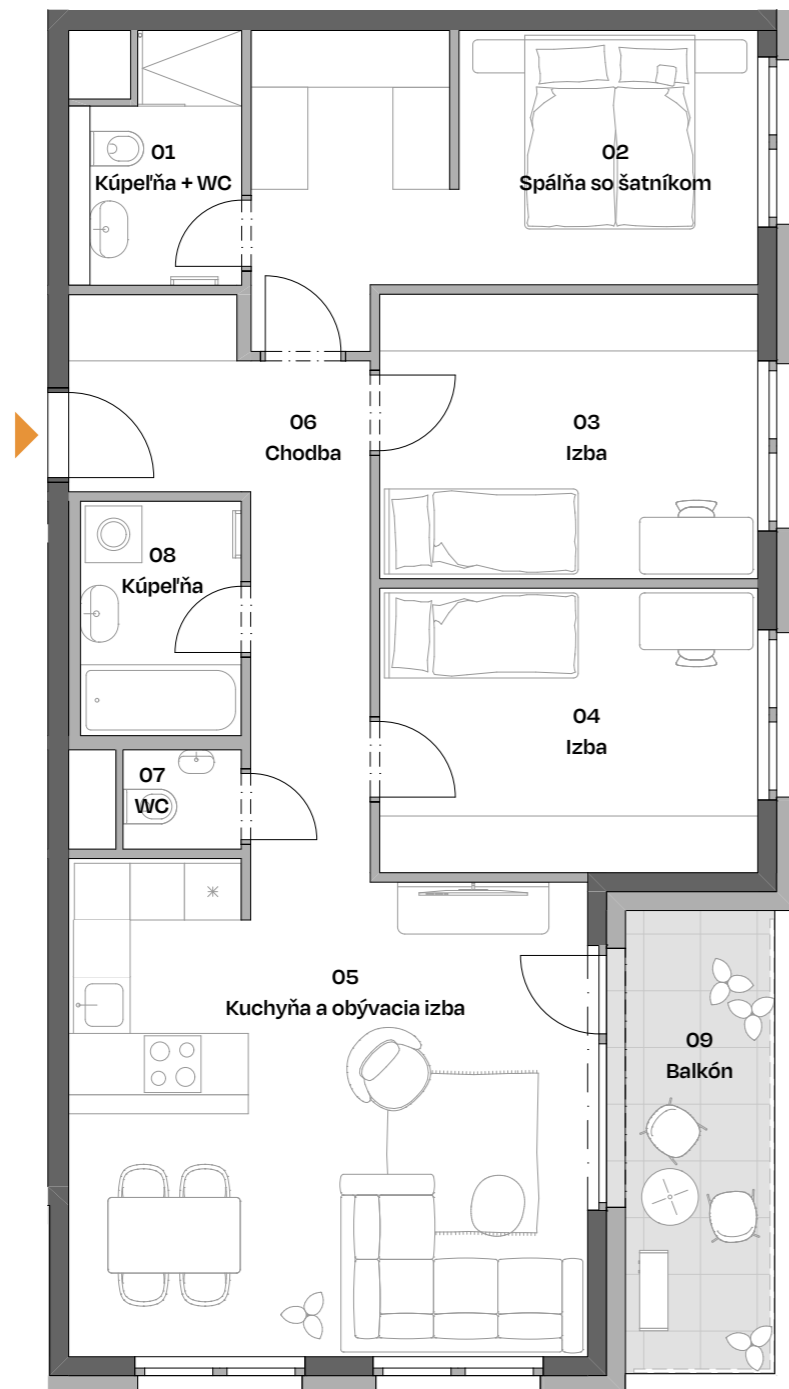

Budova
Building

G1

Podlažie
Floor

5.NP

Byt
Flat

502

Počet izieb
Rooms

4+KK

01	Kúpeľňa + WC Bathroom + Toilet	4,35
02	Spálňa so šatníkom Bedroom with Walk-in closet	15,21
03	Izba Room	12,04
04	Izba Room	12,04
05	Kuchyňa a obývacia izba Kitchen and Living Room	28,31
06	Chodba Corridor	11,20
07	WC Toilet	1,38
08	Kúpeľňa Bathroom	4,22
PLOCHA INTERIÉRU Interior area		88,75 m²
09	Balkón Balcony	8,29
PLOCHA EXTERIÉRU Exterior area		8,29 m²
CELKOVÁ PLOCHA Total area		97,04 m²

01	Kúpeľňa + WC Bathroom + Toilet	4,35
02	Spáľňa so šatníkom Bedroom with Walk-in closet	15,21
03	Izba Room	12,04
04	Izba Room	12,04
05	Kuchyňa a obývacia izba Kitchen and Living Room	28,31
06	Chodba Corridor	11,20
07	WC Toilet	1,38
08	Kúpeľňa Bathroom	4,22
PLOCHA INTERIÉRU Interior area		88,75 m²
09	Balkón Balcony	8,29
PLOCHA EXTERIÉRU Exterior area		8,29 m²
CELKOVÁ PLOCHA Total area		97,04 m²