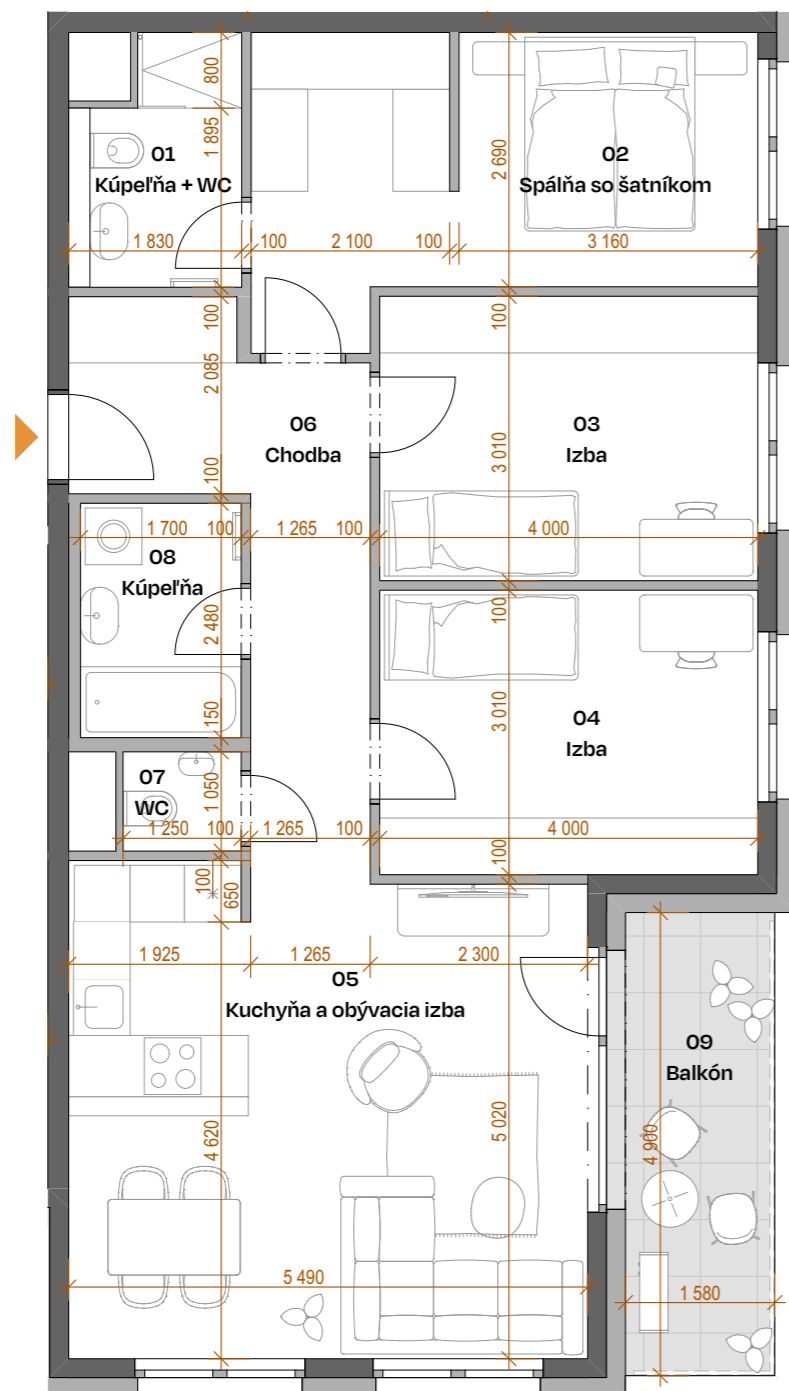

Budova
Building

G1

Podlažie
Floor

5.NP

Byt
Flat

502

Počet izieb
Rooms

4+KK

01	Kúpeľňa + WC Bathroom + Toilet	4,35
02	Spálňa so šatníkom Bedroom with Walk-in closet	15,21
03	Izba Room	12,04
04	Izba Room	12,04
05	Kuchyňa a obývacia izba Kitchen and Living Room	28,31
06	Chodba Corridor	11,20
07	WC Toilet	1,38
08	Kúpeľňa Bathroom	4,22
PLOCHA INTERIÉRU Interior area		88,75 m²
09	Balkón Balcony	8,29
PLOCHA EXTERIÉRU Exterior area		8,29 m²
CELKOVÁ PLOCHA Total area		97,04 m²

01	Kúpeľňa + WC Bathroom + Toilet	4,35
02	Spáľňa so šatníkom Bedroom with Walk-in closet	15,21
03	Izba Room	12,04
04	Izba Room	12,04
05	Kuchyňa a obývacia izba Kitchen and Living Room	28,31
06	Chodba Corridor	11,20
07	WC Toilet	1,38
08	Kúpeľňa Bathroom	4,22
PLOCHA INTERIÉRU Interior area		88,75 m²
09	Balkón Balcony	8,29
PLOCHA EXTERIÉRU Exterior area		8,29 m²
CELKOVÁ PLOCHA Total area		97,04 m²