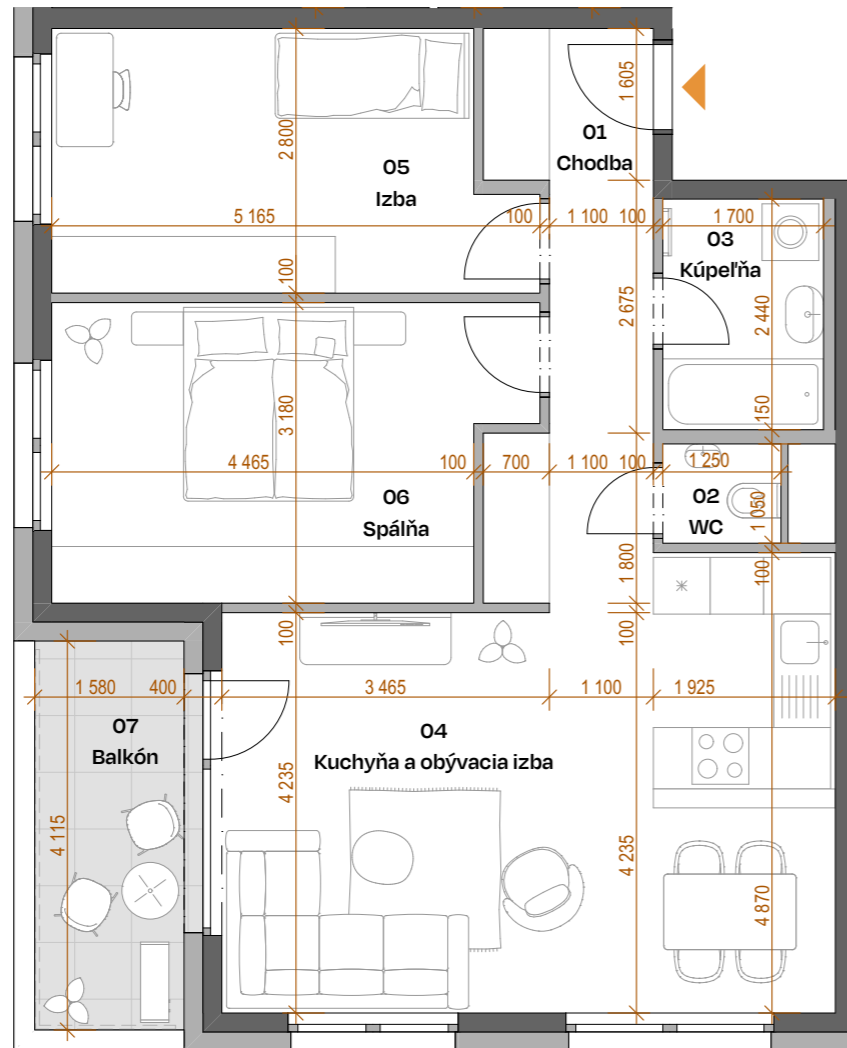

Budova
Building **G2**

Podlažie
Floor **4.NP**

Byt
Flat **404**

Počet izieb
Rooms **3+KK**

01	Chodba Corridor	9,41
02	WC Toilet	1,38
03	Kúpeľňa Bathroom	4,15
04	Kuchyňa a obývacia izba Kitchen and Living Room	29,04
05	Izba Room	13,23
06	Spálňa Bedroom	15,09
PLOCHA INTERIÉRU Interior area		72,30 m²
07	Balkón Balcony	7,04
PLOCHA EXTERIÉRU Exterior area		7,04 m²
CELKOVÁ PLOCHA Total area		79,34 m²