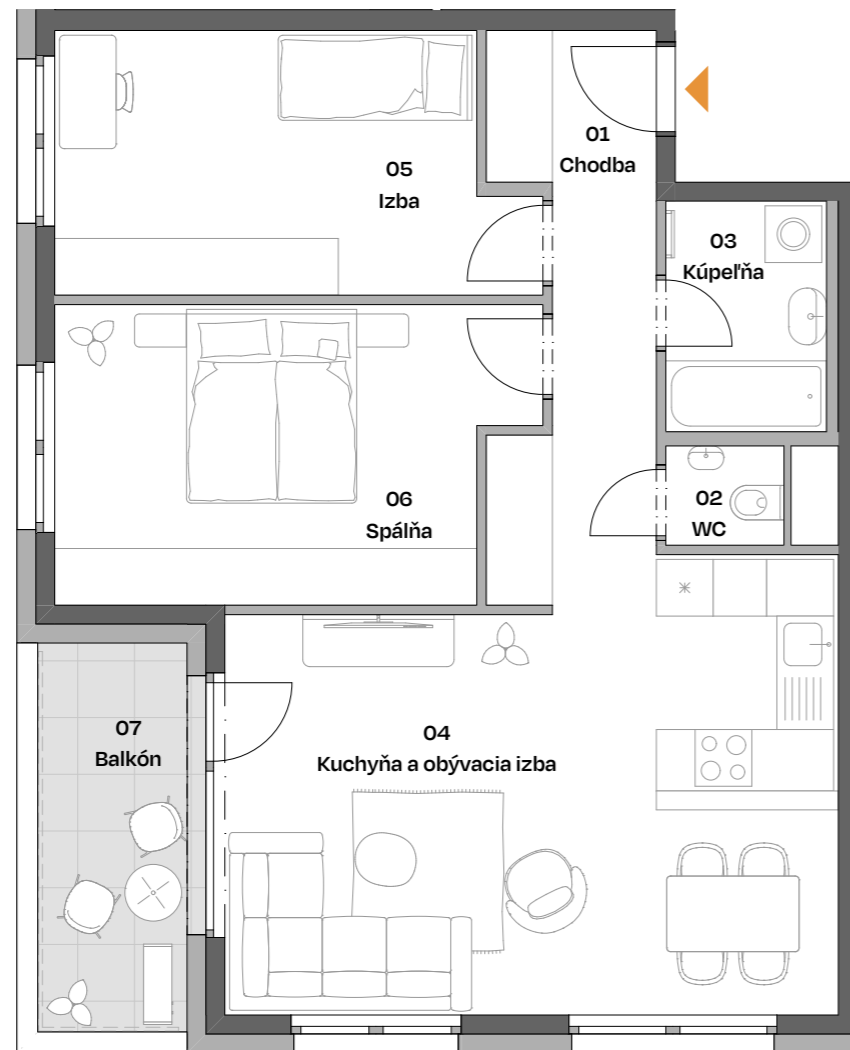

Budova
Building **G2**

Podlažie
Floor **4.NP**

Byt
Flat **404**

Počet izieb
Rooms **3+KK**

01	Chodba Corridor	9,41
02	WC Toilet	1,38
03	Kúpeľňa Bathroom	4,15
04	Kuchyňa a obývacia izba Kitchen and Living Room	29,04
05	Izba Room	13,23
06	Spálňa Bedroom	15,09
PLOCHA INTERIÉRU Interior area		72,30 m²
07	Balkón Balcony	7,04
PLOCHA EXTERIÉRU Exterior area		7,04 m²
CELKOVÁ PLOCHA Total area		79,34 m²