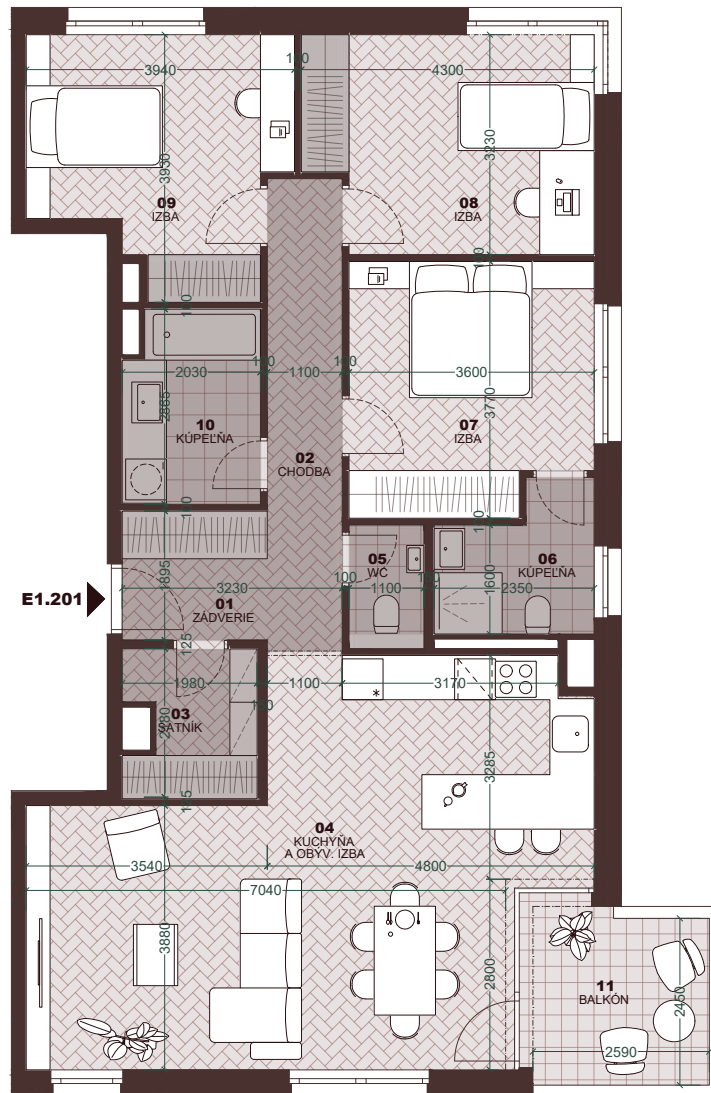

## 2

01	Zádverie Entryway	4,12 m <sup>2</sup>
02	Chodba Hall	8,08 m <sup>2</sup>
03	Šatník Closet	3,97 m <sup>2</sup>
04	Kuchyňa a obývacia izba Kitchen & Living room	39,50 m <sup>2</sup>
05	WC Toilet	2,00 m <sup>2</sup>
06	Kúpeľňa s WC Bathroom & Toilet	4,46 m <sup>2</sup>
07	Spálňa Bed room	12,87 m <sup>2</sup>
08	Izba Room	13,04 m <sup>2</sup>
09	Izba Room	12,53 m <sup>2</sup>
10	Kúpeľňa Bathroom	5,57 m <sup>2</sup>

**Plocha interiéru**  
Interior area **106,14 m<sup>2</sup>**

11 Balkón  
Balcony 8,50 m<sup>2</sup>

**Celková plocha**  
Total area **114,64 m<sup>2</sup>**

Byt  
Flat

# E1.201

Počet izieb  
Rooms

## 2

01	Zádvrie Entryway	4,12 m <sup>2</sup>
02	Chodba Hall	8,08 m <sup>2</sup>
03	Šatník Closet	3,97 m <sup>2</sup>
04	Kuchyňa a obývacia izba Kitchen & Living room	39,50 m <sup>2</sup>
05	WC Toilet	2,00 m <sup>2</sup>
06	Kúpeľňa s WC Bathroom & Toilet	4,46 m <sup>2</sup>
07	Spálňa Bed room	12,87 m <sup>2</sup>
08	Izba Room	13,04 m <sup>2</sup>
09	Izba Room	12,53 m <sup>2</sup>
10	Kúpeľňa Bathroom	5,57 m <sup>2</sup>