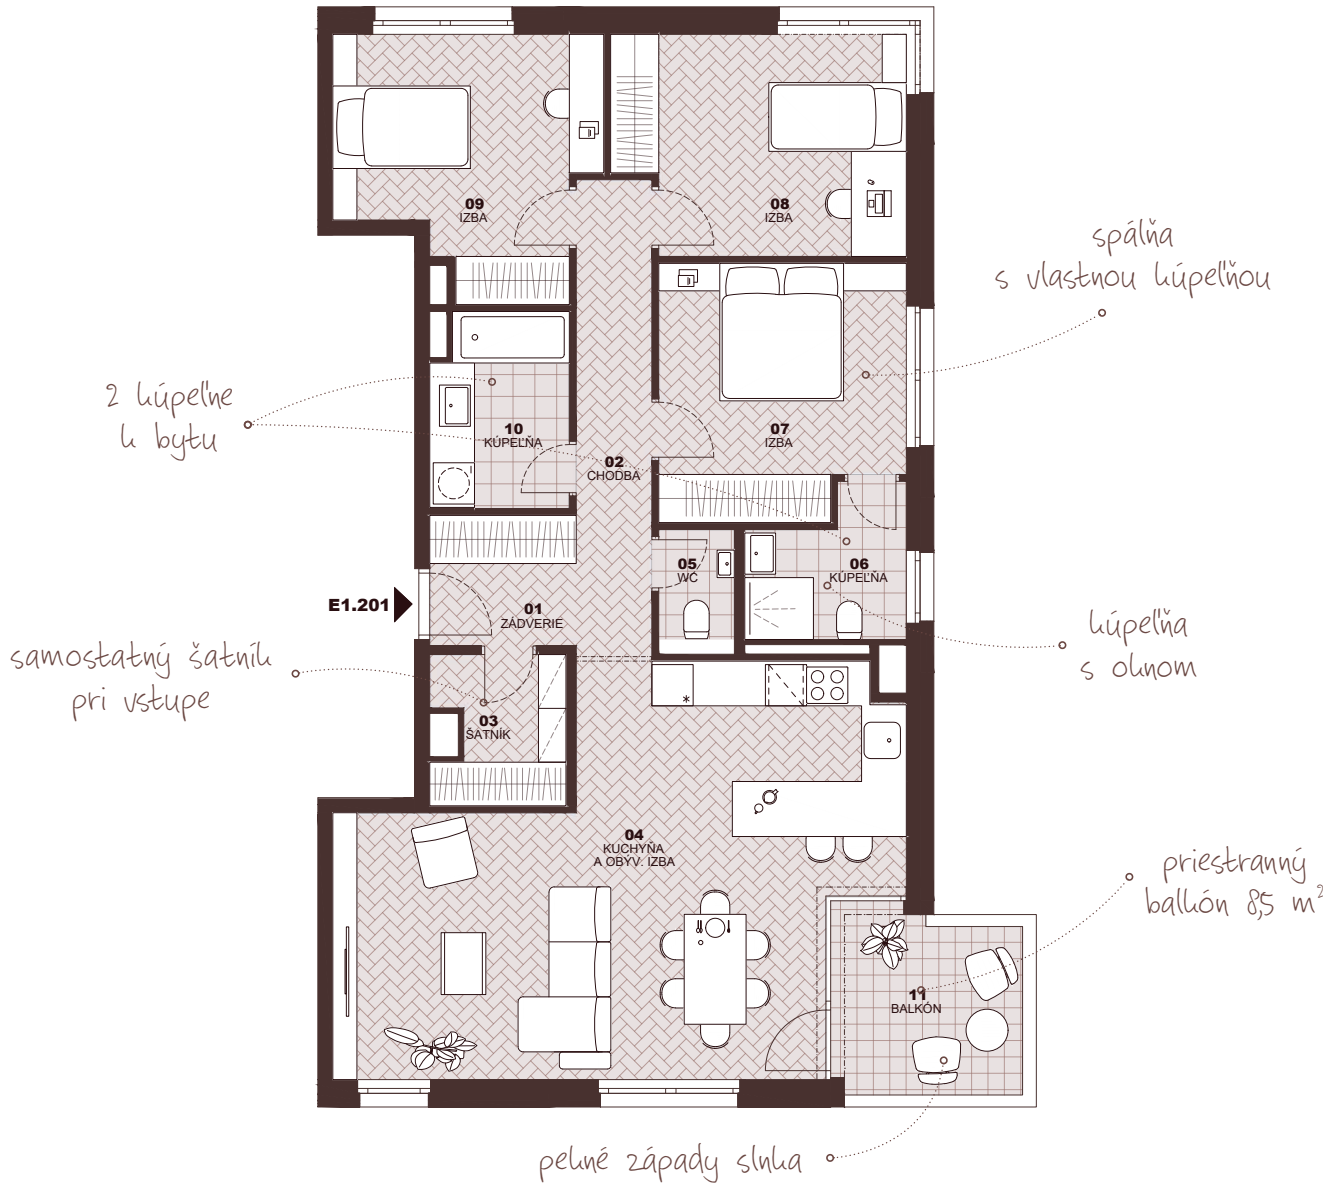

## 4+kk

Podlažie  
Floor

## 2

01	Zádverie Entryway	4,12 m <sup>2</sup>
02	Chodba Hall	8,08 m <sup>2</sup>
03	Šatník Closet	3,97 m <sup>2</sup>
04	Kuchyňa a obývacia izba Kitchen & Living room	39,50 m <sup>2</sup>
05	WC Toilet	2,00 m <sup>2</sup>
06	Kúpeľňa s WC Bathroom & Toilet	4,46 m <sup>2</sup>
07	Spálňa Bed room	12,87 m <sup>2</sup>
08	Izba Room	13,04 m <sup>2</sup>
09	Izba Room	12,53 m <sup>2</sup>
10	Kúpeľňa Bathroom	5,57 m <sup>2</sup>

**Plocha interiéru**  
Interior area **106,14 m<sup>2</sup>**

11 Balkón  
Balcony 8,50 m<sup>2</sup>

**Celková plocha**  
Total area **114,64 m<sup>2</sup>**

Byt  
Flat

## 2

01	Zádvrie Entryway	4,12 m <sup>2</sup>
02	Chodba Hall	8,08 m <sup>2</sup>
03	Šatník Closet	3,97 m <sup>2</sup>
04	Kuchyňa a obývacia izba Kitchen & Living room	39,50 m <sup>2</sup>
05	WC Toilet	2,00 m <sup>2</sup>
06	Kúpeľňa s WC Bathroom & Toilet	4,46 m <sup>2</sup>
07	Spálňa Bed room	12,87 m <sup>2</sup>
08	Izba Room	13,04 m <sup>2</sup>
09	Izba Room	12,53 m <sup>2</sup>
10	Kúpeľňa Bathroom	5,57 m <sup>2</sup>