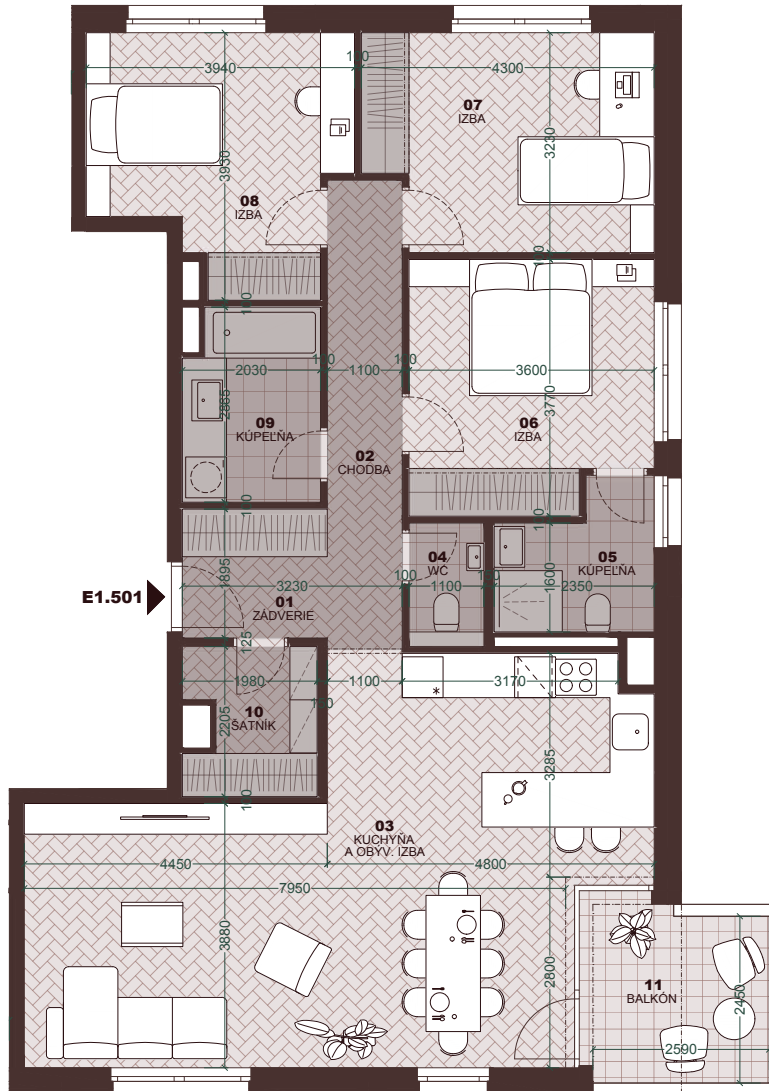

Byt
Flat

E1.501

Počet izieb
Rooms

4+kk

Podlažie
Floor

5

01	Zádverie Entryway	4,12 m ²
02	Chodba Hall	10,45 m ²
03	Kuchyňa a obývacia izba Kitchen & Living room	40,60 m ²
04	WC Toilet	2,00 m ²
05	Kúpeľňa Bathroom	4,46 m ²
06	Spálňa Bed room	12,87 m ²
07	Izba Room	13,07 m ²
08	Izba Room	12,55 m ²
09	Kúpeľňa Bathroom	5,57 m ²
10	Šatník Closet	3,97 m ²

Plocha interiéru
Interior area **109,66 m²**

11 Balkón
Balcony 8,50 m²

Celková plocha
Total area **118,16 m²**

Byt
Flat

E1.501

Počet izieb
Rooms

4+kk

Podlažie
Floor

5

E1.501

01	Zádverie Entryway	4,12 m ²
02	Chodba Hall	10,45 m ²
03	Kuchyňa a obývacia izba Kitchen & Living room	40,60 m ²
04	WC Toilet	2,00 m ²
05	Kúpeľňa Bathroom	4,46 m ²
06	Spálňa Bed room	12,87 m ²
07	Izba Room	13,07 m ²
08	Izba Room	12,55 m ²
09	Kúpeľňa Bathroom	5,57 m ²
10	Šatník Closet	3,97 m ²

Plocha interiéru
Interior area **109,66 m²**

11 Balkón
Balcony 8,50 m²

Celková plocha
Total area **118,16 m²**

znížená svetlá výška
lowered floor-to-ceiling height