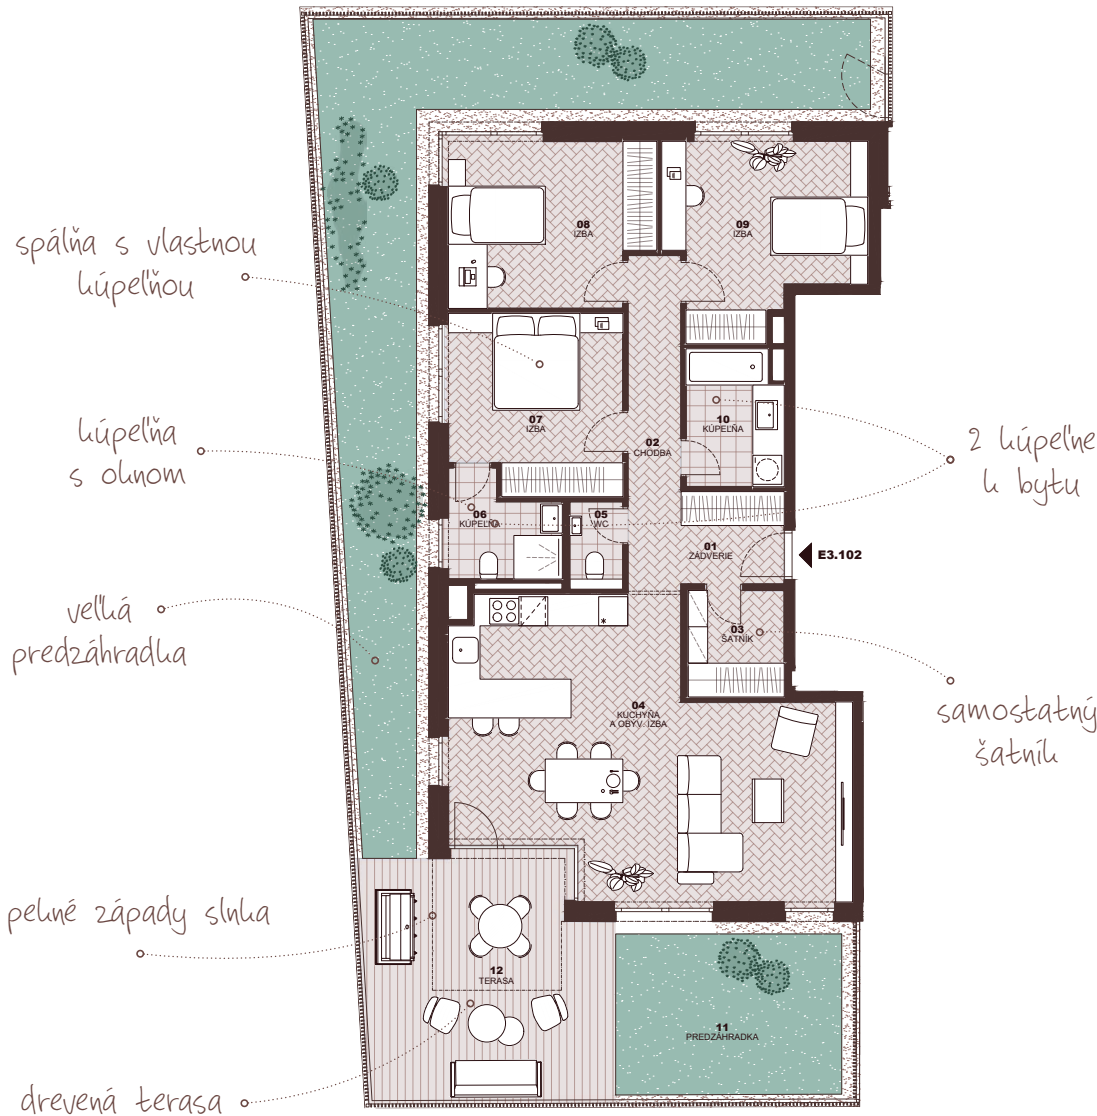

Byt
Flat

E3.102

Počet izieb
Rooms

4+kk

Podlažie
Floor

1

01	Zádvie Entryway	4,16 m²
02	Chodba Hall	8,08 m²
03	Šatník Closet	4,37 m²
04	Kuchyňa a obývacia izba Kitchen & Living room	42,18 m²
05	WC Toilet	2,00 m²
06	Kúpeľňa s WC Bathroom & Toilet	4,60 m²
07	Spálňa Bed room	13,20 m²
08	Izba Room	14,39 m²
09	Izba Room	14,69 m²
10	Kúpeľňa Bathroom	5,54 m²

Plocha interiéru Interior area	113,21 m²

11	Predzáhradka Front garden	81,90 m²
12	Terasa Terrace	26,87 m²

Celková plocha Total area	221,98 m²