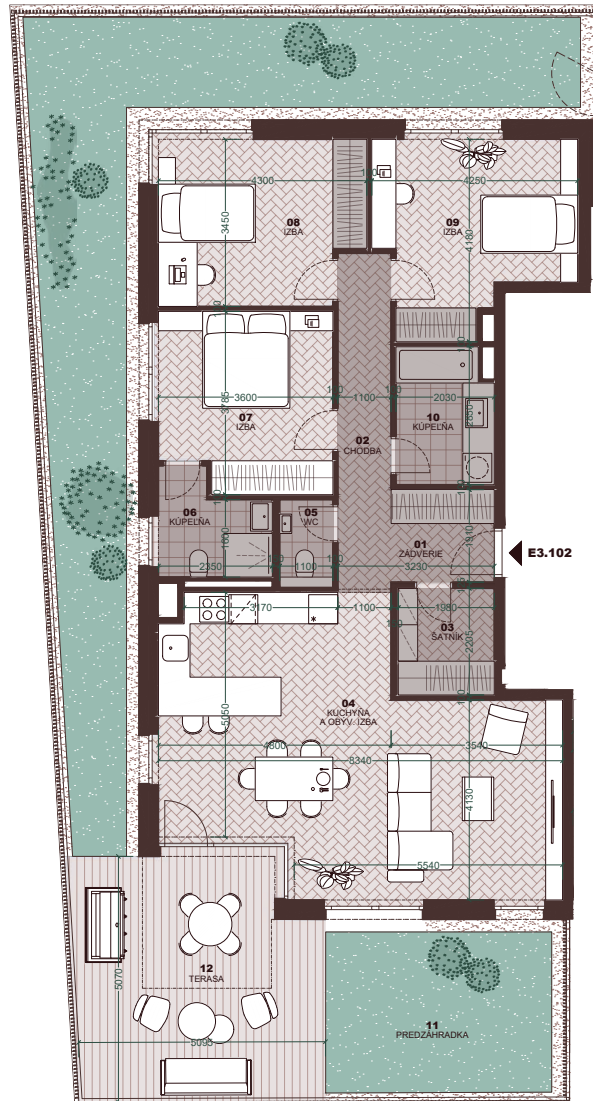

Byt
Flat

E3.102

Počet izieb
Rooms

4+kk

Podlažie
Floor

1