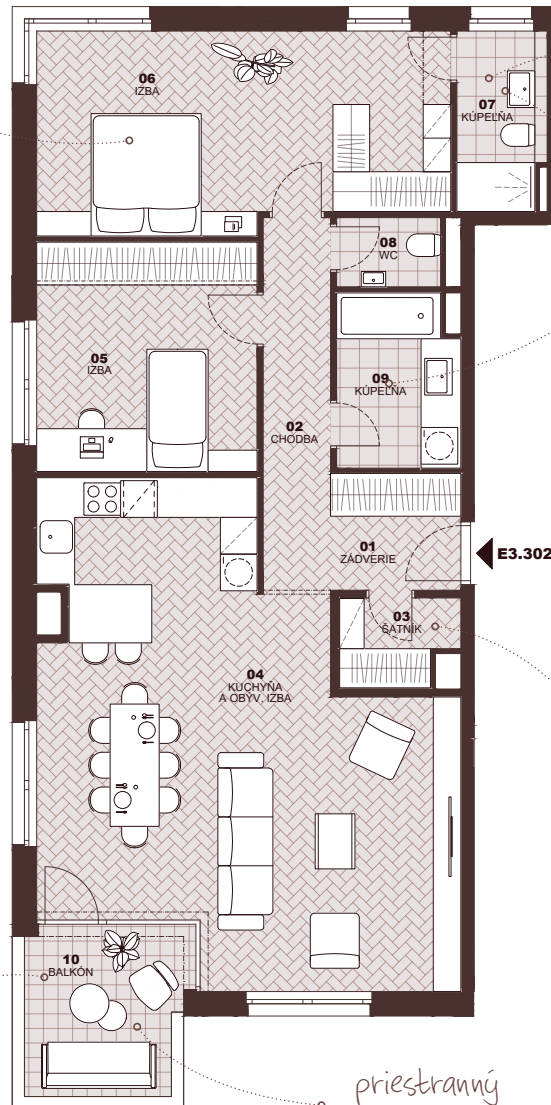

Byt
Flat

E3.302

Počet izieb
Rooms

3+kk

Podlažie
Floor

3

spálňa
s vlastnou kúpeľňou

kúpeľňa
s oknom

2 kúpeľne
k bytu

samostatný šatník
pri vstupe

plné západy slnka

priestranný
balkón 8,5 m²

01	Zádvie Entryway	4,12 m ²
02	Chodba Hall	7,07 m ²
03	Šatník Closet	2,59 m ²
04	Kuchyňa a obývacia izba Kitchen & Living room	44,66 m ²
05	Izba Room	13,50 m ²
06	Spálňa Bed room	21,40 m ²
07	Kúpeľňa s WC Bathroom & Toilet	4,26 m ²
08	WC Toilet	1,92 m ²
09	Kúpeľňa Bathroom	5,57 m ²
Plocha interiéru Interior area		105,09 m²
10	Balkón Balcony	8,50 m ²
Celková plocha Total area		113,59 m²

Byt
Flat

E3.302

Počet izieb
Rooms

3+kk

Podlažie
Floor

3

← E3.302

01	Zádvrie Entryway	4,12 m ²
02	Chodba Hall	7,07 m ²
03	Šatník Closet	2,59 m ²
04	Kuchyňa a obývacia izba Kitchen & Living room	44,66 m ²
05	Izba Room	13,50 m ²
06	Spáľňa Bed room	21,40 m ²
07	Kúpeľňa s WC Bathroom & Toilet	4,26 m ²
08	WC Toilet	1,92 m ²
09	Kúpeľňa Bathroom	5,57 m ²
Plocha interiéru Interior area		105,09 m²
10	Balkón Balcony	8,50 m ²
Celková plocha Total area		113,59 m²

znížená svetlá výška
lowered floor-to-ceiling height