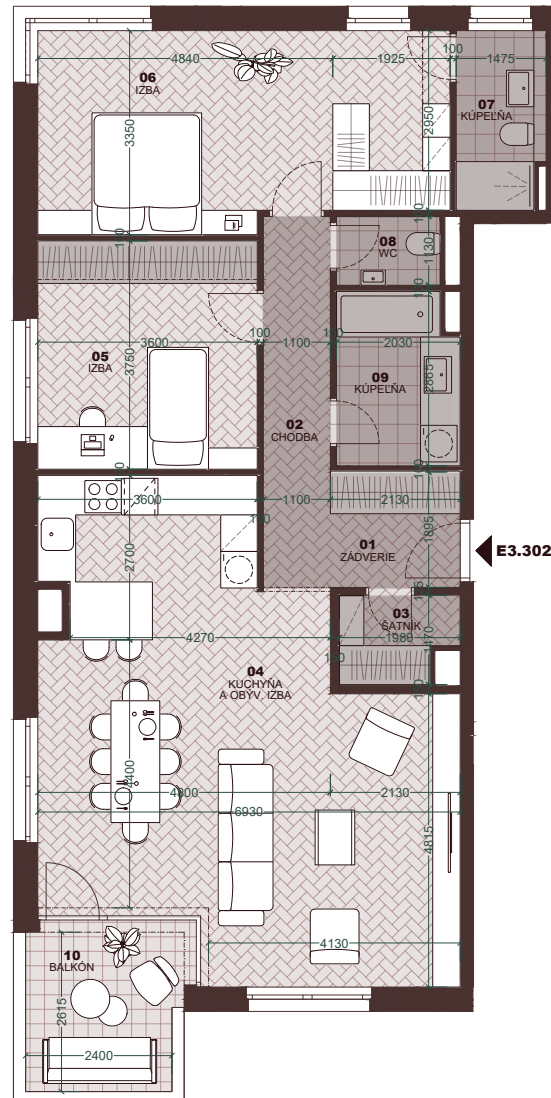

Byt
Flat

E3.302

Počet izieb
Rooms

3+kk

Podlažie
Floor

3

spálňa
s vlastnou kúpeľňou

kúpeľňa
s oknom

2 kúpeľne
k bytu

samostatný šatník
pri vstupe

plné západy slnka

priestranný
balkón 8,5 m²

01	Zádvie Entryway	4,12 m ²
02	Chodba Hall	7,07 m ²
03	Šatník Closet	2,59 m ²
04	Kuchyňa a obývacia izba Kitchen & Living room	44,66 m ²
05	Izba Room	13,50 m ²
06	Spálňa Bed room	21,40 m ²
07	Kúpeľňa s WC Bathroom & Toilet	4,26 m ²
08	WC Toilet	1,92 m ²
09	Kúpeľňa Bathroom	5,57 m ²
Plocha interiéru Interior area		105,09 m²
10	Balkón Balcony	8,50 m ²
Celková plocha Total area		113,59 m²

Byt
Flat

E3.302

Počet izieb
Rooms

3+kk

Podlažie
Floor

3

← E3.302

01	Zádvrie Entryway	4,12 m ²
02	Chodba Hall	7,07 m ²
03	Šatník Closet	2,59 m ²
04	Kuchyňa a obývacia izba Kitchen & Living room	44,66 m ²
05	Izba Room	13,50 m ²
06	Spáľňa Bed room	21,40 m ²
07	Kúpeľňa s WC Bathroom & Toilet	4,26 m ²
08	WC Toilet	1,92 m ²
09	Kúpeľňa Bathroom	5,57 m ²
Plocha interiéru Interior area		105,09 m²
10	Balkón Balcony	8,50 m ²
Celková plocha Total area		113,59 m²

znížená svetlá výška
lowered floor-to-ceiling height