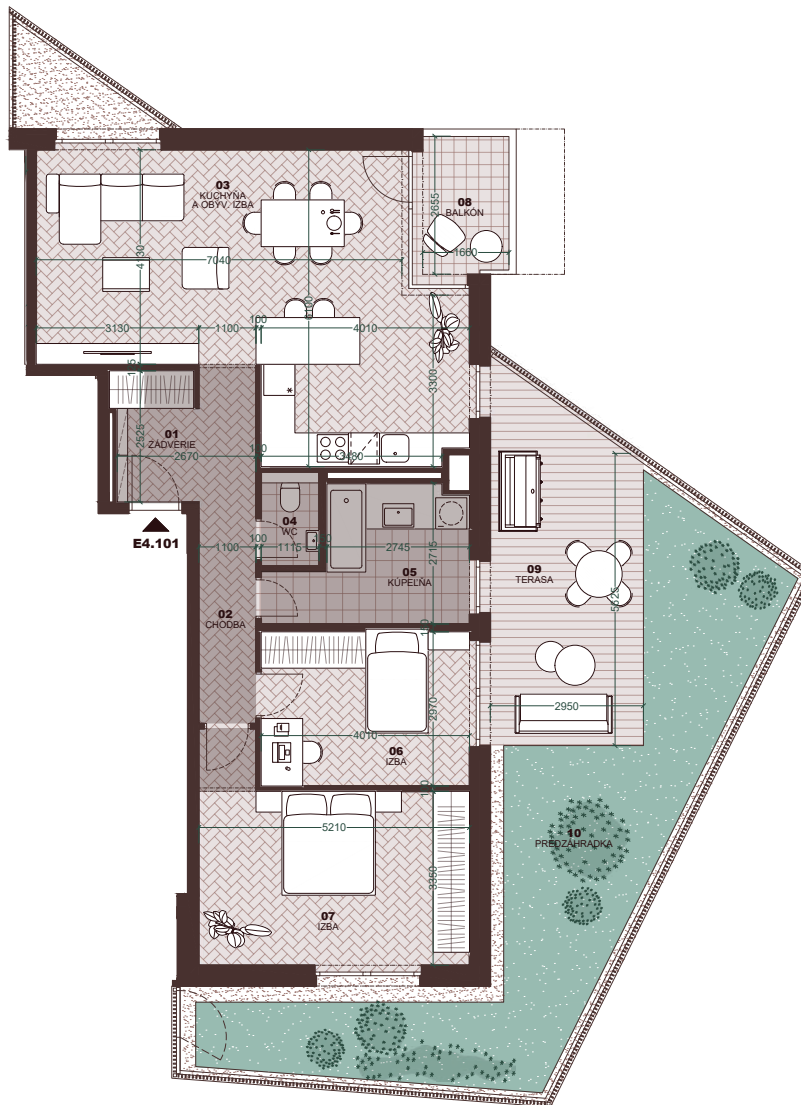

Byt
Flat

E4.101

Počet izieb
Rooms

3+kk

Podlažie
Floor

1

01	Zádverie Entryway	4,00 m ²
02	Chodba Hall	7,91 m ²
03	Kuchyňa a obývacia izba Kitchen & Living room	39,43 m ²
04	WC Toilet	2,02 m ²
05	Kúpeľňa Bathroom	8,75 m ²
06	Izba Room	12,18 m ²
07	Spálňa Bed room	19,05 m ²

Plocha interiéru
Interior area **93,34 m²**

08	Balkón Balcony	5,73 m ²
09	Terasa Terrace	20,89 m ²
10	Predzáhradka Front garden	48,66 m ²

Celková plocha
Total area **168,62 m²**

Byt
Flat

E4.101

Počet izieb
Rooms

3+kk

Podlažie
Floor

1

01	Zádverie Entryway	4,00 m ²
02	Chodba Hall	7,91 m ²
03	Kuchyňa a obývacia izba Kitchen & Living room	39,43 m ²
04	WC Toilet	2,02 m ²
05	Kúpeľňa Bathroom	8,75 m ²
06	Izba Room	12,18 m ²
07	Spálňa Bed room	19,05 m ²

Plocha interiéru
Interior area

93,34 m²

08	Balkón Balcony	5,73 m ²
09	Terasa Terrace	20,89 m ²
10	Predzáhradka Front garden	48,66 m ²

Celková plocha
Total area

168,62 m²

znížená svetlá výška
lowered floor-to-ceiling height