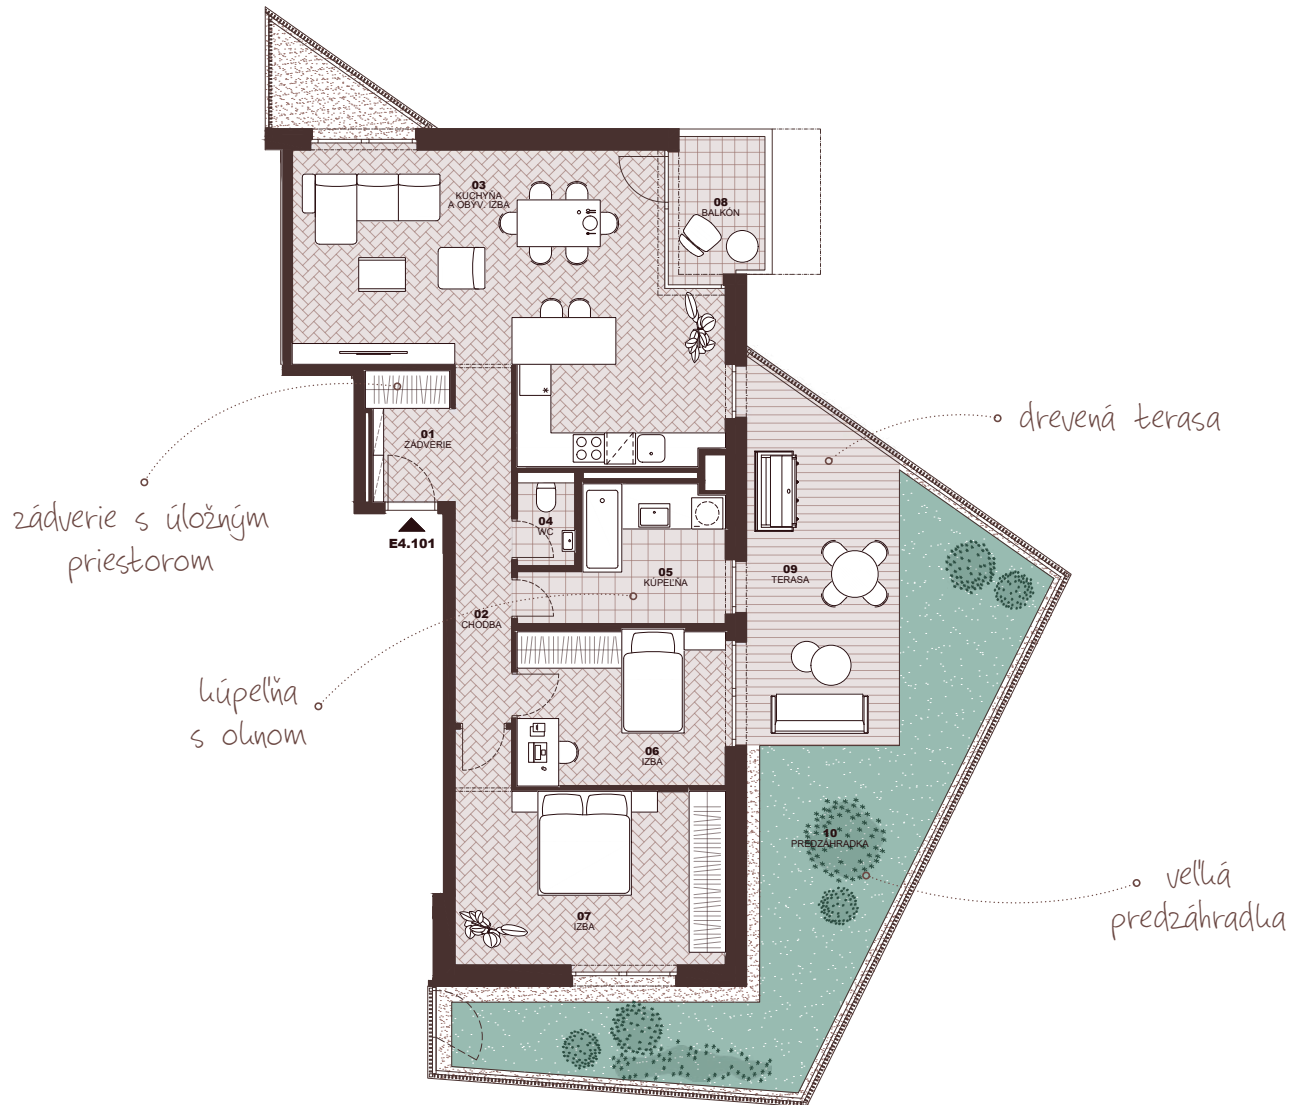

Byt
Flat

E4.101

Počet izieb
Rooms

3+kk

Podlažie
Floor

1

01	Zádverie Entryway	4,00 m ²
02	Chodba Hall	7,91 m ²
03	Kuchyňa a obývacia izba Kitchen & Living room	39,43 m ²
04	WC Toilet	2,02 m ²
05	Kúpeľňa Bathroom	8,75 m ²
06	Izba Room	12,18 m ²
07	Spálňa Bed room	19,05 m ²

Plocha interiéru
Interior area **93,34 m²**

08	Balkón Balcony	5,73 m ²
09	Terasa Terrace	20,89 m ²
10	Predzáhradka Front garden	48,66 m ²

Celková plocha
Total area **168,62 m²**

Byt
Flat

E4.101

Počet izieb
Rooms

3+kk

Podlažie
Floor

1

01	Zádverie Entryway	4,00 m ²
02	Chodba Hall	7,91 m ²
03	Kuchyňa a obývacia izba Kitchen & Living room	39,43 m ²
04	WC Toilet	2,02 m ²
05	Kúpeľňa Bathroom	8,75 m ²
06	Izba Room	12,18 m ²
07	Spálňa Bed room	19,05 m ²

Plocha interiéru
Interior area

93,34 m²

08	Balkón Balcony	5,73 m ²
09	Terasa Terrace	20,89 m ²
10	Predzáhradka Front garden	48,66 m ²

Celková plocha
Total area

168,62 m²

znížená svetlá výška
lowered floor-to-ceiling height