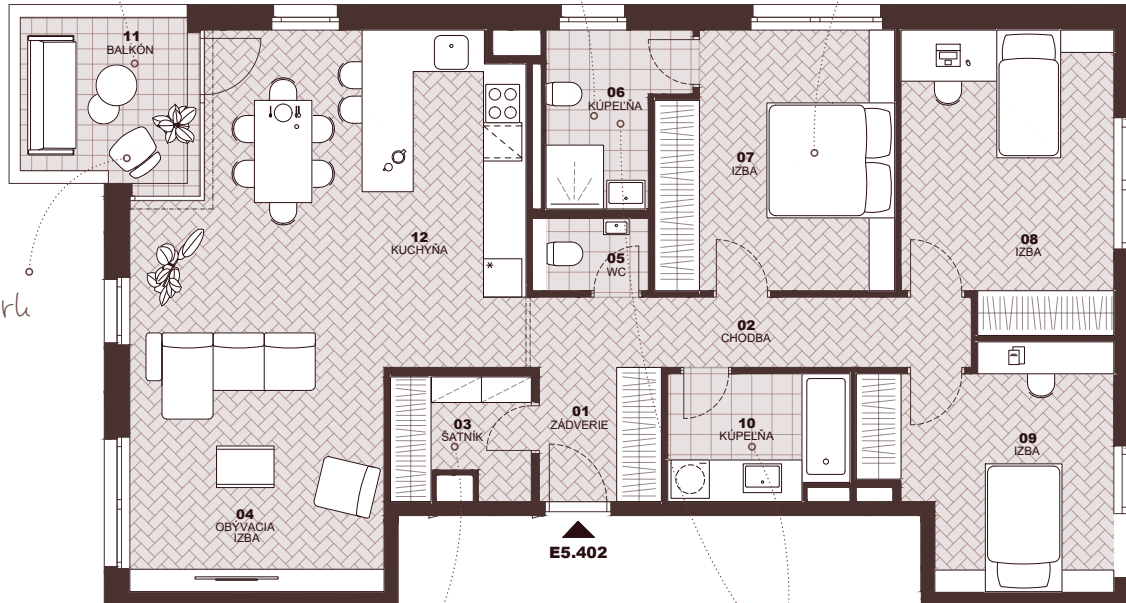

Byt
Flat

E5.402

Počet izieb
Rooms

4+kk

Podlažie
Floor

4

priestranný
balkón 8,5 m²

kúpeľňa
s oknom

spálňa
s vlastnou kúpeľňou

výhľad
na lesopark

samostatný šatník
pri vstupe

2 kúpeľne
v bytu

01	Zádverie Entryway	4,10 m ²
02	Chodba Hall	8,05 m ²
03	Šatník Closet	3,93 m ²
04	Obývacia izba Living room	32,92 m ²
05	WC Toilet	2,05 m ²
06	Kúpeľňa s WC Bathroom & Toilet	5,18 m ²
07	Spálňa Bed room	14,62 m ²
08	Izba Room	15,08 m ²
09	Izba Room	12,83 m ²
10	Kúpeľňa Bathroom	5,44 m ²
12	Kuchyňa Kitchen	10,31 m ²
Plocha interiéru Interior area		114,51 m²
11	Balkón Balcony	8,50 m ²
Celková plocha Total area		123,01 m²

Byt
Flat

E5.402

Počet izieb
Rooms

4+kk

Podlažie
Floor

4

01	Zádvrie Entryway	4,10 m ²
02	Chodba Hall	8,05 m ²
03	Šatník Closet	3,93 m ²
04	Obývacia izba Living room	32,92 m ²
05	WC Toilet	2,05 m ²
06	Kúpeľňa s WC Bathroom & Toilet	5,18 m ²
07	Spálňa Bed room	14,62 m ²
08	Izba Room	15,08 m ²
09	Izba Room	12,83 m ²
10	Kúpeľňa Bathroom	5,44 m ²
12	Kuchyňa Kitchen	10,31 m ²
Plocha interiéru Interior area		114,51 m²
11	Balkón Balcony	8,50 m ²
Celková plocha Total area		123,01 m²

znížená svetlá výška
lowered floor-to-ceiling height