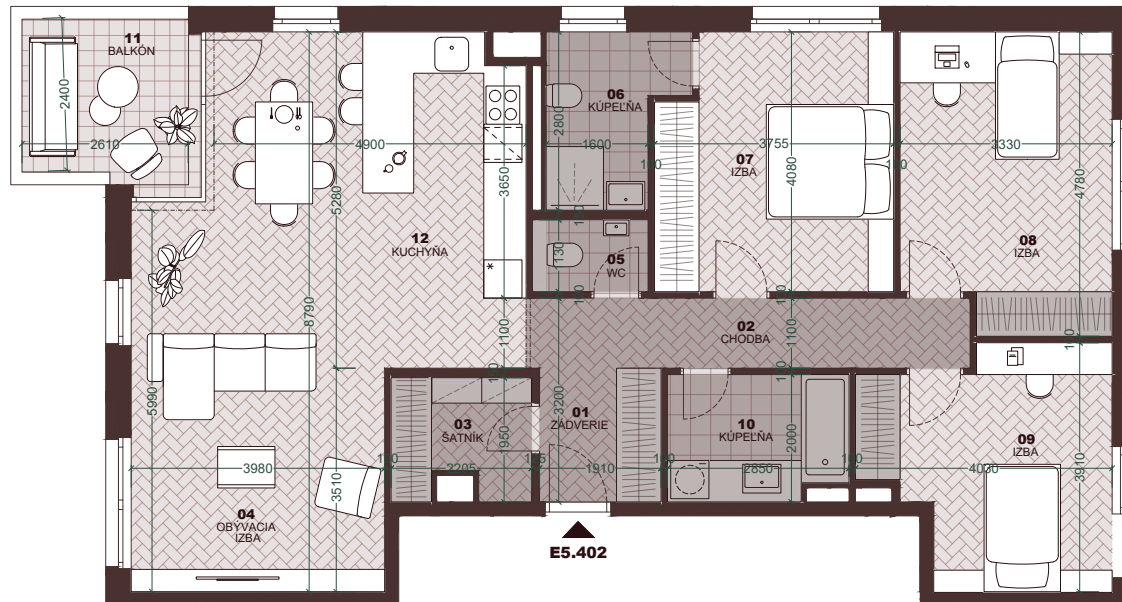

Byt
Flat

E5.402

Počet izieb
Rooms

4+kk

Podlažie
Floor

4

priestranný
balkón 8,5 m²

kúpeľňa
s oknom

spálňa
s vlastnou kúpeľňou

výhľad
na lesopark

samostatný šatník
pri vstupe

2 kúpeľne
v bytu

01	Zádverie Entryway	4,10 m ²
02	Chodba Hall	8,05 m ²
03	Šatník Closet	3,93 m ²
04	Obývacia izba Living room	32,92 m ²
05	WC Toilet	2,05 m ²
06	Kúpeľňa s WC Bathroom & Toilet	5,18 m ²
07	Spálňa Bed room	14,62 m ²
08	Izba Room	15,08 m ²
09	Izba Room	12,83 m ²
10	Kúpeľňa Bathroom	5,44 m ²
12	Kuchyňa Kitchen	10,31 m ²
Plocha interiéru Interior area		114,51 m²
11	Balkón Balcony	8,50 m ²
Celková plocha Total area		123,01 m²

Byt
Flat

E5.402

Počet izieb
Rooms

4+kk

Podlažie
Floor

4

01	Zádvrie Entryway	4,10 m ²
02	Chodba Hall	8,05 m ²
03	Šatník Closet	3,93 m ²
04	Obývacia izba Living room	32,92 m ²
05	WC Toilet	2,05 m ²
06	Kúpeľňa s WC Bathroom & Toilet	5,18 m ²
07	Spálňa Bed room	14,62 m ²
08	Izba Room	15,08 m ²
09	Izba Room	12,83 m ²
10	Kúpeľňa Bathroom	5,44 m ²
12	Kuchyňa Kitchen	10,31 m ²
Plocha interiéru Interior area		114,51 m²
11	Balkón Balcony	8,50 m ²
Celková plocha Total area		123,01 m²

znížená svetlá výška
lowered floor-to-ceiling height