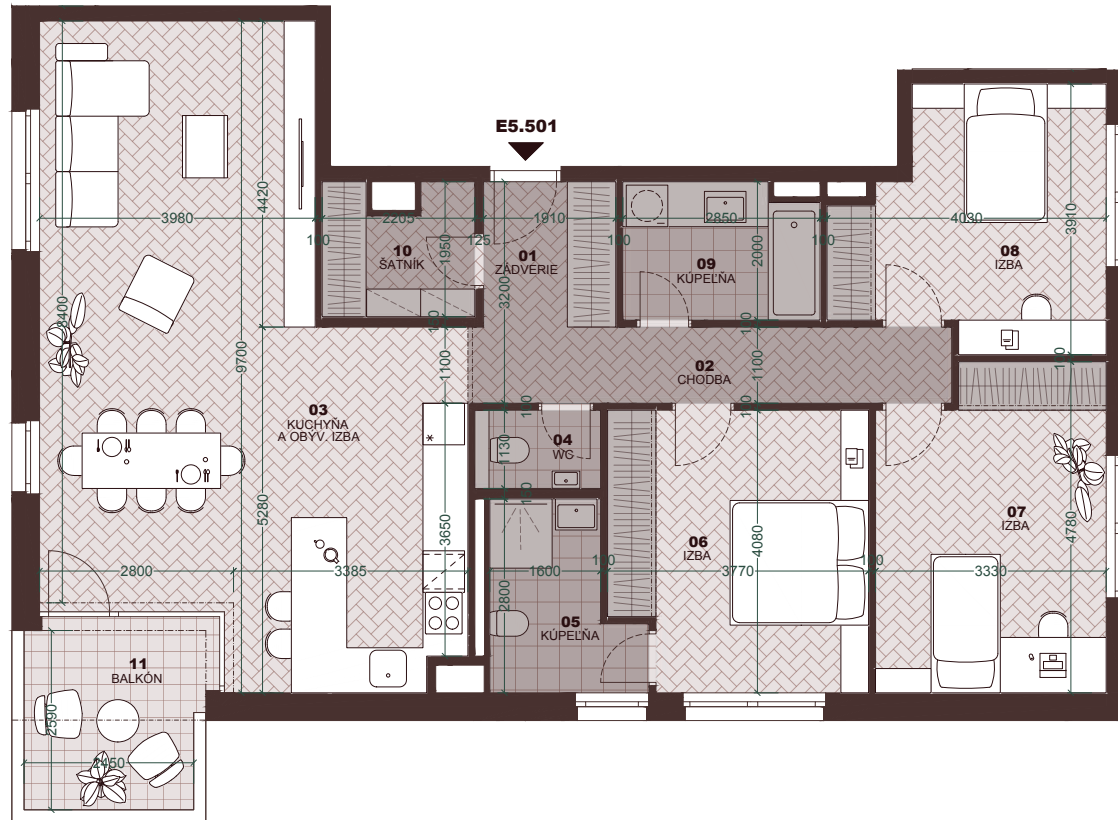

Byt
Flat

E5.501

Počet izieb
Rooms

4+kk

Podlažie
Floor

5

01	Zádvierie Entryway	4,10 m ²
02	Chodba Hall	10,49 m ²
03	Kuchyňa a obývacia izba Kitchen & Living room	44,38 m ²
04	WC Toilet	2,05 m ²
05	Kúpeľňa Bathroom	5,18 m ²
06	Spálňa Bed room	14,68 m ²
07	Izba Room	15,08 m ²
08	Izba Room	12,83 m ²
09	Kúpeľňa Bathroom	5,47 m ²
10	Šatník Closet	3,91 m ²

Plocha interiéru
Interior area **118,17 m²**

11 Balkón
Balcony 8,50 m²

Celková plocha
Total area **126,67 m²**

Byt
Flat

E5.501

Počet izieb
Rooms

4+kk

Podlažie
Floor

5

01	Zádvrie Entryway	4,10 m ²
02	Chodba Hall	10,49 m ²
03	Kuchynä a obývacia izba Kitchen & Living room	44,38 m ²
04	WC Toilet	2,05 m ²
05	Kúpeľňa Bathroom	5,18 m ²
06	Späľňa Bed room	14,68 m ²
07	Izba Room	15,08 m ²
08	Izba Room	12,83 m ²
09	Kúpeľňa Bathroom	5,47 m ²
10	Šatník Closet	3,91 m ²

Plocha interiéru
Interior area **118,17 m²**

11 Balkón
Balcony 8,50 m²

Celková plocha
Total area **126,67 m²**

znížená svetlá výška
lowered floor-to-ceiling height