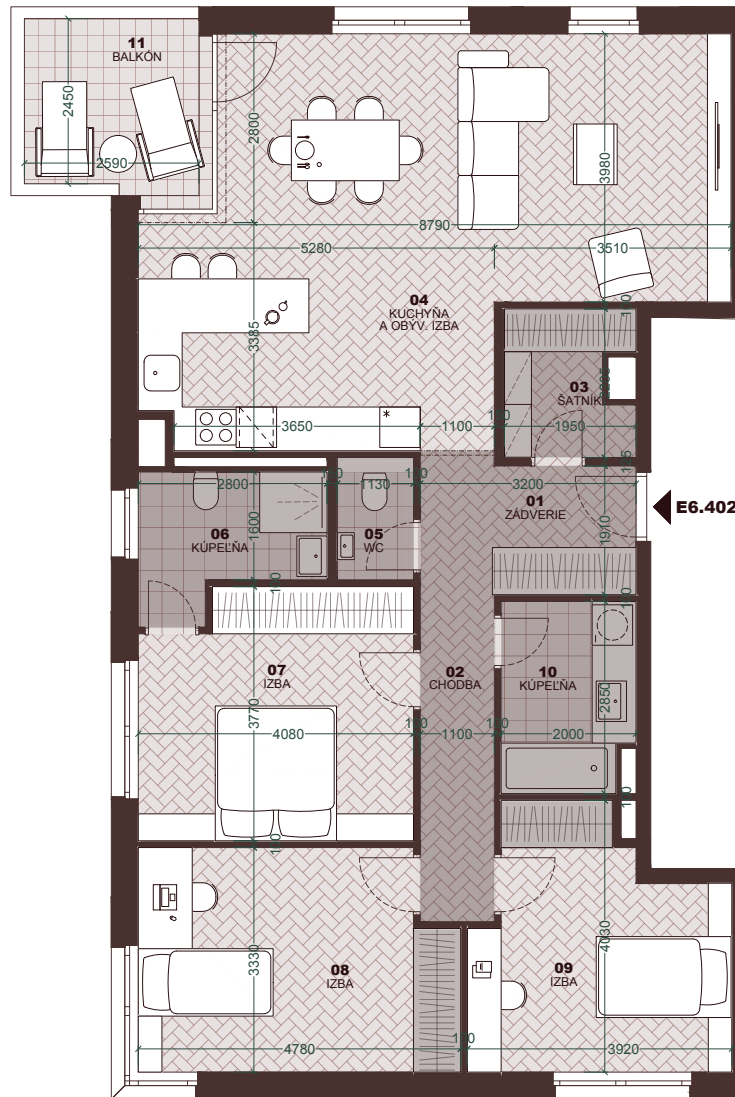

Byt
Flat

E6.402

Počet izieb
Rooms

4+kk

Podlažie
Floor

4

01	Zádvrie Entryway	4,10 m ²
02	Chodba Hall	8,06 m ²
03	Šatník Closet	3,91 m ²
04	Kuchyňa a obývacia izba Kitchen & Living room	43,18 m ²
05	WC Toilet	2,05 m ²
06	Kúpeľňa s WC Bathroom & Toilet	5,18 m ²
07	Spálňa Bed room	14,68 m ²
08	Izba Room	15,08 m ²
09	Izba Room	12,83 m ²
10	Kúpeľňa Bathroom	5,47 m ²

Plocha interiéru
Interior area **114,54 m²**

11 Balkón
Balcony 8,50 m²

Celková plocha
Total area **123,04 m²**

Byt
Flat

E6.402

Počet izieb
Rooms

4+kk

Podlažie
Floor

4

01	Záďverie Entryway	4,10 m ²
02	Chodba Hall	8,06 m ²
03	Šatník Closet	3,91 m ²
04	Kuchyňa a obývacia izba Kitchen & Living room	43,18 m ²
05	WC Toilet	2,05 m ²
06	Kúpeľňa s WC Bathroom & Toilet	5,18 m ²
07	Spálňa Bed room	14,68 m ²
08	Izba Room	15,08 m ²
09	Izba Room	12,83 m ²
10	Kúpeľňa Bathroom	5,47 m ²
Plocha interiéru Interior area		114,54 m²
11	Balkón Balcony	8,50 m ²
Celková plocha Total area		123,04 m²

znížená svetlá výška
lowered floor-to-ceiling height