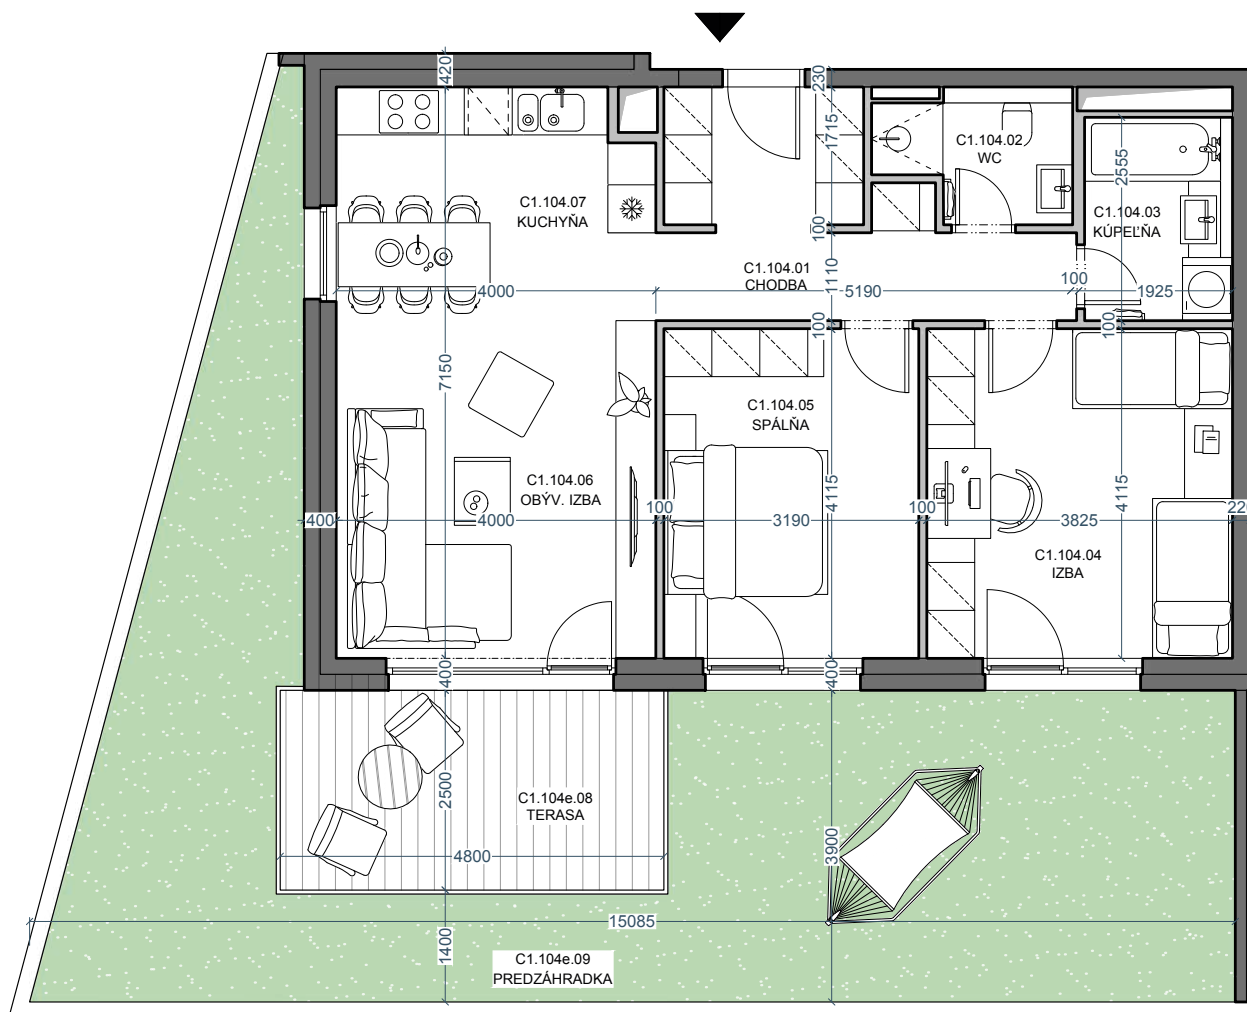

Plocha interiéru
Interior area

77,20 m²

C1.104e.08 Terasa
Terrace

12,00 m²

C1.104e.10 Predzáhradka
Front garden

54,69 m²

Celková plocha
Total area

143,89 m²

Byt
Flat

C1.104

Počet izieb
Rooms

3+kk

Podlažie
Floor

1

C1.104.01	Chodba Hall	11,02 m ²
C1.104.02	WC Toilet	3,60 m ²
C1.104.03	Kúpeľňa Bathroom	4,71 m ²
C1.104.04	Izba Room	15,95 m ²
C1.104.05	Izba Room	13,40 m ²
C1.104.06	Obývacia izba Living room	17,24 m ²
C1.104.07	Kuchyňa Kitchen	11,28 m ²

Plocha interiéru Interior area	77,20 m²
--	----------------------------

C1.104e.08	Terasa Terrace	12,00 m ²
------------	-------------------	----------------------

C1.104e.10	Predzáhradka Front garden	54,69 m ²
------------	------------------------------	----------------------

Celková plocha Total area	143,89 m²
-------------------------------------	-----------------------------