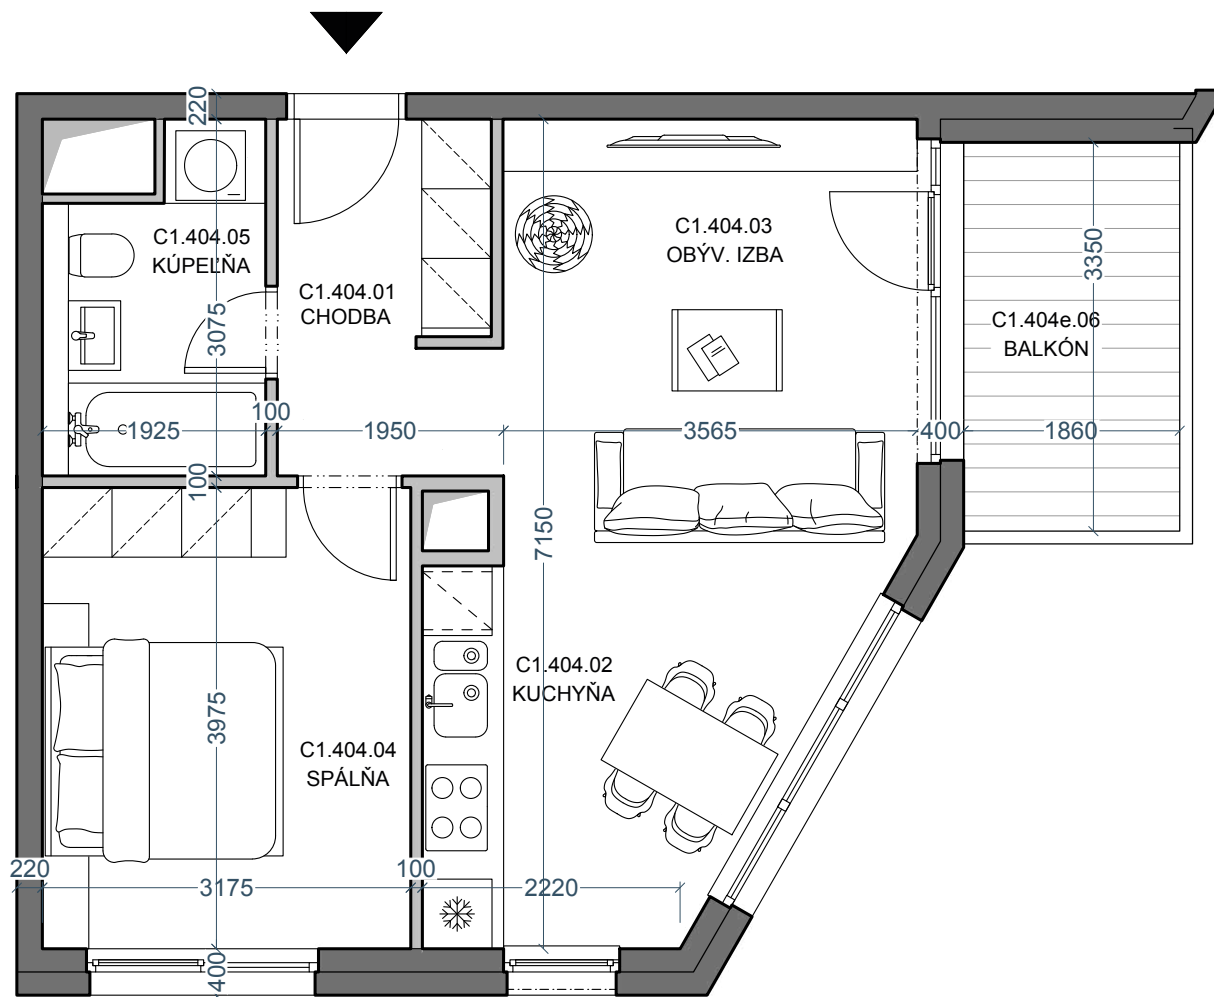

Byt
Flat

C1.404

Počet izieb
Rooms

2+kk

Podlažie
Floor

4

C1.404.01	Chodba Hall	5,90 m ²
C1.404.02	Kuchyňa Kitchen	11,14 m ²
C1.404.03	Obývacia izba Living room	13,35 m ²
C1.404.04	Izba Room	12,62 m ²
C1.404.05	WC Toilet	5,08 m ²

Plocha interiéru
Interior area

48,09 m²

C1.404e.06	Balkón Balcony	6,24 m ²
------------	-------------------	---------------------

Celková plocha
Total area

54,33 m²

Byt
Flat

C1.404

Počet izieb
Rooms

2+kk

Podlažie
Floor

4

C1.404.01	Chodba Hall	5,90 m ²
C1.404.02	Kuchyňa Kitchen	11,14 m ²
C1.404.03	Obývacia izba Living room	13,35 m ²
C1.404.04	Izba Room	12,62 m ²
C1.404.05	WC Toilet	5,08 m ²

Plocha interiéru
Interior area **48,09 m²**

C1.404e.06 **Balkón**
Balcony **6,24 m²**

Celková plocha
Total area **54,33 m²**