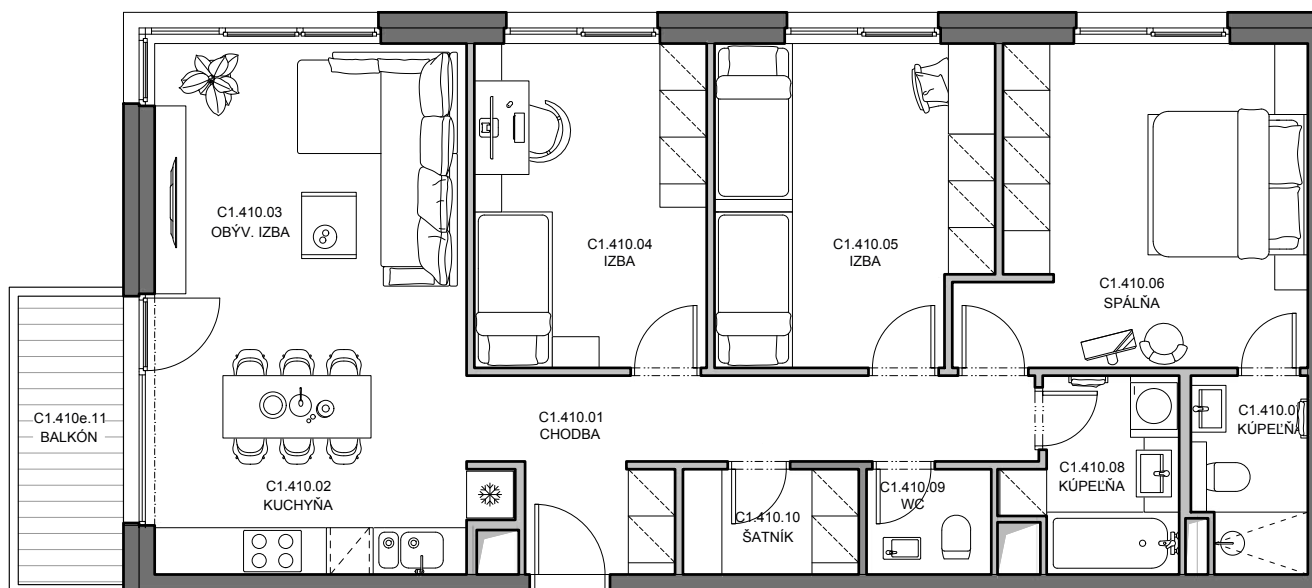

Byt
Flat

C1.410

Počet izieb
Rooms

4+kk

Podlažie
Floor

4

C1.410.01	Chodba Hall	11,29 m ²
C1.410.02	Kuchyňa Kitchen	10,83 m ²
C1.410.03	Obývacia izba Living room	17,17 m ²
C1.410.04	Izba Room	12,60 m ²
C1.410.05	Izba Room	13,99 m ²
C1.410.06	Izba Room	16,92 m ²
C1.410.07	Kúpeľňa Bathroom	3,65 m ²
C1.410.08	Kúpeľňa Bathroom	4,71 m ²
C1.410.09	WC Toilet	2,16 m ²
C1.410.10	Šatník Closet	3,01 m ²

Plocha interiéru
Interior area **96,33 m²**

C1.410e.10 **Balkón**
Balcony **5,00 m²**

Celková plocha
Total area **101,33 m²**

Byt
Flat

C1.410

Počet izieb
Rooms

4+kk

Podlažie
Floor

4

C1.410.01	Chodba Hall	11,29 m ²
C1.410.02	Kuchyňa Kitchen	10,83 m ²
C1.410.03	Obývacia izba Living room	17,17 m ²
C1.410.04	Izba Room	12,60 m ²
C1.410.05	Izba Room	13,99 m ²
C1.410.06	Izba Room	16,92 m ²
C1.410.07	Kúpeľňa Bathroom	3,65 m ²
C1.410.08	Kúpeľňa Bathroom	4,71 m ²
C1.410.09	WC Toilet	2,16 m ²
C1.410.10	Šatník Closet	3,01 m ²

Plocha interiéru
Interior area

96,33 m²

C1.410e.10 **Balkón**
Balcony

5,00 m²

Celková plocha
Total area

101,33 m²