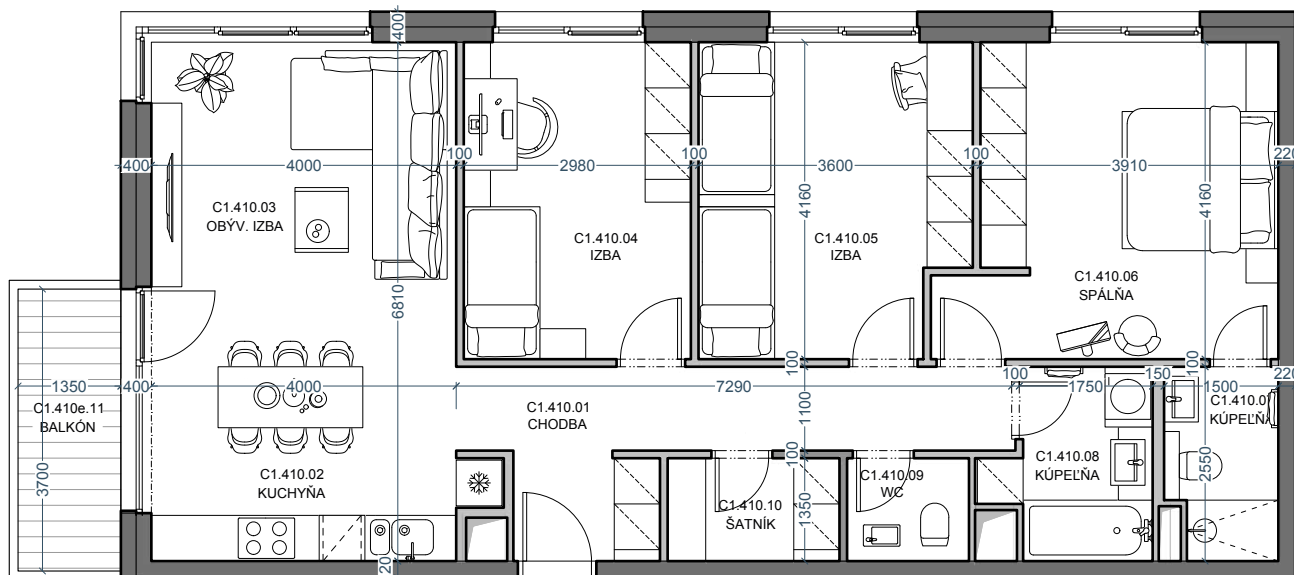

Byt
Flat

C1.410

Počet izieb
Rooms

4+kk

Podlažie
Floor

4

C1.410.01	Chodba Hall	11,29 m ²
C1.410.02	Kuchyňa Kitchen	10,83 m ²
C1.410.03	Obývacia izba Living room	17,17 m ²
C1.410.04	Izba Room	12,60 m ²
C1.410.05	Izba Room	13,99 m ²
C1.410.06	Izba Room	16,92 m ²
C1.410.07	Kúpeľňa Bathroom	3,65 m ²
C1.410.08	Kúpeľňa Bathroom	4,71 m ²
C1.410.09	WC Toilet	2,16 m ²
C1.410.10	Šatník Closet	3,01 m ²

Plocha interiéru
Interior area **96,33 m²**

C1.410e.10 **Balkón**
Balcony **5,00 m²**

Celková plocha
Total area **101,33 m²**

Byt
Flat

C1.410

Počet izieb
Rooms

4+kk

Podlažie
Floor

4

C1.410.01	Chodba Hall	11,29 m ²
C1.410.02	Kuchyňa Kitchen	10,83 m ²
C1.410.03	Obývacia izba Living room	17,17 m ²
C1.410.04	Izba Room	12,60 m ²
C1.410.05	Izba Room	13,99 m ²
C1.410.06	Izba Room	16,92 m ²
C1.410.07	Kúpeľňa Bathroom	3,65 m ²
C1.410.08	Kúpeľňa Bathroom	4,71 m ²
C1.410.09	WC Toilet	2,16 m ²
C1.410.10	Šatník Closet	3,01 m ²

Plocha interiéru
Interior area

96,33 m²

C1.410e.10 **Balkón**
Balcony

5,00 m²

Celková plocha
Total area

101,33 m²