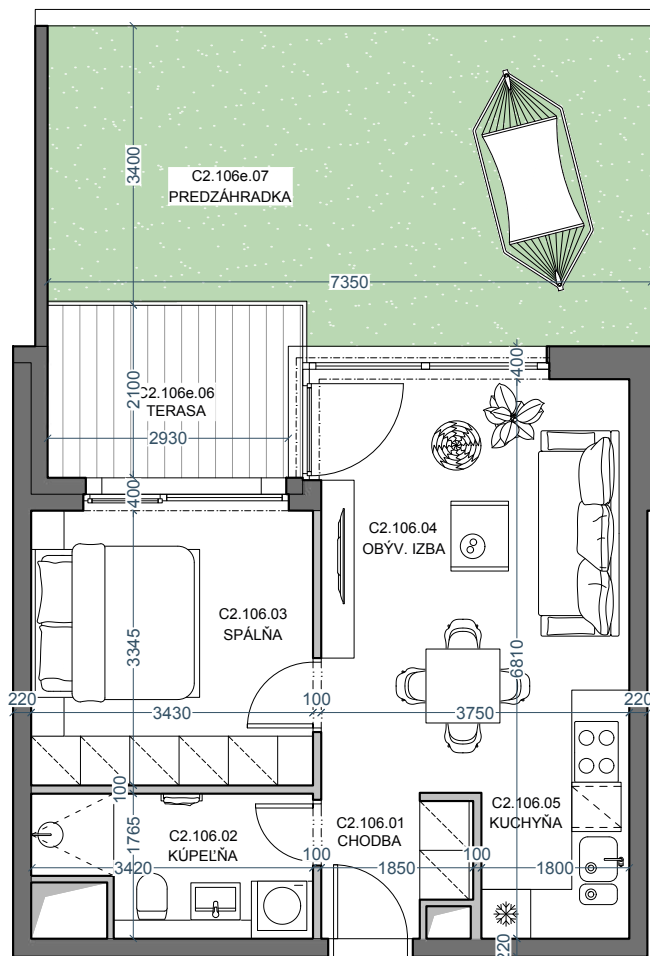

Byt
Flat

C2.106

Počet izieb
Rooms

2+kk

Podlažie
Floor

1

C2.106.01	Chodba Hall	3,00 m ²
C2.106.02	Kúpeľňa Bathroom	5,24 m ²
C2.106.03	Izba Room	11,71 m ²
C2.106.04	Obývacia izba Living room	17,24 m ²
C2.106.05	Kuchyňa Kitchen	5,44 m ²

Plocha interiéru
Interior area **42,63 m²**

C2.106e.06 Terasa
Terrace **6,52 m²**

C2.106e.07 Predzáhradka
Front garden **26,77 m²**

Celková plocha
Total area **75,92 m²**

Byt
Flat

C2.106

Počet izieb
Rooms

2+kk

Podlažie
Floor

1

C2.106.01	Chodba Hall	3,00 m ²
C2.106.02	Kúpeľňa Bathroom	5,24 m ²
C2.106.03	Izba Room	11,71 m ²
C2.106.04	Obývacia izba Living room	17,24 m ²
C2.106.05	Kuchyňa Kitchen	5,44 m ²

Plocha interiéru Interior area	42,63 m²
--	----------------------------

Celková plocha Total area	75,92 m²
-------------------------------------	----------------------------