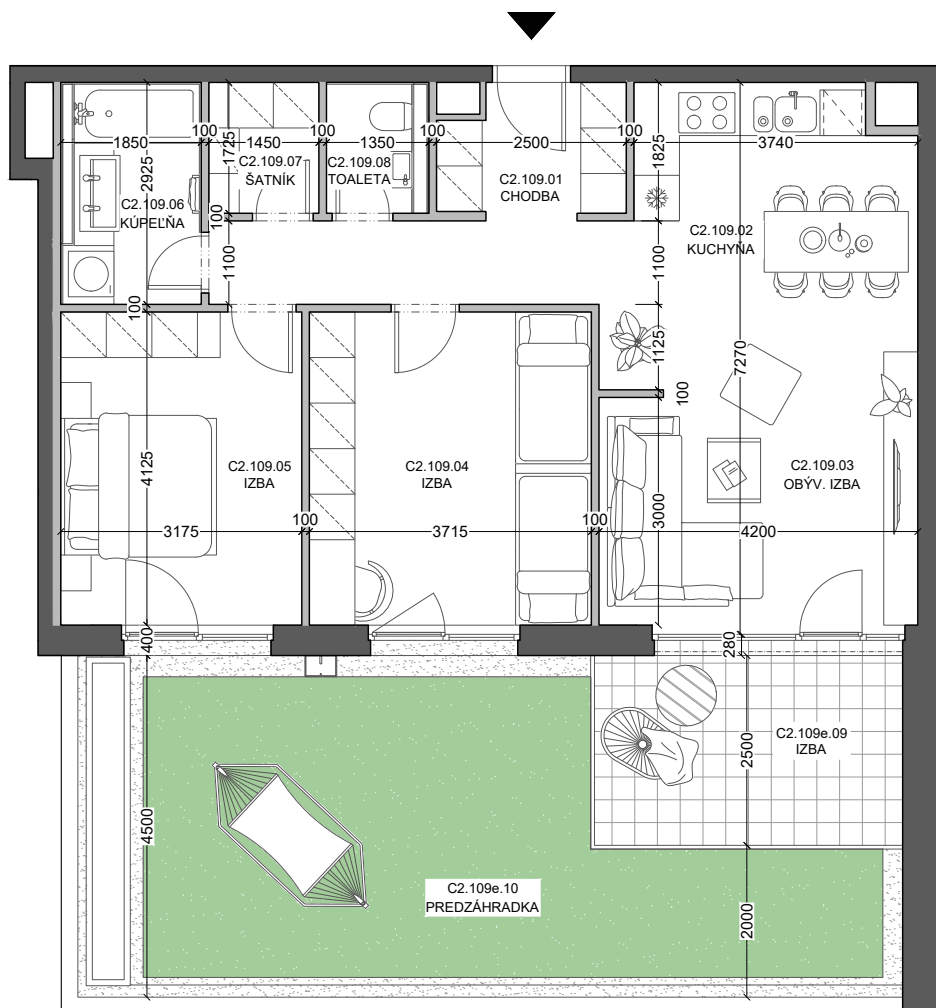

Byt
Flat

C2.109

Počet izieb
Rooms

3+kk

Podlažie
Floor

1

C2.109.1	Chodba Hall	10,12 m ²
C2.109.2	Kuchynä Kitchen	15,69 m ²
C2.109.3	Obývacia izba Living room	13,33 m ²
C2.109.04	Izba Room	15,56 m ²
C2.109.05	Izba Room	13,34 m ²
C2.109.06	Kúpeľňa Bathroom	5,41 m ²
C2.109.07	Šatník Closet	2,50 m ²
C2.109.08	WC Toilet	2,33 m ²

Plocha interiéru
Interior area

78,28 m²

C2.109e.9 Terasa
Terrace

10,15 m²

C2.109e.10 Predzáhradka
Front garden

38,74 m²

Celková plocha
Total area

127,17 m²

Byt
Flat

C2.109

Počet izieb
Rooms

3+kk

Podlažie
Floor

1

C2.109.1	Chodba Hall	10,12 m ²
C2.109.2	Kuchyňa Kitchen	15,69 m ²
C2.109.3	Obývacia izba Living room	13,33 m ²
C2.109.04	Izba Room	15,56 m ²
C2.109.05	Izba Room	13,34 m ²
C2.109.06	Kúpeľňa Bathroom	5,41 m ²
C2.109.07	Šatník Closet	2,50 m ²
C2.109.08	WC Toilet	2,33 m ²