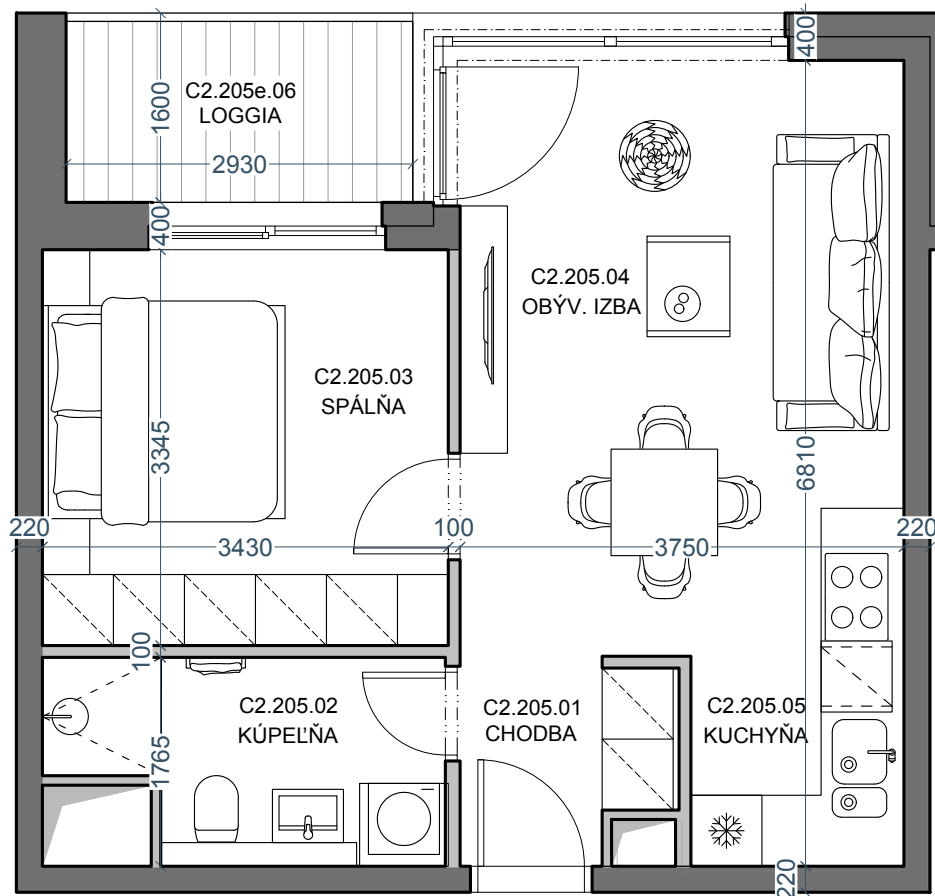

Byt
Flat

C2.205

Počet izieb
Rooms

2+kk

Podlažie
Floor

2

C2.205.01	Chodba Hall	3,00 m ²
C2.205.02	Kúpeľňa Bathroom	5,24 m ²
C2.205.03	Izba Room	11,47 m ²
C2.205.04	Obývacia izba Living room	16,89 m ²
C2.205.05	Kuchyňa Kitchen	5,44 m ²

Plocha interiéru
Interior area **42,04 m²**

C2.205e.06 Loggia
Loggia **4,28 m²**

Celková plocha
Total area **46,32 m²**

Byt
Flat

C2.205

Počet izieb
Rooms

2+kk

Podlažie
Floor

2

C2.205.01	Chodba Hall	3,00 m ²
C2.205.02	Kúpeľňa Bathroom	5,24 m ²
C2.205.03	Izba Room	11,47 m ²
C2.205.04	Obývacia izba Living room	16,89 m ²
C2.205.05	Kuchyňa Kitchen	5,44 m ²

Plocha interiéru
Interior area **42,04 m²**

C2.205e.06 **Loggia**
Loggia **4,28 m²**

Celková plocha
Total area **46,32 m²**