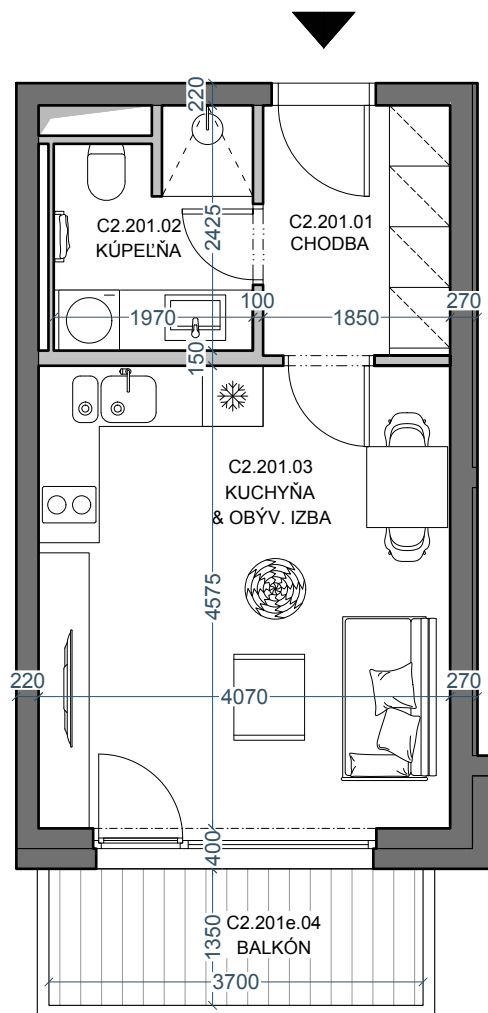

Byt
Flat

C2.201

Počet izieb
Rooms

1+kk

Podlažie
Floor

2

C2.201.01	Chodba Hall	4,73 m ²
C2.201.02	Kúpeľňa Bathroom	4,32 m ²
C2.201.03	Kuchyňa Kitchen	7,43 m ²
C2.201.04	Obývacia izba Living room	11,53 m ²

Plocha interiéru
Interior area **28,01 m²**

C2.201e.04 **Balkón**
Balcony **5,00 m²**

Celková plocha
Total area **33,01 m²**

Byt
Flat

C2.201

Počet izieb
Rooms

1+kk

Podlažie
Floor

2

C2.201.01	Chodba Hall	4,73 m ²
C2.201.02	Kúpeľňa Bathroom	4,32 m ²
C2.201.03	Kuchyňa Kitchen	7,43 m ²
C2.201.04	Obývacia izba Living room	11,53 m ²

Plocha interiéru
Interior area **28,01 m²**

C2.201e.04 **Balkón**
Balcony **5,00 m²**

Celková plocha
Total area **33,01 m²**