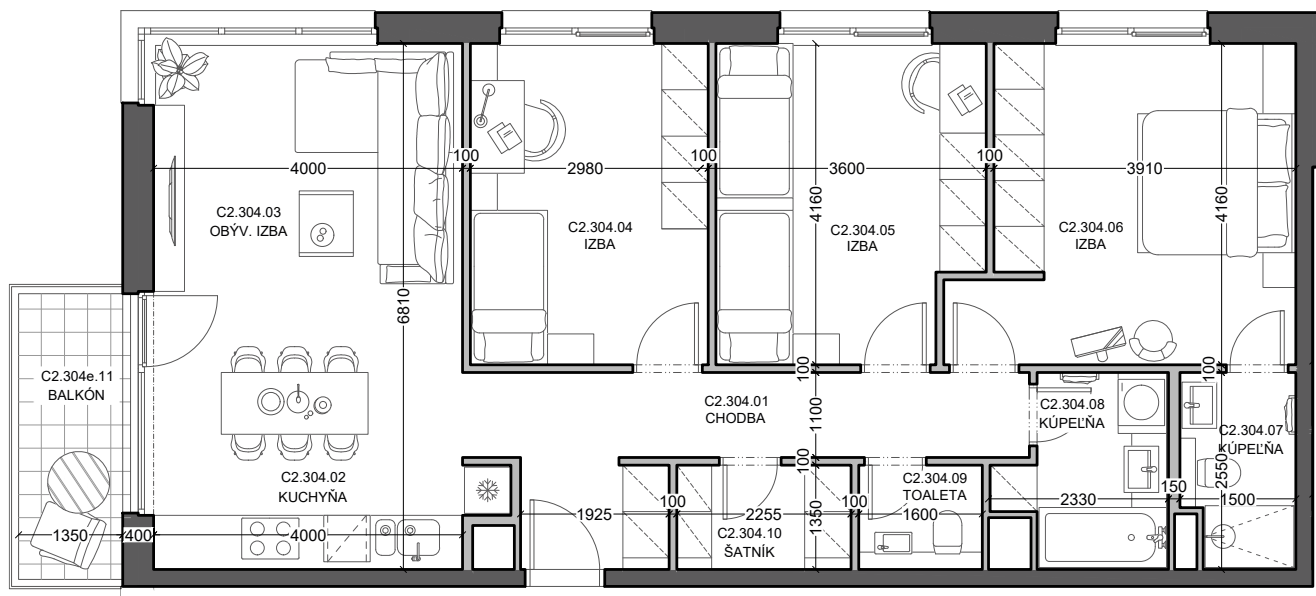

Byt
Flat

C2.304

Počet izieb
Rooms

4+kk

Podlažie
Floor

3

| | | |
|-----------|------------------------------|----------------------|
| C2.304.1 | Chodba Hall | 11,25 m ² |
| C2.304.2 | Kuchyňa Kitchen | 11,15 m ² |
| C2.304.3 | Obývacia izba Living room | 17,17 m ² |
| C2.304.04 | Izba Room | 12,81 m ² |
| C2.304.05 | Izba Room | 13,78 m ² |
| C2.304.06 | Izba Room | 16,92 m ² |
| C2.304.07 | Kúpeľňa Bathroom | 3,65 m ² |
| C2.304.08 | Kúpeľňa Bathroom | 4,70 m ² |
| C2.304.09 | WC Toilet | 2,16 m ² |
| C2.304.10 | Šatník Closet | 3,04 m ² |

Plocha interiéru
Interior area

96,63 m²

C2.304e.11

Balkón
Balcony

5,00 m²

Celková plocha
Total area

101,63 m²

Byt
Flat

C2.304

Počet izieb
Rooms

4+kk

Podlažie
Floor

3

| | | |
|-----------|------------------------------|----------------------|
| C2.304.1 | Chodba Hall | 11,25 m ² |
| C2.304.2 | Kuchyňa Kitchen | 11,15 m ² |
| C2.304.3 | Obývacia izba Living room | 17,17 m ² |
| C2.304.04 | Izba Room | 12,81 m ² |
| C2.304.05 | Izba Room | 13,78 m ² |
| C2.304.06 | Izba Room | 16,92 m ² |
| C2.304.07 | Kúpeľňa Bathroom | 3,65 m ² |
| C2.304.08 | Kúpeľňa Bathroom | 4,70 m ² |
| C2.304.09 | WC Toilet | 2,16 m ² |
| C2.304.10 | Šatník Closet | 3,04 m ² |

Plocha interiéru
Interior area **96,63 m²**

C2.304e.11 **Balkón**
Balcony **5,00 m²**

Celková plocha
Total area **101,63 m²**