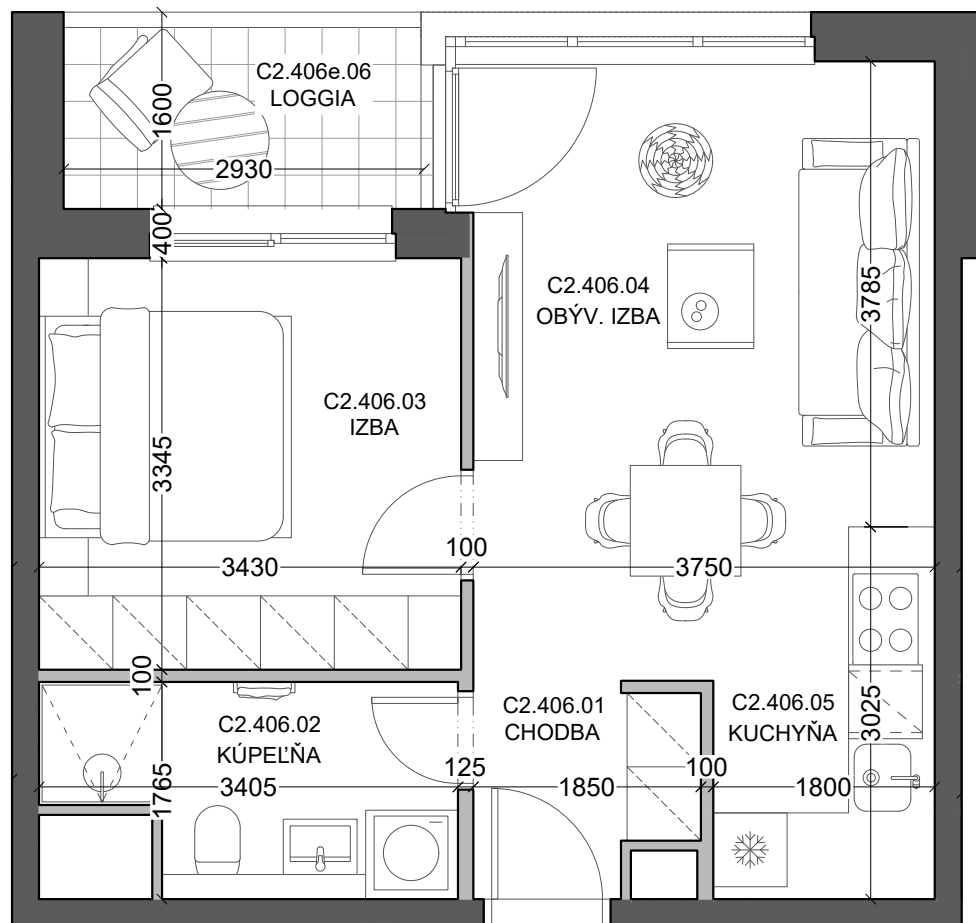

Byt
Flat

C2.406

Počet izieb
Rooms

2+kk

Podlažie
Floor

4

C2.406.1	Chodba Hall	3,00 m ²
C2.406.2	Kúpeľňa Bathroom	5,24 m ²
C2.406.3	Izba Room	11,47 m ²
C2.406.04	Obývacia izba Living room	16,89 m ²
C2.406.05	Kuchyňa Kitchen	5,44 m ²

Plocha interiéru Interior area	42,04 m²
--	----------------------------

C2.406e.6	Loggia Loggia	4,28 m ²
-----------	------------------	---------------------

Celková plocha Total area	46,32 m²
-------------------------------------	----------------------------

Plocha interiéru
Interior area **42,04 m²**

C2.406e.6 Loggia
Loggia **4,28 m²**

Celková plocha
Total area **46,32 m²**