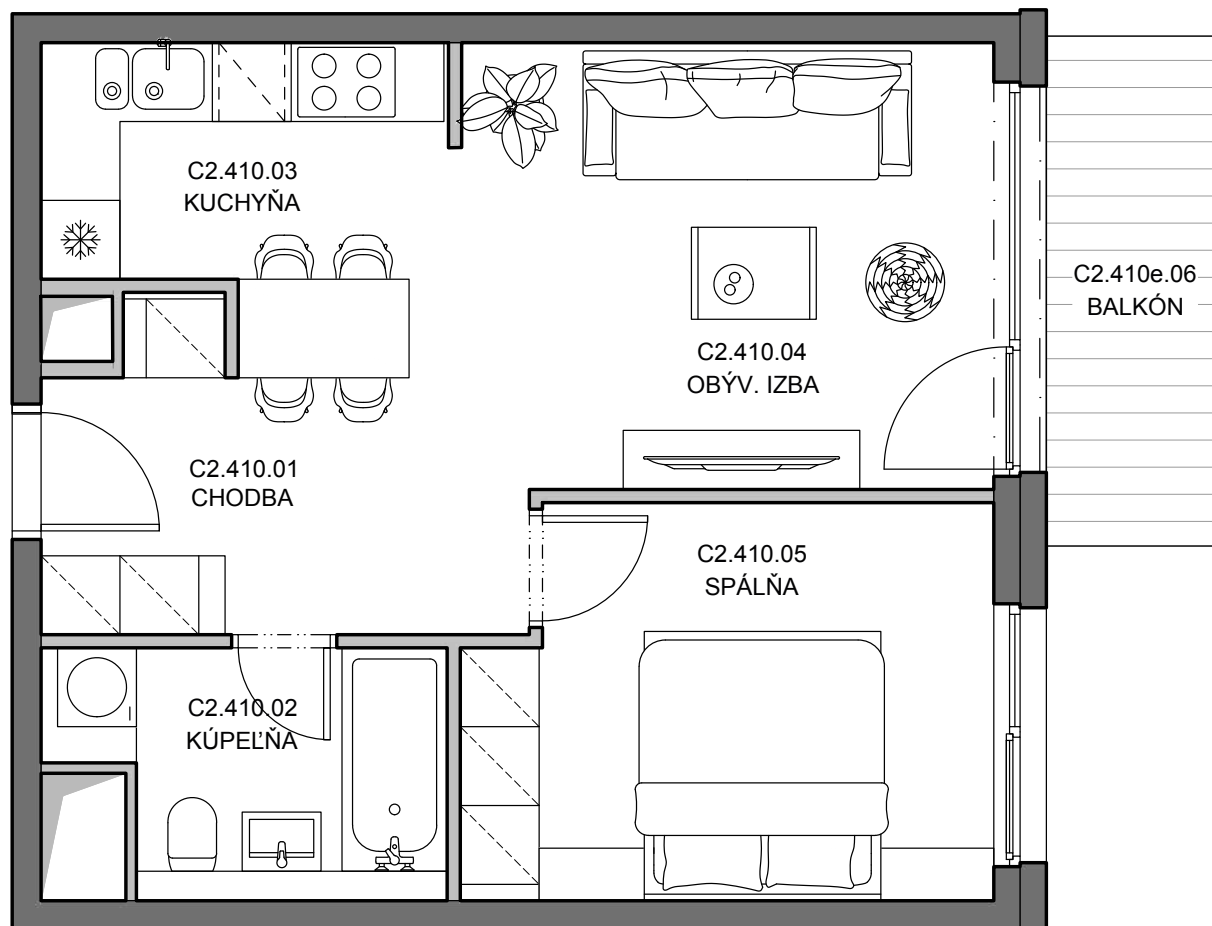

Ateliér
Apartment **C2.410**

Počet izieb
Rooms

2+kk

Podlažie
Floor

4

C2.410.01	Chodba Hall	6,15 m ²
C2.410.02	Kúpeľňa Bathroom	5,47 m ²
C2.410.03	Kuchyňa Kitchen	8,14 m ²
C2.410.04	Izba Room	14,42 m ²
C2.410.05	Izba Room	11,57 m ²

Plocha interiéru
Interior area **45,75 m²**

C2.410e.06 **Balkón**
Balcony **5,00 m²**

Celková plocha
Total area **50,75 m²**

Ateliér
Apartment **C2.410**

Počet izieb
Rooms

2+kk

Podlažie
Floor

4

C2.410.01	Chodba Hall	6,15 m ²
C2.410.02	Kúpeľňa Bathroom	5,47 m ²
C2.410.03	Kuchyňa Kitchen	8,14 m ²
C2.410.04	Izba Room	14,42 m ²
C2.410.05	Izba Room	11,57 m ²

Plocha interiéru
Interior area **45,75 m²**

C2.410e.06 Balkón
Balcony 5,00 m²

Celková plocha
Total area **50,75 m²**