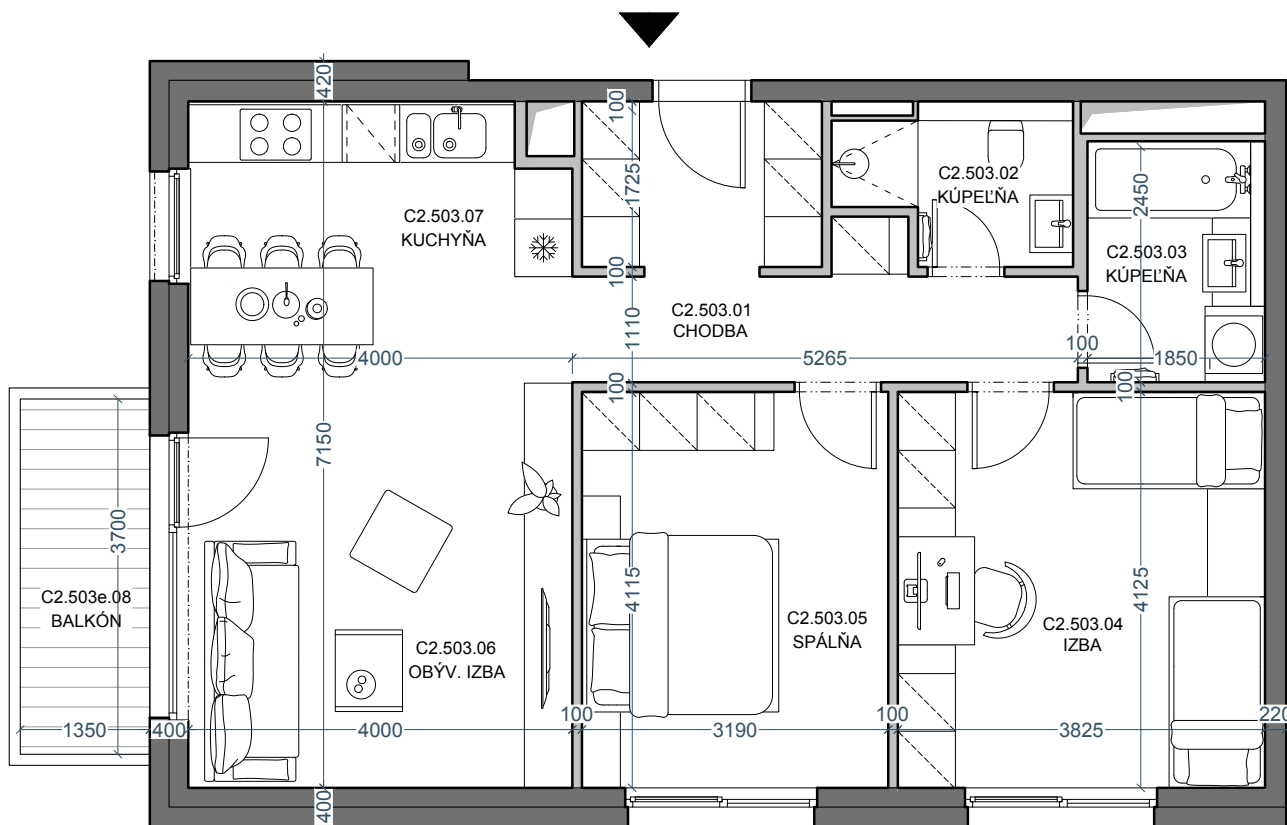

Byt
Flat

C2.503

Počet izieb
Rooms

3+kk

Podlažie
Floor

5

C2.503.01	Chodba Hall	11,08 m ²
C2.503.02	Kúpeľňa Bathroom	3,60 m ²
C2.503.03	Kúpeľňa Bathroom	4,66 m ²
C2.503.04	Izba Room	15,74 m ²
C2.503.05	Izba Room	13,13 m ²
C2.503.06	Obývacia izba Living room	17,22 m ²
C2.503.07	Kuchyňa Kitchen	11,32 m ²

Plocha interiéru
Interior area

76,75 m²

C2.503e.09

Balkón
Balcony

5,00 m²

Celková plocha
Total area

81,75 m²

Byt
Flat

C2.503

Počet izieb
Rooms

3+kk

Podlažie
Floor

5

C2.503.01	Chodba Hall	11,08 m ²
C2.503.02	Kúpeľňa Bathroom	3,60 m ²
C2.503.03	Kúpeľňa Bathroom	4,66 m ²
C2.503.04	Izba Room	15,74 m ²
C2.503.05	Izba Room	13,13 m ²
C2.503.06	Obývacia izba Living room	17,22 m ²
C2.503.07	Kuchyňa Kitchen	11,32 m ²

Plocha interiéru
Interior area **76,75 m²**

C2.503e.09 **Balkón**
Balcony **5,00 m²**

Celková plocha
Total area **81,75 m²**