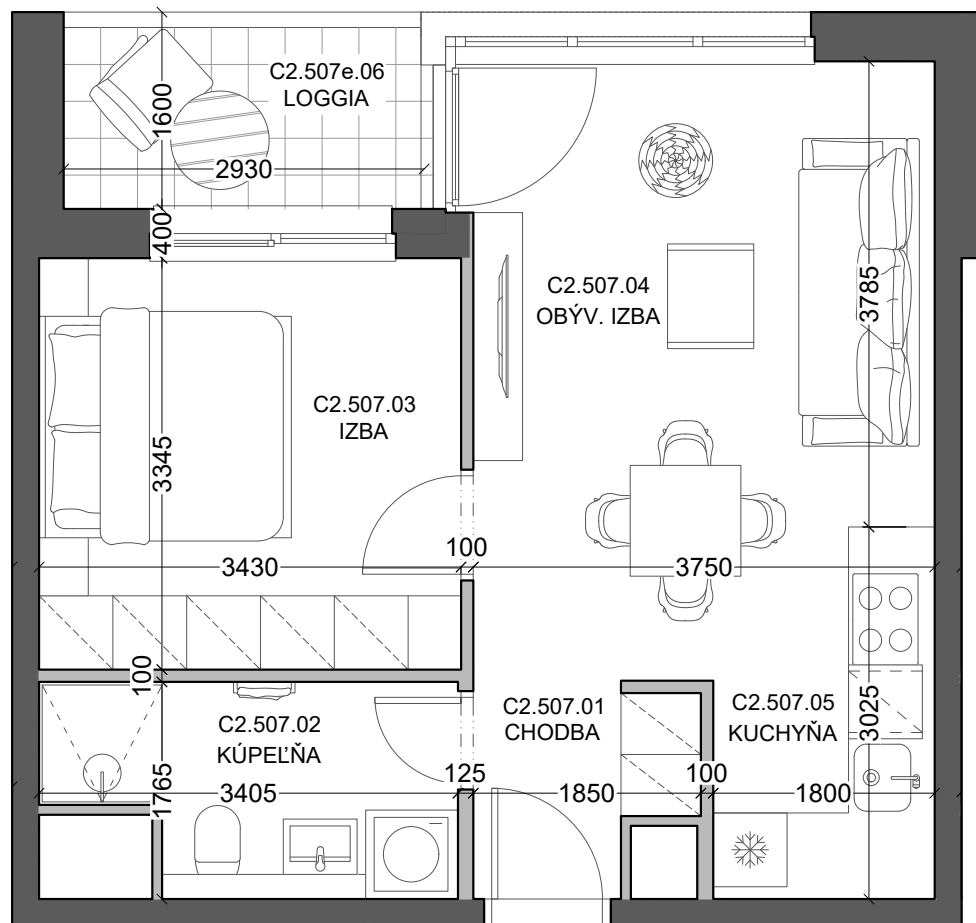

Byt
Flat

C2.507

Počet izieb
Rooms

2+kk

Podlažie
Floor

5

C2.507.1	Chodba Hall	2,87 m ²
C2.507.2	Kúpeľňa Bathroom	5,24 m ²
C2.507.3	Izba Room	11,47 m ²
C2.507.04	Obývacia izba Living room	16,89 m ²
C2.507.05	Kuchyňa Kitchen	5,44 m ²

Plocha interiéru
Interior area **41,91 m²**

C2.507e.6 Loggia
Loggia **4,28 m²**

Celková plocha
Total area **46,19 m²**

Byt
Flat

C2.507

Počet izieb
Rooms

2+kk

Podlažie
Floor

5

C2.507.1	Chodba Hall	2,87 m ²
C2.507.2	Kúpeľňa Bathroom	5,24 m ²
C2.507.3	Izba Room	11,47 m ²
C2.507.04	Obývacia izba Living room	16,89 m ²
C2.507.05	Kuchyňa Kitchen	5,44 m ²

Plocha interiéru
Interior area **41,91 m²**

C2.507e.6 Loggia
Loggia **4,28 m²**

Celková plocha
Total area **46,19 m²**