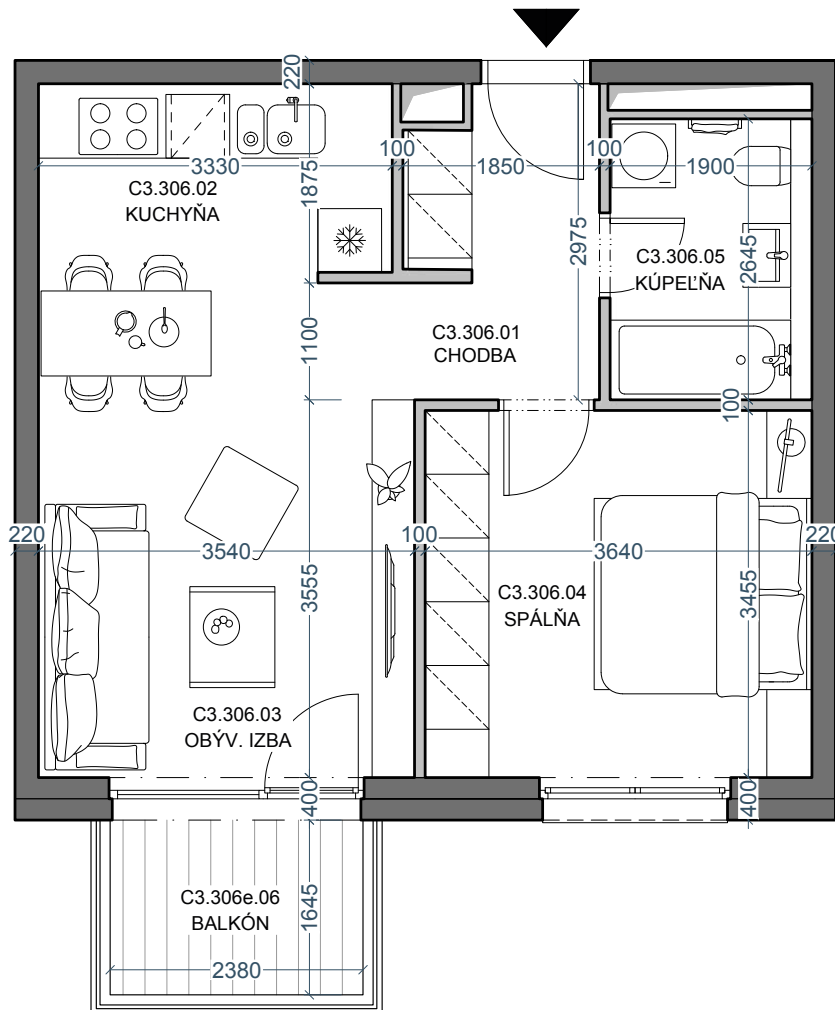

Byt
Flat

C3.306

Počet izieb
Rooms

2+kk

Podlažie
Floor

3

C3.306.1	Chodba Hall	5,17 m ²
C3.306.2	Kuchyňa Kitchen	6,17 m ²
C3.306.3	Obývacia izba Living room	17,15 m ²
C3.306.04	Spálňa #N/A	12,58 m ²
C3.306.05	Kúpeľňa Bathroom	5,03 m ²

Plocha interiéru
Interior area **46,10 m²**

C3.306e.06 **Balkón**
Balcony **5,00 m²**

Celková plocha
Total area **51,10 m²**

Byt
Flat

C3.306

Počet izieb
Rooms

2+kk

Podlažie
Floor

3

C3.306.1	Chodba Hall	5,17 m ²
C3.306.2	Kuchyňa Kitchen	6,17 m ²
C3.306.3	Obývacia izba Living room	17,15 m ²
C3.306.04	Spálňa #N/A	12,58 m ²
C3.306.05	Kúpeľňa Bathroom	5,03 m ²

Plocha interiéru
Interior area

46,10 m²

C3.306e.06

Balkón
Balcony

5,00 m²

Celková plocha
Total area

51,10 m²