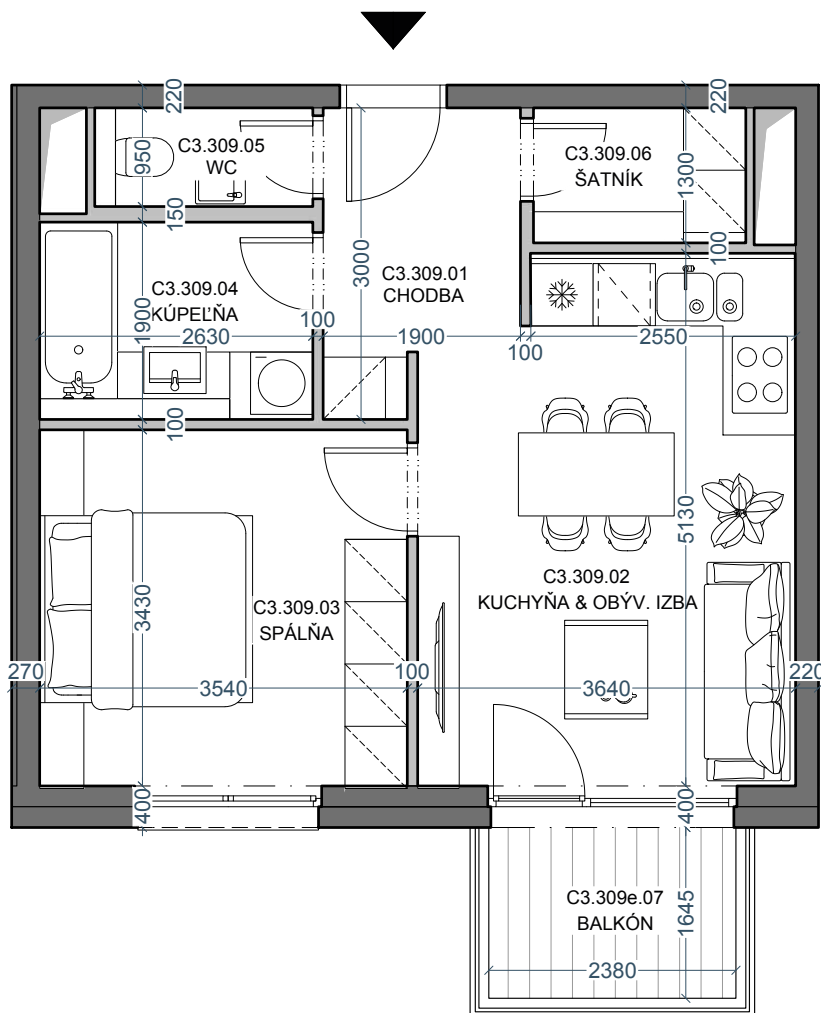

Byt
Flat

C3.309

Počet izieb
Rooms

2+kk

Podlažie
Floor

3

C3.309.1	Chodba Hall	4,97 m ²
C3.309.2	Kuchyňa A Obývacia izba Kitchen & Living room	18,66 m ²
C3.309.3	Spáľňa #N/A	12,14 m ²
C3.309.04	Kúpeľňa Bathroom	5,00 m ²
C3.309.05	WC Toilet	1,99 m ²
C3.309.06	Šatník Closet	2,66 m ²

Plocha interiéru
Interior area

45,42 m²

C3.309e.07	Balkón Balcony	5,00 m ²
------------	-------------------	---------------------

Celková plocha
Total area

50,42 m²

Byt
Flat

C3.309

Počet izieb
Rooms

2+kk

Podlažie
Floor

3

C3.309.1	Chodba Hall	4,97 m ²
C3.309.2	Kuchyňa A Obývacia izba Kitchen & Living room	18,66 m ²
C3.309.3	Spálňa #N/A	12,14 m ²
C3.309.04	Kúpeľňa Bathroom	5,00 m ²
C3.309.05	WC Toilet	1,99 m ²
C3.309.06	Šatník Closet	2,66 m ²

Plocha interiéru
Interior area

45,42 m²

C3.309e.07
 Balkón Balcony | 5,00 m² |

Celková plocha
Total area

50,42 m²