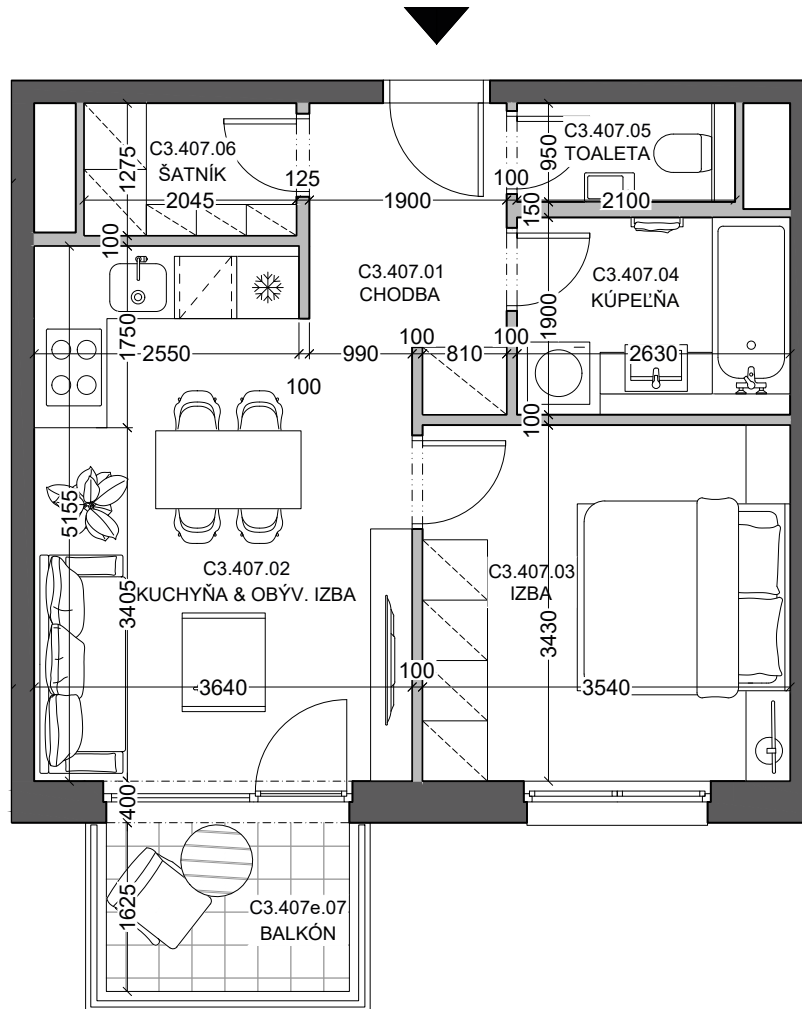

Byt
Flat

C3.407

Počet izieb
Rooms

2+kk

Podlažie
Floor

4

C3.407.01	Chodba Hall	4,95 m ²
C3.407.02	Kuchyňa a obývací izba Kitchen & Living room	18,75 m ²
C3.407.03	Spálňa Bed room	12,14 m ²
C3.407.04	Kúpeľňa Bathroom	5,00 m ²
C3.407.05	WC Toilet	1,99 m ²
C3.407.06	Šatník Closet	2,61 m ²

Plocha interiéru
Interior area

45,44 m²

C3.407e.7

Balkón
Balcony

5,00 m²

Celková plocha
Total area

50,44 m²

Byt
Flat

C3.407

Počet izieb
Rooms

2+kk

Podlažie
Floor

4

C3.407.01	Chodba Hall	4,95 m ²
C3.407.02	Kuchyňa a obývacia izba Kitchen & Living room	18,75 m ²
C3.407.03	Spálňa Bed room	12,14 m ²
C3.407.04	Kúpeľňa Bathroom	5,00 m ²
C3.407.05	WC Toilet	1,99 m ²
C3.407.06	Šatník Closet	2,61 m ²

Plocha interiéru
Interior area

45,44 m²

C3.407e.7

Balkón
Balcony

5,00 m²

Celková plocha
Total area

50,44 m²