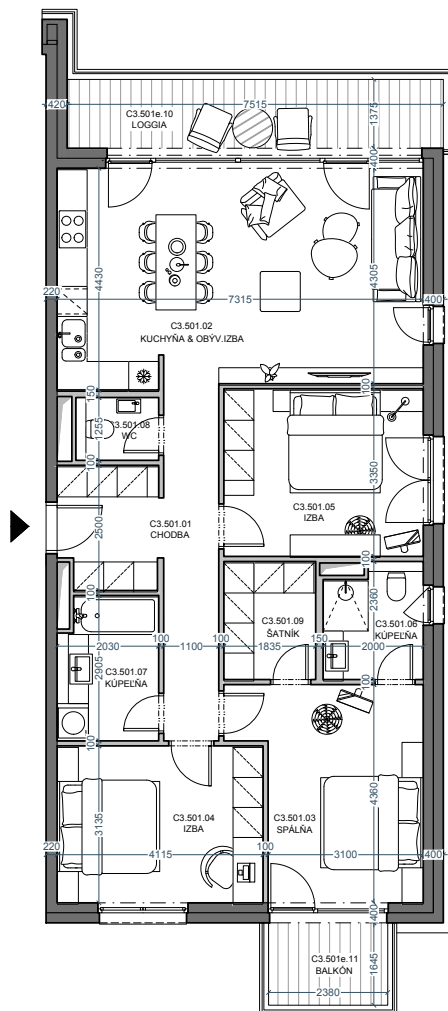

Byt  
Flat

**C3.501**

Počet izieb  
Rooms

**4+kk**

Podlažie  
Floor

**5**

C3.501.1	Chodba Hall	13,13 m <sup>2</sup>
C3.501.2	Kuchyňa A Obývacia izba Kitchen & Living room	32,57 m <sup>2</sup>
C3.501.3	Spáľňa #N/A	15,32 m <sup>2</sup>
C3.501.04	Izba Room	12,90 m <sup>2</sup>
C3.501.05	Izba Room	13,57 m <sup>2</sup>
C3.501.06	Kúpeľňa Bathroom	4,49 m <sup>2</sup>
C3.501.07	Kúpeľňa Bathroom	5,65 m <sup>2</sup>
C3.501.08	WC Toilet	2,08 m <sup>2</sup>
C3.501.09	Šatník Closet	4,33 m <sup>2</sup>

**Plocha interiéru  
Interior area** 104,04 m<sup>2</sup>

C3.501e.10 Loggia  
Loggia 13,45 m<sup>2</sup>

C3.501e.11 Balkón  
Balcony 5,00 m<sup>2</sup>

**Celková plocha  
Total area** 122,49 m<sup>2</sup>

Byt  
Flat

**C3.501**

Počet izieb  
Rooms

**4+kk**

Podlažie  
Floor

**5**

C3.501.1	Chodba Hall	13,13 m <sup>2</sup>
C3.501.2	Kuchynia A Obyvacia izba Kitchen & Living room	32,57 m <sup>2</sup>
C3.501.3	Spalnia #N/A	15,32 m <sup>2</sup>
C3.501.04	Izba Room	12,90 m <sup>2</sup>
C3.501.05	Izba Room	13,57 m <sup>2</sup>
C3.501.06	Kupaľna Bathroom	4,49 m <sup>2</sup>
C3.501.07	Kupaľna Bathroom	5,65 m <sup>2</sup>
C3.501.08	WC Toilet	2,08 m <sup>2</sup>
C3.501.09	Šatník Closet	4,33 m <sup>2</sup>

**Plocha interiéru**  
Interior area

**104,04 m<sup>2</sup>**

C3.501e.10 Loggia  
Loggia

13,45 m<sup>2</sup>

C3.501e.11 Balkón  
Balcony

5,00 m<sup>2</sup>

**Celková plocha**  
Total area

**122,49 m<sup>2</sup>**