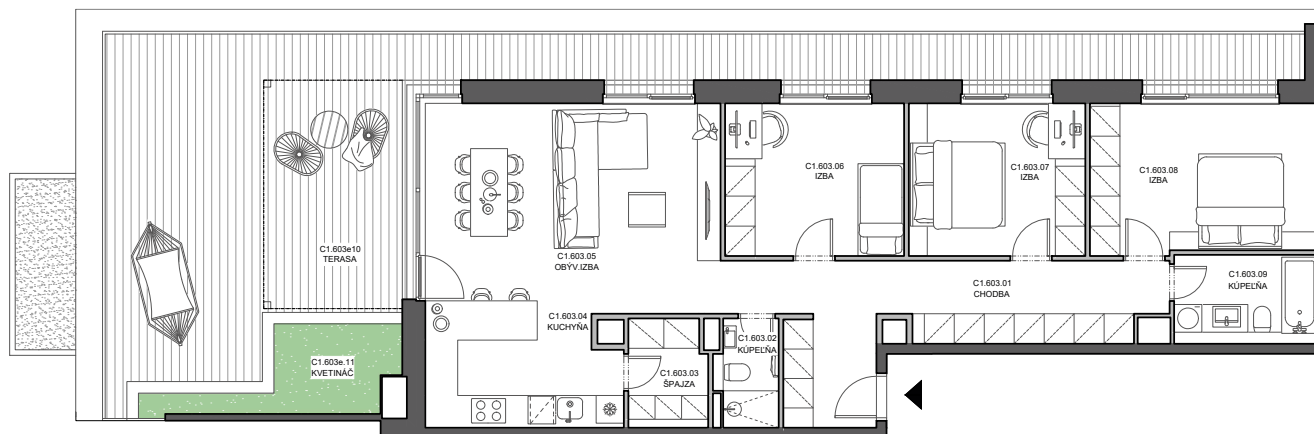

Byt
Flat

C1.603

Počet izieb
Rooms

4+kk

Podlažie
Floor

6

C1.603.1	Chodba Hall	19,57 m ²
C1.603.2	Kúpeľňa Bathroom	3,02 m ²
C1.603.3	Špajza Store-room	3,95 m ²
C1.603.04	Kuchyňa Kitchen	10,15 m ²
C1.603.05	Obývacia izba Living room	29,16 m ²
C1.603.06	Izba Room	12,84 m ²
C1.603.07	Izba Room	12,66 m ²
C1.603.08	Izba Room	16,00 m ²
C1.603.09	Kúpeľňa Bathroom	6,03 m ²

Plocha interiéru
Interior area

113,38 m²

C1.603e.10 Terasa
Terrace

71,89 m²

C1.603e.11 Kvetináč
Planter

8,56 m²

Celková plocha
Total area

193,83 m²

Plocha interiéru
Interior area **113,38 m²**

C1.603e.10 **Terasa**
Terrace **71,89 m²**

C1.603e.11 **Kvetináč**
Planter **8,56 m²**

Celková plocha
Total area **193,83 m²**