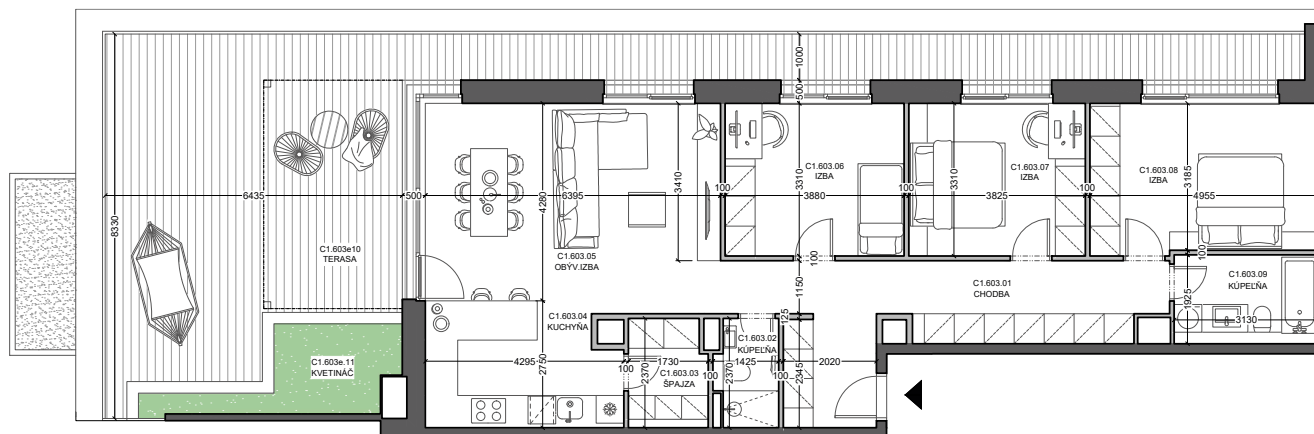

Plocha interiéru
Interior area

113,38 m²

C1.603e.10 Terasa
Terrace

71,89 m²

C1.603e.11 Kvetináč
Planter

8,56 m²

Celková plocha
Total area

193,83 m²

Byt
Flat

C1.603

Počet izieb
Rooms

4+kk

Podlažie
Floor

6

C1.603.1	Chodba Hall	19,57 m ²
C1.603.2	Kúpeľňa Bathroom	3,02 m ²
C1.603.3	Špajza Store-room	3,95 m ²
C1.603.04	Kuchyňa Kitchen	10,15 m ²
C1.603.05	Obývacia izba Living room	29,16 m ²
C1.603.06	Izba Room	12,84 m ²
C1.603.07	Izba Room	12,66 m ²
C1.603.08	Izba Room	16,00 m ²
C1.603.09	Kúpeľňa Bathroom	6,03 m ²

Plocha interiéru
Interior area **113,38 m²**

C1.603e.10 **Terasa**
Terrace **71,89 m²**

C1.603e.11 **Kvetináč**
Planter **8,56 m²**

Celková plocha
Total area **193,83 m²**