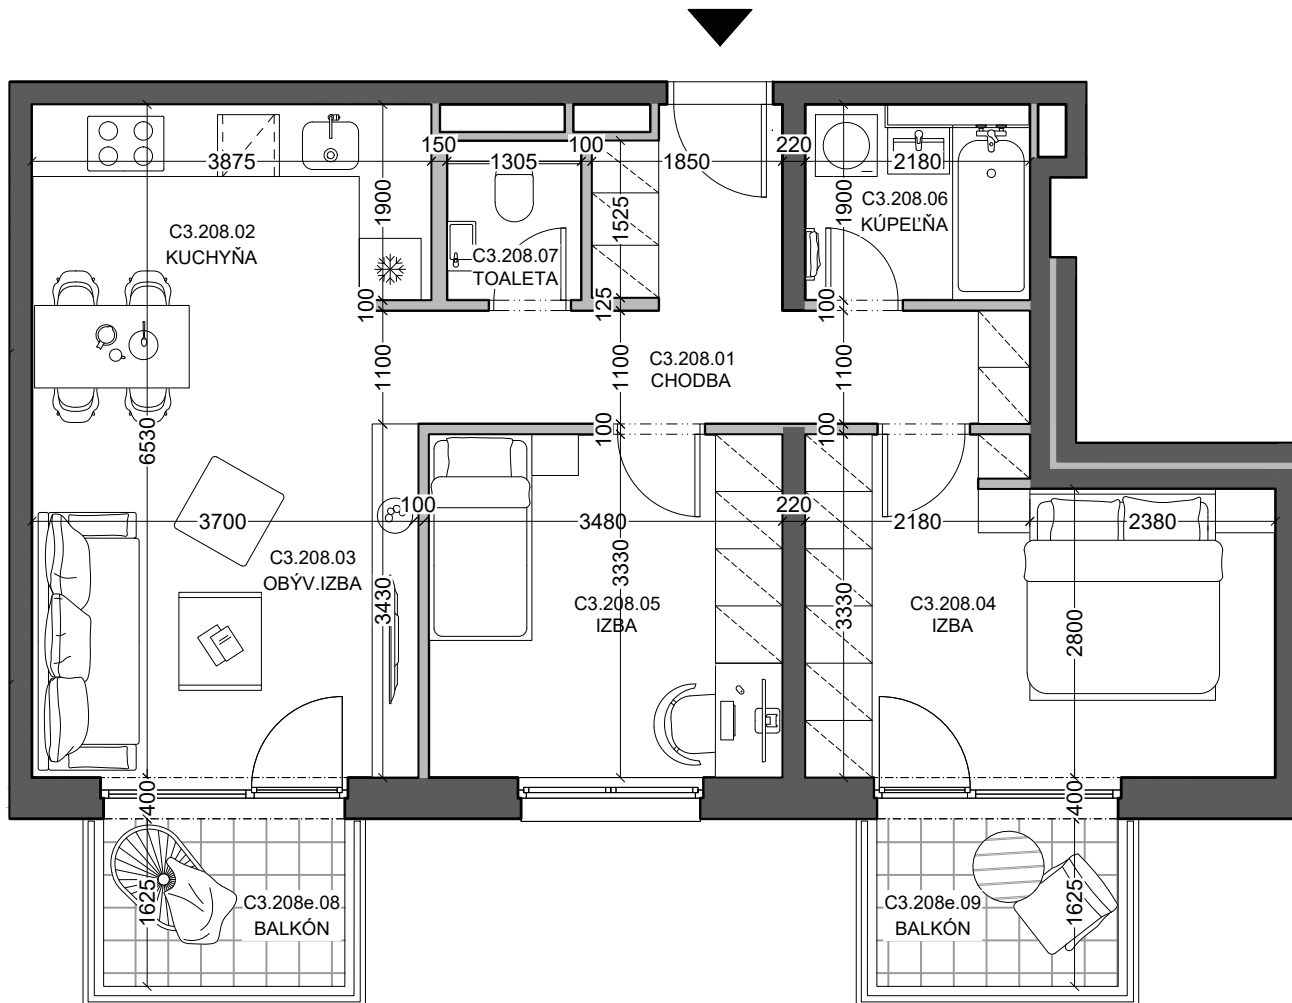

Byt
Flat

C3.208

Počet izieb
Rooms

3+kk

Podlažie
Floor

2

C3.208.01	Chodba Hall	10,21 m ²
C3.208.02	Kuchyňa Kitchen	7,68 m ²
C3.208.03	Obývací izba Living room	17,66 m ²
C3.208.04	Spálňa a šatník Bed room & Closet	14,54 m ²
C3.208.05	Izba Room	11,42 m ²
C3.208.06	Kúpeľňa Bathroom	4,14 m ²
C3.208.07	WC Toilet	2,02 m ²

Plocha interiéru
Interior area **67,67 m²**

C3.208e.8 **Balkón**
Balcony **5,00 m²**

C3.208e.9 **Balkón**
Balcony **5,00 m²**

Celková plocha
Total area **77,67 m²**

Byt
Flat

C3.208

Počet izieb
Rooms

3+kk

Podlažie
Floor

2

C3.208.01	Chodba Hall	10,21 m ²
C3.208.02	Kuchyňa Kitchen	7,68 m ²
C3.208.03	Obývacia izba Living room	17,66 m ²
C3.208.04	Spálňa a šatník Bed room & Closet	14,54 m ²
C3.208.05	Izba Room	11,42 m ²
C3.208.06	Kúpeľňa Bathroom	4,14 m ²
C3.208.07	WC Toilet	2,02 m ²

Plocha interiéru
Interior area

67,67 m²

C3.208e.8 **Balkón**
Balcony

5,00 m²

C3.208e.9 **Balkón**
Balcony

5,00 m²

Celková plocha
Total area

77,67 m²