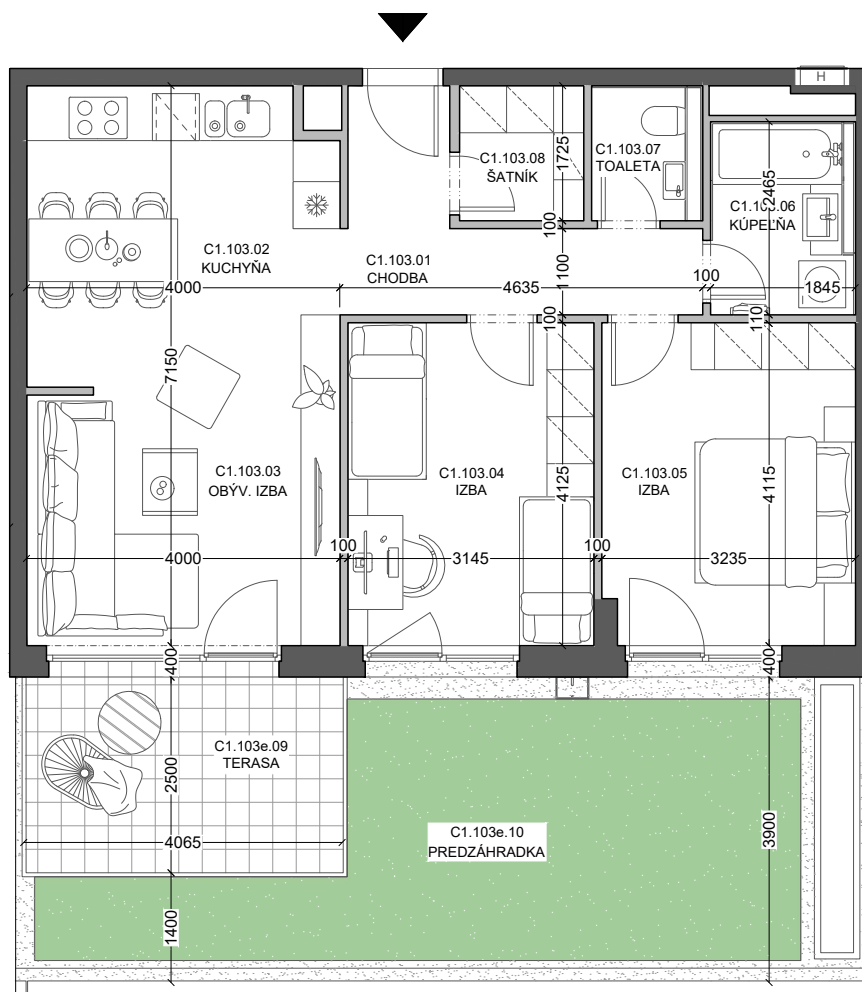

Byt  
Flat

**C1.103**

Počet izieb  
Rooms

**3+kk**

Podlažie  
Floor

**1**

C1.103.1	Chodba Hall	7,85 m <sup>2</sup>
C1.103.2	Kuchyňa Kitchen	14,98 m <sup>2</sup>
C1.103.3	Obývací izba Living room	13,47 m <sup>2</sup>
C1.103.04	Izba Room	13,19 m <sup>2</sup>
C1.103.05	Izba Room	13,49 m <sup>2</sup>
C1.103.06	Kúpeľňa Bathroom	4,56 m <sup>2</sup>
C1.103.07	WC Toilet	2,45 m <sup>2</sup>
C1.103.08	Šatník Closet	2,73 m <sup>2</sup>

**Plocha interiéru**  
Interior area **72,72 m<sup>2</sup>**

C1.103e.9 **Terasa**  
Terrace **10,15 m<sup>2</sup>**

C1.103e.10 **Predzáhradka**  
Front garden **31,00 m<sup>2</sup>**

**Celková plocha**  
Total area **113,87 m<sup>2</sup>**

Byt  
Flat

## 1

C1.103.1	Chodba Hall	7,85 m <sup>2</sup>
C1.103.2	Kuchyňa Kitchen	14,98 m <sup>2</sup>
C1.103.3	Obývacia izba Living room	13,47 m <sup>2</sup>
C1.103.04	Izba Room	13,19 m <sup>2</sup>
C1.103.05	Izba Room	13,49 m <sup>2</sup>
C1.103.06	Kúpeľňa Bathroom	4,56 m <sup>2</sup>
C1.103.07	WC Toilet	2,45 m <sup>2</sup>
C1.103.08	Šatník Closet	2,73 m <sup>2</sup>