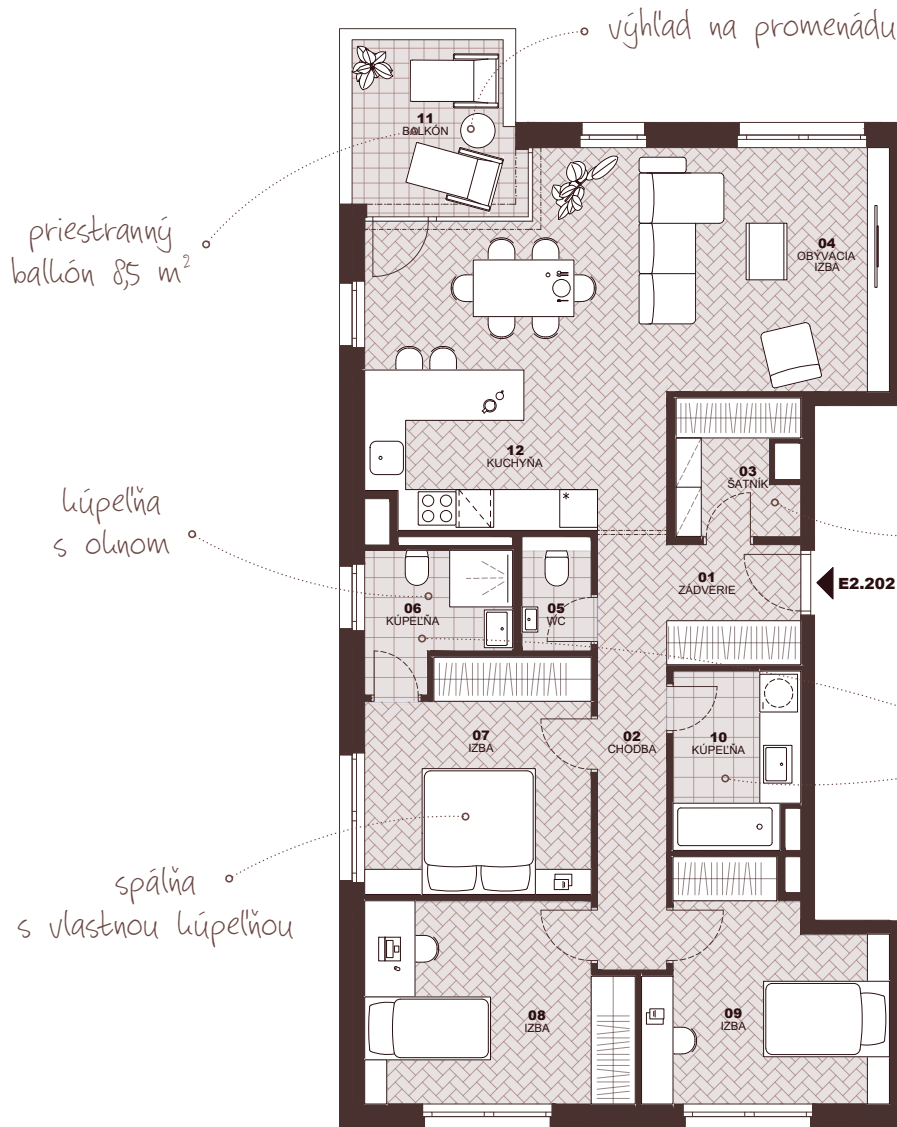

Byt
Flat

E2.202

Počet izieb
Rooms

4+kk

Podlažie
Floor

2

01	Zádvrie Entryway	4,16 m ²
02	Chodba Hall	8,06 m ²
03	Šatník Closet	4,00 m ²
04	Obývacia izba Living room	30,38 m ²
05	WC Toilet	2,00 m ²
06	Kúpeľňa s WC Bathroom & Toilet	4,46 m ²
07	Spálňa Bed room	12,87 m ²
08	Izba Room	13,05 m ²
09	Izba Room	12,53 m ²
10	Kúpeľňa Bathroom	5,54 m ²
12	Kuchyňa Kitchen	9,10 m ²

Plocha interiéru
Interior area

106,15 m²

11 Balkón
Balcony

8,50 m²

Celková plocha
Total area

114,65 m²

Byt
Flat

E2.202

Počet izieb
Rooms

4+kk

Podlažie
Floor

2

01	Zádverie Entryway	4,16 m ²
02	Chodba Hall	8,06 m ²
03	Šatník Closet	4,00 m ²
04	Obývacia izba Living room	30,38 m ²
05	WC Toilet	2,00 m ²
06	Kúpeľňa s WC Bathroom & Toilet	4,46 m ²
07	Spálňa Bed room	12,87 m ²
08	Izba Room	13,05 m ²
09	Izba Room	12,53 m ²
10	Kúpeľňa Bathroom	5,54 m ²
12	Kuchyňa Kitchen	9,10 m ²

Plocha interiéru
Interior area

106,15 m²

11 Balkón
Balcony

8,50 m²

Celková plocha
Total area

114,65 m²

znížená svetlá výška
lowered floor-to-ceiling height