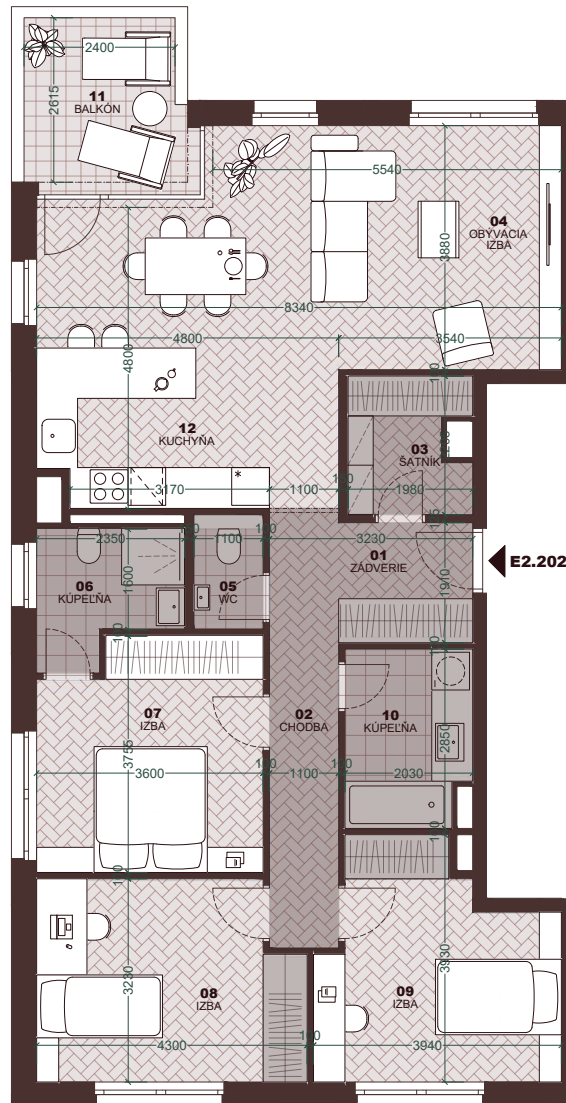

Byt
Flat

E2.202

Počet izieb
Rooms

4+kk

Podlažie
Floor

2

01	Zádvrie Entryway	4,16 m ²
02	Chodba Hall	8,06 m ²
03	Šatník Closet	4,00 m ²
04	Obývacia izba Living room	30,38 m ²
05	WC Toilet	2,00 m ²
06	Kúpeľňa s WC Bathroom & Toilet	4,46 m ²
07	Spálňa Bed room	12,87 m ²
08	Izba Room	13,05 m ²
09	Izba Room	12,53 m ²
10	Kúpeľňa Bathroom	5,54 m ²
12	Kuchyňa Kitchen	9,10 m ²

Plocha interiéru
Interior area

106,15 m²

11 Balkón
Balcony

8,50 m²

Celková plocha
Total area

114,65 m²

Byt
Flat

E2.202

Počet izieb
Rooms

4+kk

Podlažie
Floor

2

01	Zádverie Entryway	4,16 m ²
02	Chodba Hall	8,06 m ²
03	Šatník Closet	4,00 m ²
04	Obývacia izba Living room	30,38 m ²
05	WC Toilet	2,00 m ²
06	Kúpeľňa s WC Bathroom & Toilet	4,46 m ²
07	Spálňa Bed room	12,87 m ²
08	Izba Room	13,05 m ²
09	Izba Room	12,53 m ²
10	Kúpeľňa Bathroom	5,54 m ²
12	Kuchyňa Kitchen	9,10 m ²

Plocha interiéru
Interior area

106,15 m²

11 Balkón
Balcony

8,50 m²

Celková plocha
Total area

114,65 m²

znížená svetlá výška
lowered floor-to-ceiling height