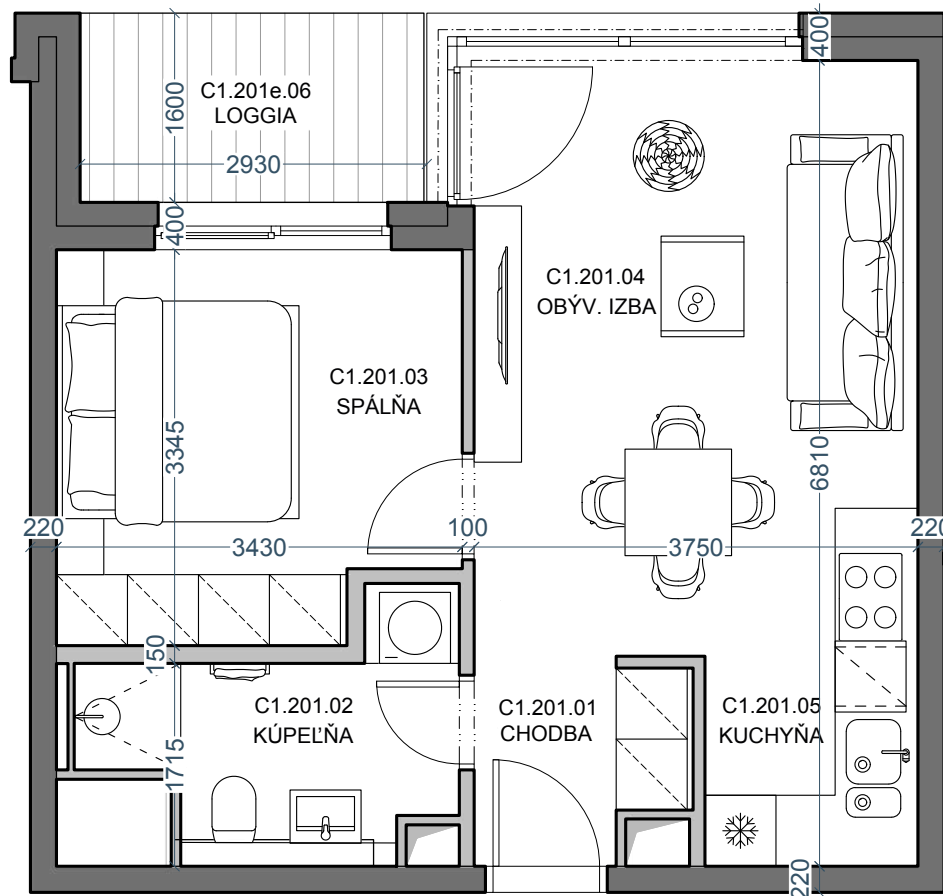

Byt
Flat

C1.201

Počet izieb
Rooms

2+kk

Podlažie
Floor

2

C1.201.01	Chodba Hall	3,00 m ²
C1.201.02	Kúpeľňa Bathroom	5,16 m ²
C1.201.03	Izba Room	10,84 m ²
C1.201.04	Obývacia izba Living room	16,89 m ²
C1.201.05	Kuchyňa Kitchen	5,44 m ²

Plocha interiéru
Interior area **41,33 m²**

C1.201e.06 Loggia
Loggia **4,28 m²**

Celková plocha
Total area **45,61 m²**

Byt
Flat

C1.201

Počet izieb
Rooms

2+kk

Podlažie
Floor

2

C1.201.01	Chodba Hall	3,00 m ²
C1.201.02	Kúpeľňa Bathroom	5,16 m ²
C1.201.03	Izba Room	10,84 m ²
C1.201.04	Obývacia izba Living room	16,89 m ²
C1.201.05	Kuchyňa Kitchen	5,44 m ²

Plocha interiéru
Interior area **41,33 m²**

C1.201e.06 Loggia
Loggia **4,28 m²**

Celková plocha
Total area **45,61 m²**