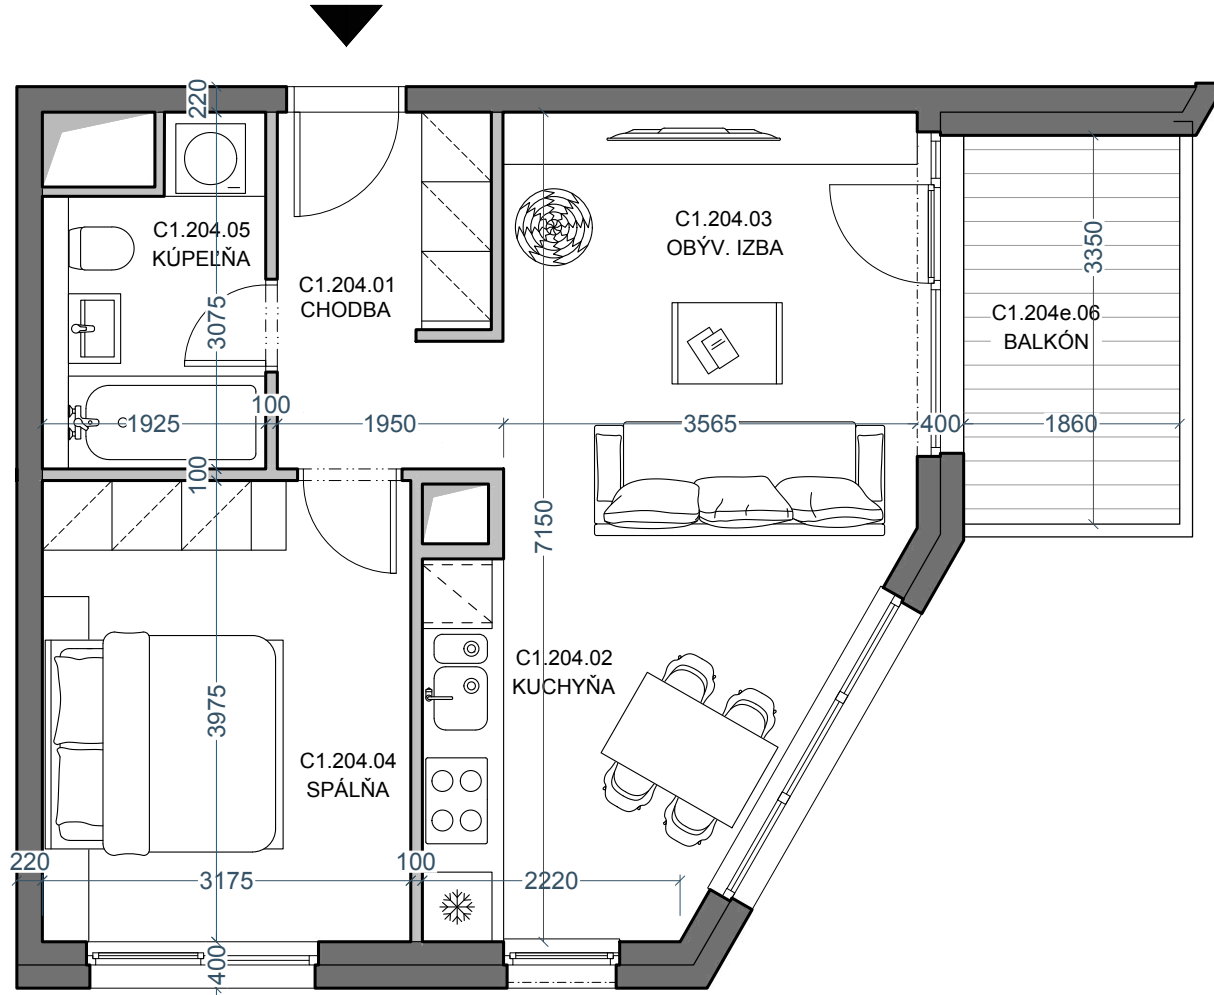

Byt
Flat

C1.204

Počet izieb
Rooms

2+kk

Podlažie
Floor

2

C1.204.01	Chodba Hall	5,90 m ²
C1.204.02	Kuchyňa Kitchen	11,14 m ²
C1.204.03	Obývacia izba Living room	13,35 m ²
C1.204.04	Izba Room	12,62 m ²
C1.204.05	WC Toilet	5,08 m ²

Plocha interiéru
Interior area **48,09 m²**

C1.204e.06	Balkón Balcony	6,24 m ²
------------	-------------------	---------------------

Celková plocha
Total area **54,33 m²**

Byt
Flat

C1.204

Počet izieb
Rooms

2+kk

Podlažie
Floor

2

C1.204.01	Chodba Hall	5,90 m ²
C1.204.02	Kuchyňa Kitchen	11,14 m ²
C1.204.03	Obývacia izba Living room	13,35 m ²
C1.204.04	Izba Room	12,62 m ²
C1.204.05	WC Toilet	5,08 m ²

Plocha interiéru
Interior area **48,09 m²**

C1.204e.06 **Balkón**
Balcony **6,24 m²**

Celková plocha
Total area **54,33 m²**