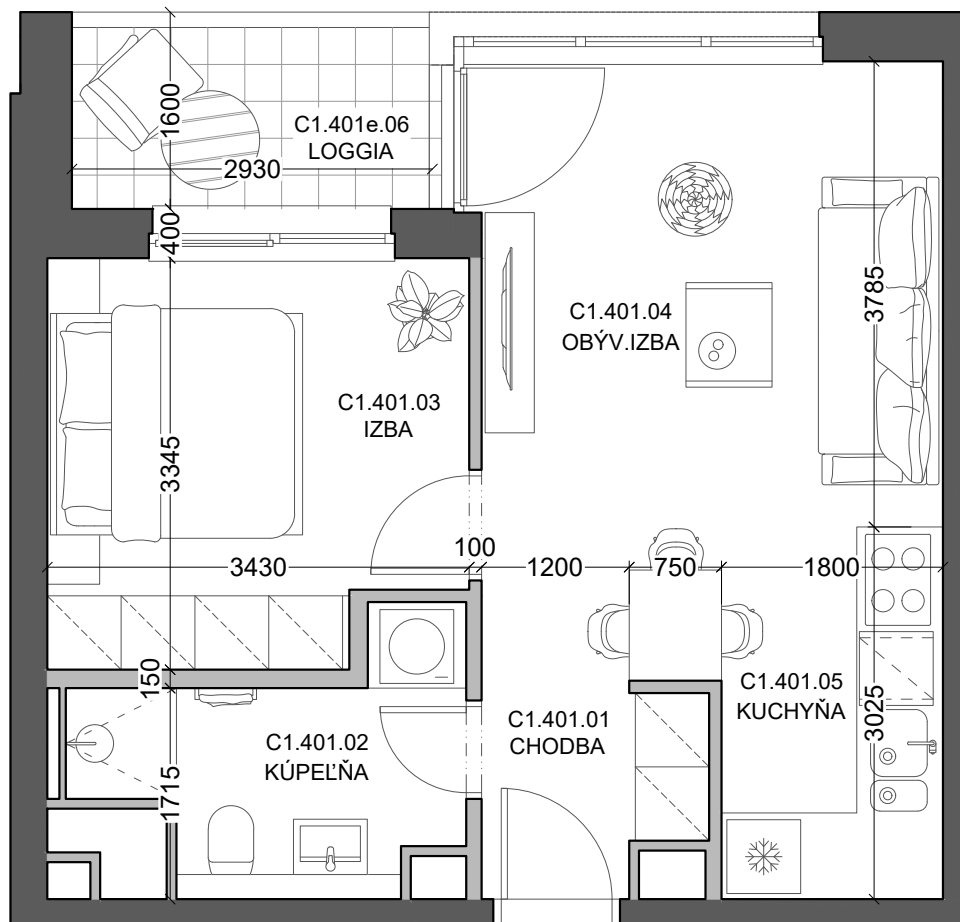

Byt
Flat

C1.401

Počet izieb
Rooms

2+kk

Podlažie
Floor

4

C1.401.1	Chodba Hall	3,00 m ²
C1.401.2	Kúpeľňa Bathroom	5,18 m ²
C1.401.3	Izba Room	10,84 m ²
C1.401.04	Obývacia izba Living room	16,89 m ²
C1.401.05	Kuchyňa Kitchen	5,44 m ²

Plocha interiéru Interior area	41,35 m²
--	----------------------------

C1.401e.6	Loggia Loggia	4,28 m ²
-----------	------------------	---------------------

Celková plocha Total area	45,63 m²
-------------------------------------	----------------------------

Plocha interiéru
Interior area

41,35 m²

C1.401e.6
Loggia

4,28 m²

Celková plocha
Total area

45,63 m²