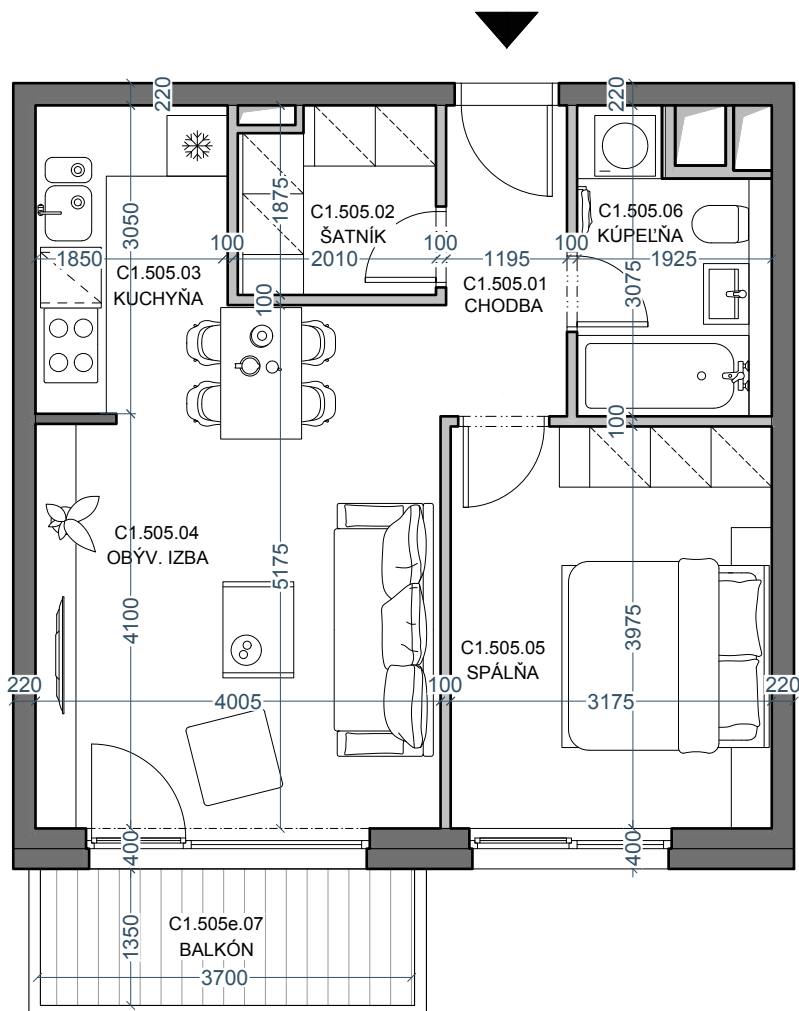

Byt
Flat

C1.505

Počet izieb
Rooms

2+kk

Podlažie
Floor

5

C1.505.01	Chodba Hall	4,04 m ²
C1.505.02	Šatník Closet	3,49 m ²
C1.505.03	Kuchyňa Kitchen	8,13 m ²
C1.505.04	Obývacia izba Living room	16,55 m ²
C1.505.05	Izba Room	12,72 m ²
C1.505.06	Kúpeľňa Bathroom	5,06 m ²

Plocha interiéru Interior area	49,99 m²
--	----------------------------

C1.505e.08	Balkón Balcony	5,00 m ²
------------	-------------------	---------------------

Celková plocha Total area	54,99 m²
-------------------------------------	----------------------------

Plocha interiéru
Interior area

49,99 m²

C1.505e.08

Balkón
Balcony

5,00 m²

Celková plocha
Total area

54,99 m²