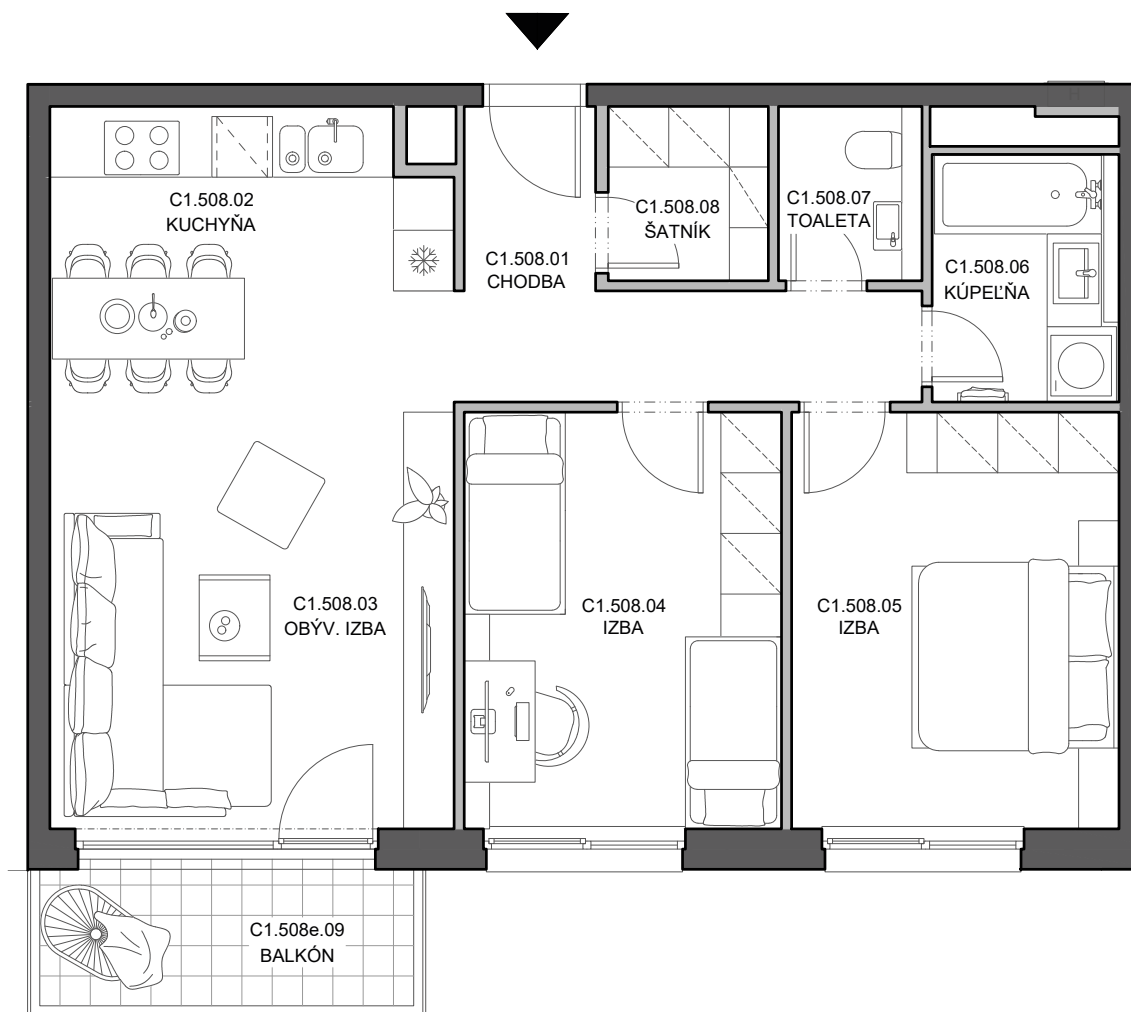

Byt  
Flat

**C1.508**

Počet izieb  
Rooms

**3+kk**

Podlažie  
Floor

**5**

C1.508.1	Chodba Hall	7,85 m <sup>2</sup>
C1.508.2	Kuchyňa Kitchen	11,28 m <sup>2</sup>
C1.508.3	Obývacia izba Living room	17,26 m <sup>2</sup>
C1.508.04	Izba Room	12,95 m <sup>2</sup>
C1.508.05	Izba Room	13,36 m <sup>2</sup>
C1.508.06	Kúpeľňa Bathroom	4,53 m <sup>2</sup>
C1.508.07	WC Toilet	2,45 m <sup>2</sup>
C1.508.08	Šatník Closet	2,73 m <sup>2</sup>

**Plocha interiéru**  
Interior area **72,41 m<sup>2</sup>**

C1.508e.9 **Balkón**  
Balcony **5,00 m<sup>2</sup>**

**Celková plocha**  
Total area **77,41 m<sup>2</sup>**

Byt  
Flat

**C1.508**

Počet izieb  
Rooms

**3+kk**

Podlažie  
Floor

**5**

C1.508.1	Chodba Hall	7,85 m <sup>2</sup>
C1.508.2	Kuchyňa Kitchen	11,28 m <sup>2</sup>
C1.508.3	Obývacia izba Living room	17,26 m <sup>2</sup>
C1.508.04	Izba Room	12,95 m <sup>2</sup>
C1.508.05	Izba Room	13,36 m <sup>2</sup>
C1.508.06	Kúpeľňa Bathroom	4,53 m <sup>2</sup>
C1.508.07	WC Toilet	2,45 m <sup>2</sup>
C1.508.08	Šatník Closet	2,73 m <sup>2</sup>

**Plocha interiéru**  
Interior area

**72,41 m<sup>2</sup>**

C1.508e.9

**Balkón**  
Balcony

**5,00 m<sup>2</sup>**

**Celková plocha**  
Total area

**77,41 m<sup>2</sup>**