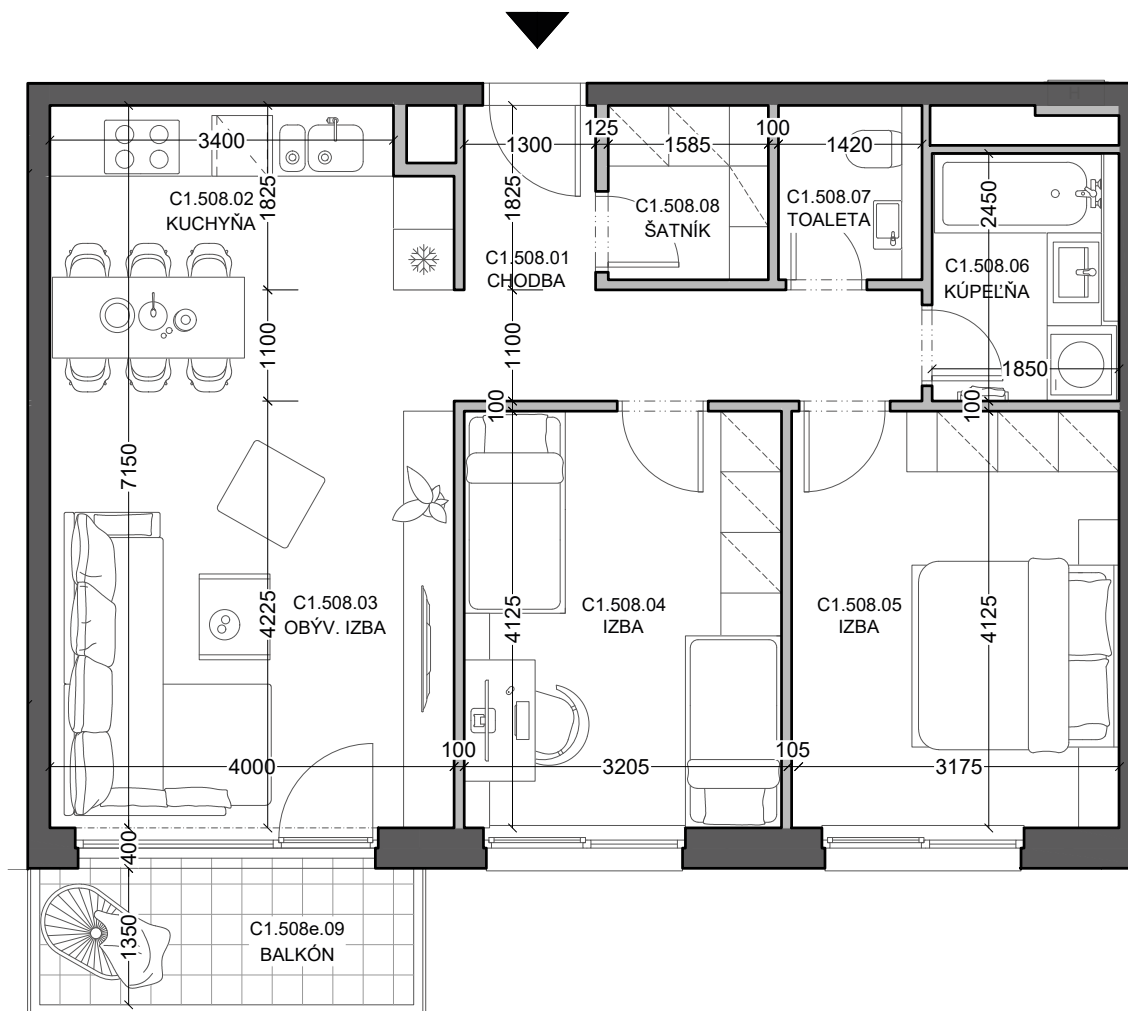

Byt  
Flat

**C1.508**

Počet izieb  
Rooms

**3+kk**

Podlažie  
Floor

**5**

C1.508.1	Chodba Hall	7,85 m <sup>2</sup>
C1.508.2	Kuchyňa Kitchen	11,28 m <sup>2</sup>
C1.508.3	Obývacia izba Living room	17,26 m <sup>2</sup>
C1.508.04	Izba Room	12,95 m <sup>2</sup>
C1.508.05	Izba Room	13,36 m <sup>2</sup>
C1.508.06	Kúpeľňa Bathroom	4,53 m <sup>2</sup>
C1.508.07	WC Toilet	2,45 m <sup>2</sup>
C1.508.08	Šatník Closet	2,73 m <sup>2</sup>

**Plocha interiéru**  
Interior area **72,41 m<sup>2</sup>**

C1.508e.9 **Balkón**  
Balcony **5,00 m<sup>2</sup>**

**Celková plocha**  
Total area **77,41 m<sup>2</sup>**

Byt  
Flat

**C1.508**

Počet izieb  
Rooms

**3+kk**

Podlažie  
Floor

**5**

C1.508.1	Chodba Hall	7,85 m <sup>2</sup>
C1.508.2	Kuchyňa Kitchen	11,28 m <sup>2</sup>
C1.508.3	Obývacia izba Living room	17,26 m <sup>2</sup>
C1.508.04	Izba Room	12,95 m <sup>2</sup>
C1.508.05	Izba Room	13,36 m <sup>2</sup>
C1.508.06	Kúpeľňa Bathroom	4,53 m <sup>2</sup>
C1.508.07	WC Toilet	2,45 m <sup>2</sup>
C1.508.08	Šatník Closet	2,73 m <sup>2</sup>

**Plocha interiéru**  
Interior area

**72,41 m<sup>2</sup>**

C1.508e.9

**Balkón**  
Balcony

**5,00 m<sup>2</sup>**

**Celková plocha**  
Total area

**77,41 m<sup>2</sup>**