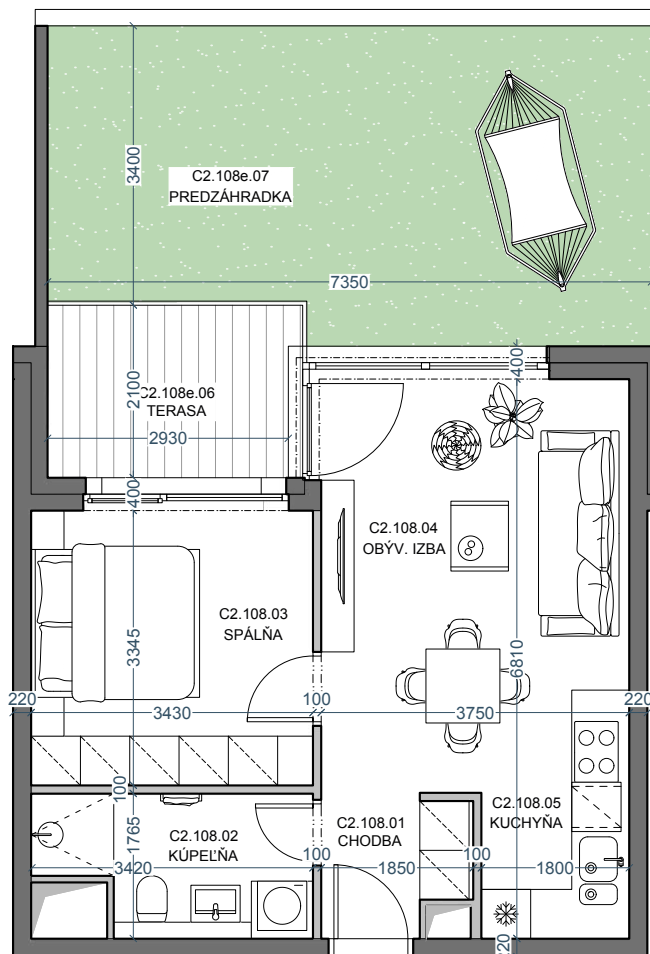

Byt
Flat

C2.108

Počet izieb
Rooms

2+kk

Podlažie
Floor

1

C2.108.01	Chodba Hall	3,00 m ²
C2.108.02	Kúpeľňa Bathroom	5,24 m ²
C2.108.03	Izba Room	11,71 m ²
C2.108.04	Obývacia izba Living room	17,24 m ²
C2.108.05	Kuchyňa Kitchen	5,44 m ²

Plocha interiéru
Interior area **42,63 m²**

C2.108e.06 Terasa
Terrace **6,52 m²**

C2.108e.07 Predzáhradka
Front garden **24,83 m²**

Celková plocha
Total area **73,98 m²**

Byt
Flat

C2.108

Počet izieb
Rooms

2+kk

Podlažie
Floor

1

C2.108.01	Chodba Hall	3,00 m ²
C2.108.02	Kúpeľňa Bathroom	5,24 m ²
C2.108.03	Izba Room	11,71 m ²
C2.108.04	Obývacia izba Living room	17,24 m ²
C2.108.05	Kuchyňa Kitchen	5,44 m ²

Plocha interiéru
Interior area **42,63 m²**

C2.108e.06 Terasa
Terrace **6,52 m²**

C2.108e.07 Predzáhradka
Front garden **24,83 m²**

Celková plocha
Total area **73,98 m²**