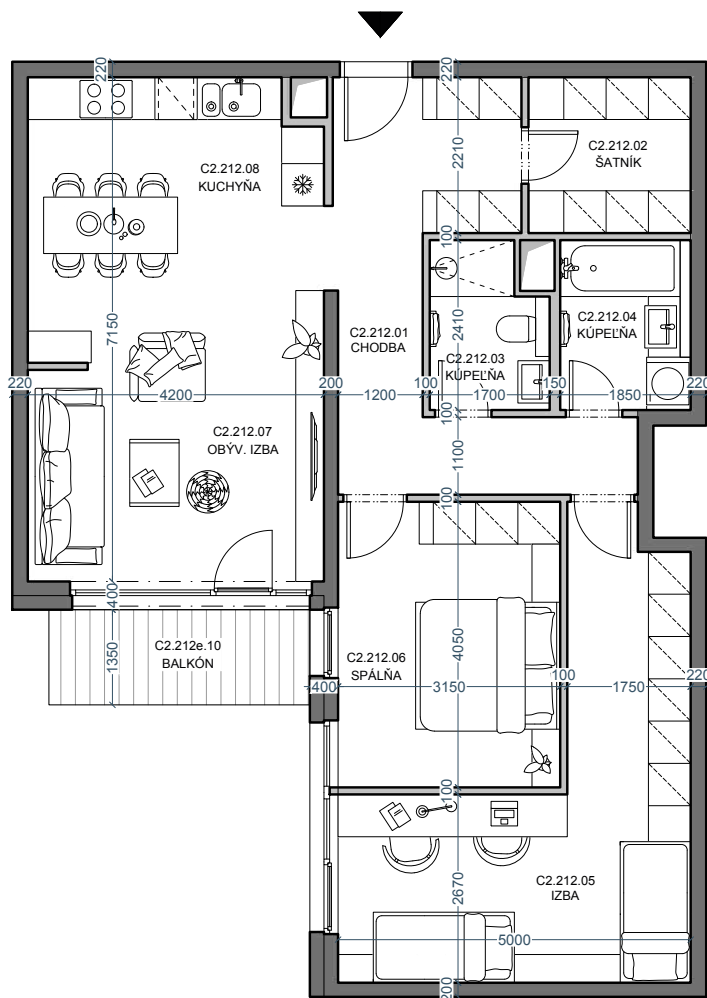

Byt
Flat

C2.212

Počet izieb
Rooms

3+kk

Podlažie
Floor

2

C2.212.01	Chodba Hall	14,30 m ²
C2.212.02	Šatník Closet	5,08 m ²
C2.212.03	WC Toilet	3,70 m ²
C2.212.04	Kúpeľňa Bathroom	4,46 m ²
C2.212.05	Izba Room	20,07 m ²
C2.212.06	Izba Room	12,88 m ²
C2.212.07	Obývacia izba Living room	13,34 m ²
C2.212.08	Kuchyňa Kitchen	16,59 m ²

Plocha interiéru
Interior area

90,42 m²

C2.212e.09 **Balkón**
Balcony

5,00 m²

Celková plocha
Total area

95,42 m²

Byt
Flat

C2.212

Počet izieb
Rooms

3+kk

Podlažie
Floor

2

C2.212.01	Chodba Hall	14,30 m ²
C2.212.02	Šatník Closet	5,08 m ²
C2.212.03	WC Toilet	3,70 m ²
C2.212.04	Kúpeľňa Bathroom	4,46 m ²
C2.212.05	Izba Room	20,07 m ²
C2.212.06	Izba Room	12,88 m ²
C2.212.07	Obývacia izba Living room	13,34 m ²
C2.212.08	Kuchyňa Kitchen	16,59 m ²

Plocha interiéru
Interior area

90,42 m²

C2.212e.09 Balkón
Balcony

5,00 m²

Celková plocha
Total area

95,42 m²