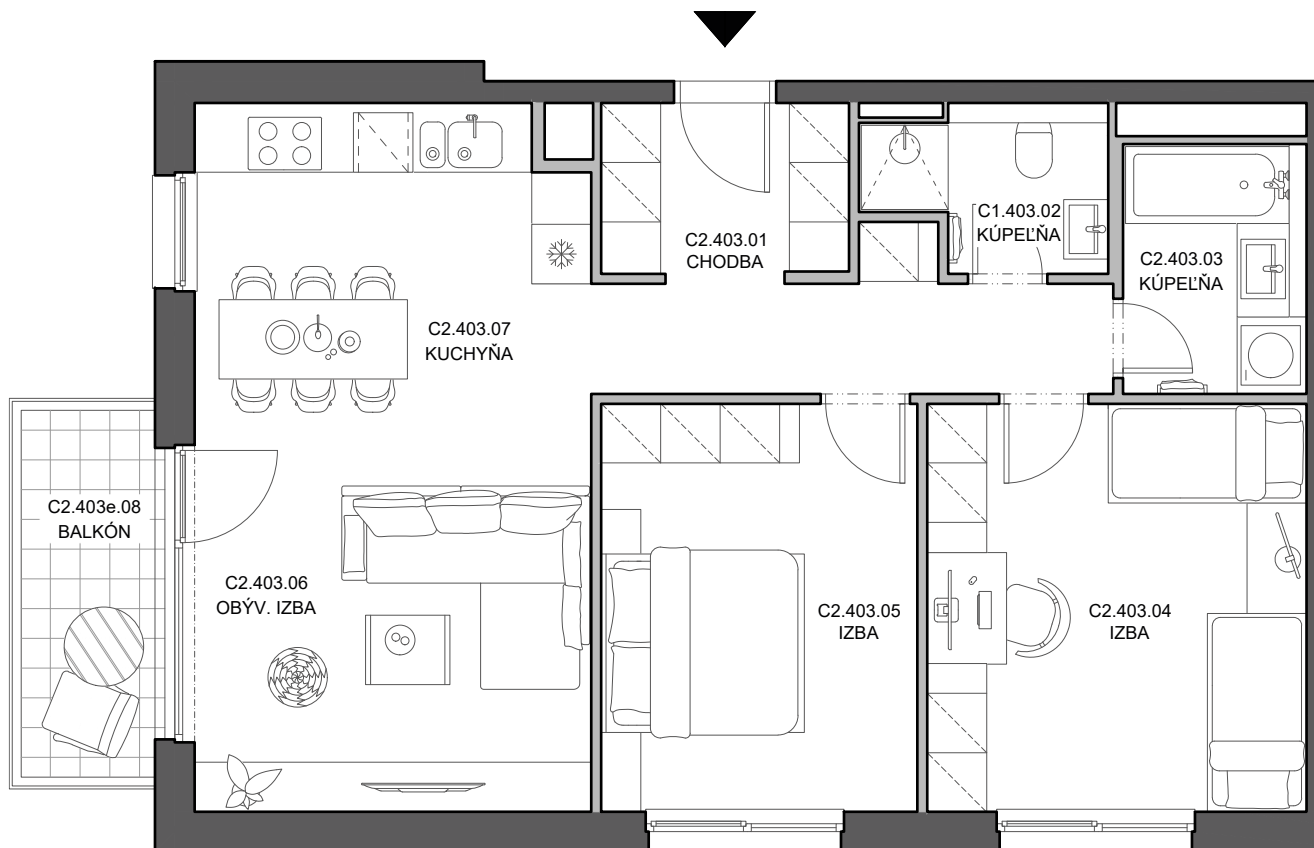

Byt
Flat

C2.403

Počet izieb
Rooms

3+kk

Podlažie
Floor

4

C2.403.1	Chodba Hall	11,06 m ²
C2.403.2	Kúpeľňa Bathroom	3,60 m ²
C2.403.3	Kúpeľňa Bathroom	4,66 m ²
C2.403.04	Izba Room	15,74 m ²
C2.403.05	Izba Room	13,13 m ²
C2.403.06	Obývacia izba Living room	17,22 m ²
C2.403.07	Kuchyňa Kitchen	11,32 m ²

Plocha interiéru Interior area	76,73 m²
--	----------------------------

C2.403e.8	Balkón Balcony	5,00 m ²
-----------	-------------------	---------------------

Celková plocha Total area	81,73 m²
-------------------------------------	----------------------------

Plocha interiéru
Interior area

76,73 m²

C2.403e.8
 Balkón Balcony | 5,00 m² |

Celková plocha
Total area

81,73 m²