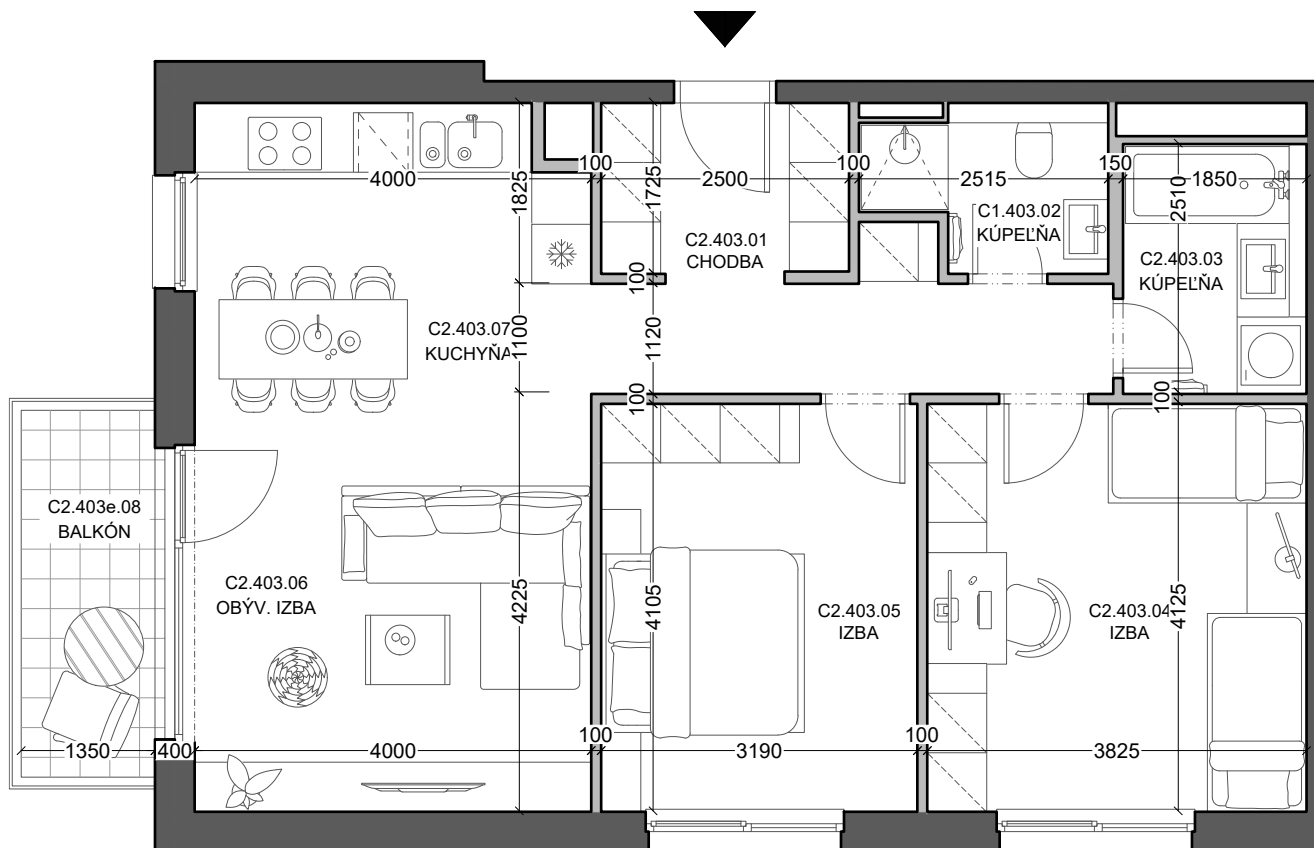

Byt
Flat

C2.403

Počet izieb
Rooms

3+kk

Podlažie
Floor

4

C2.403.1	Chodba Hall	11,06 m ²
C2.403.2	Kúpeľňa Bathroom	3,60 m ²
C2.403.3	Kúpeľňa Bathroom	4,66 m ²
C2.403.04	Izba Room	15,74 m ²
C2.403.05	Izba Room	13,13 m ²
C2.403.06	Obývacia izba Living room	17,22 m ²
C2.403.07	Kuchyňa Kitchen	11,32 m ²

Plocha interiéru Interior area	76,73 m²
--	----------------------------

C2.403e.8	Balkón Balcony	5,00 m ²
-----------	-------------------	---------------------

Celková plocha Total area	81,73 m²
-------------------------------------	----------------------------

Plocha interiéru
Interior area

76,73 m²

C2.403e.8
 Balkón Balcony | 5,00 m² |

Celková plocha
Total area

81,73 m²