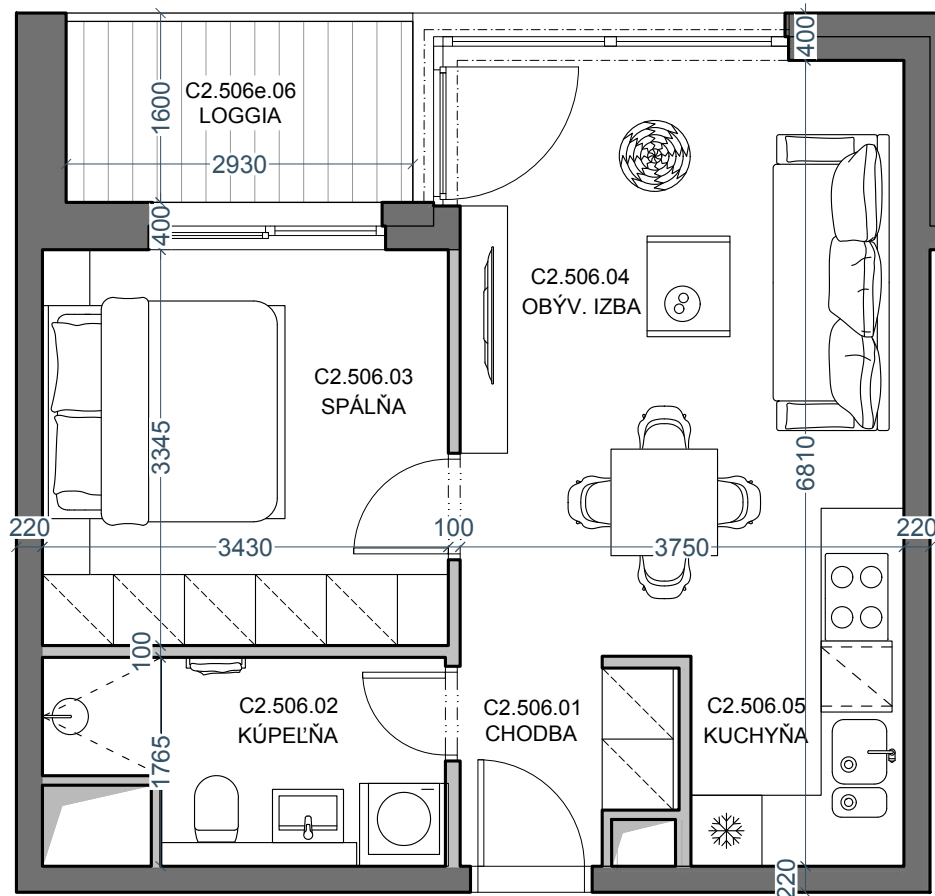

Byt
Flat

C2.506

Počet izieb
Rooms

2+kk

Podlažie
Floor

5

| | | |
|-----------|------------------------------|----------------------|
| C2.506.01 | Chodba Hall | 3,00 m ² |
| C2.506.02 | Kúpeľňa Bathroom | 5,24 m ² |
| C2.506.03 | Izba Room | 11,47 m ² |
| C2.506.04 | Obývacia izba Living room | 16,89 m ² |
| C2.506.05 | Kuchyňa Kitchen | 5,44 m ² |

Plocha interiéru
Interior area **42,04 m²**

C2.506e.06 **Loggia**
Loggia **4,28 m²**

Celková plocha
Total area **46,32 m²**

Byt
Flat

C2.506

Počet izieb
Rooms

2+kk

Podlažie
Floor

5

| | | |
|-----------|------------------------------|----------------------|
| C2.506.01 | Chodba Hall | 3,00 m ² |
| C2.506.02 | Kúpeľňa Bathroom | 5,24 m ² |
| C2.506.03 | Izba Room | 11,47 m ² |
| C2.506.04 | Obývacia izba Living room | 16,89 m ² |
| C2.506.05 | Kuchyňa Kitchen | 5,44 m ² |

Plocha interiéru
Interior area **42,04 m²**

C2.506e.06 **Loggia**
Loggia **4,28 m²**

Celková plocha
Total area **46,32 m²**