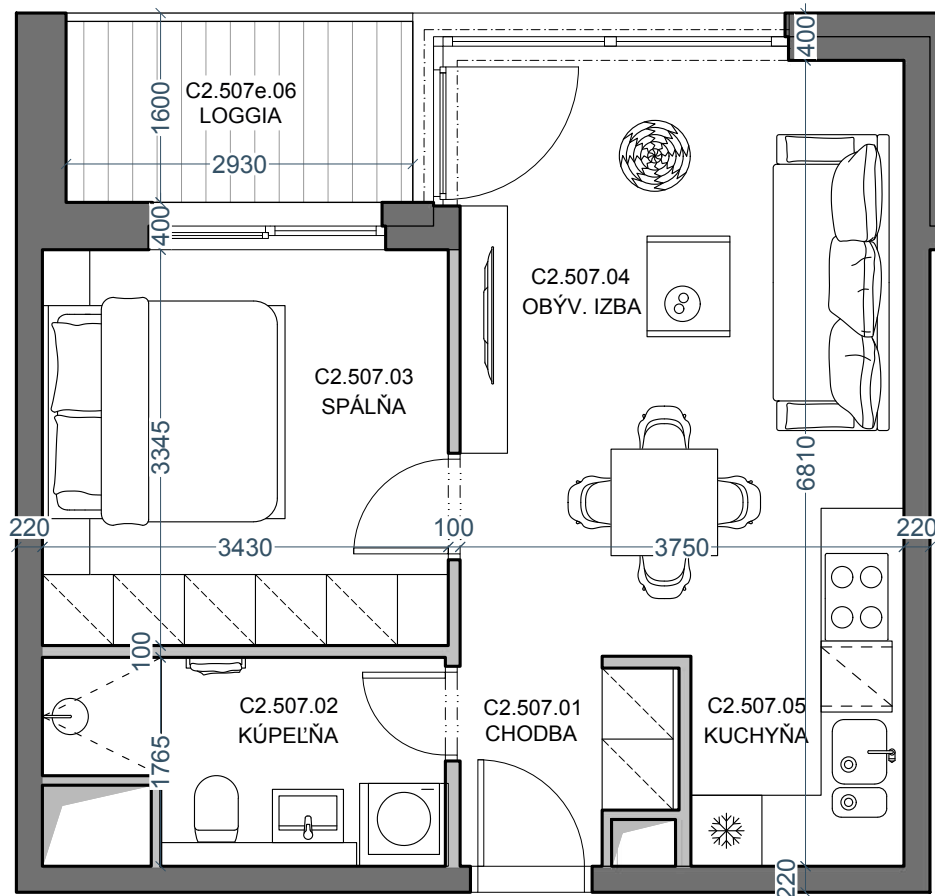

Byt
Flat

C2.507

Počet izieb
Rooms

2+kk

Podlažie
Floor

5

C2.507.01	Chodba Hall	3,00 m ²
C2.507.02	Kúpeľňa Bathroom	5,24 m ²
C2.507.03	Izba Room	11,47 m ²
C2.507.04	Obývacia izba Living room	16,89 m ²
C2.507.05	Kuchyňa Kitchen	5,44 m ²

Plocha interiéru
Interior area **42,04 m²**

C2.507e.06 Loggia
Loggia **4,28 m²**

Celková plocha
Total area **46,32 m²**

Byt
Flat

C2.507

Počet izieb
Rooms

2+kk

Podlažie
Floor

5

C2.507.01	Chodba Hall	3,00 m ²
C2.507.02	Kúpeľňa Bathroom	5,24 m ²
C2.507.03	Izba Room	11,47 m ²
C2.507.04	Obývacia izba Living room	16,89 m ²
C2.507.05	Kuchyňa Kitchen	5,44 m ²

Plocha interiéru
Interior area **42,04 m²**

C2.507e.06 **Loggia**
Loggia **4,28 m²**

Celková plocha
Total area **46,32 m²**