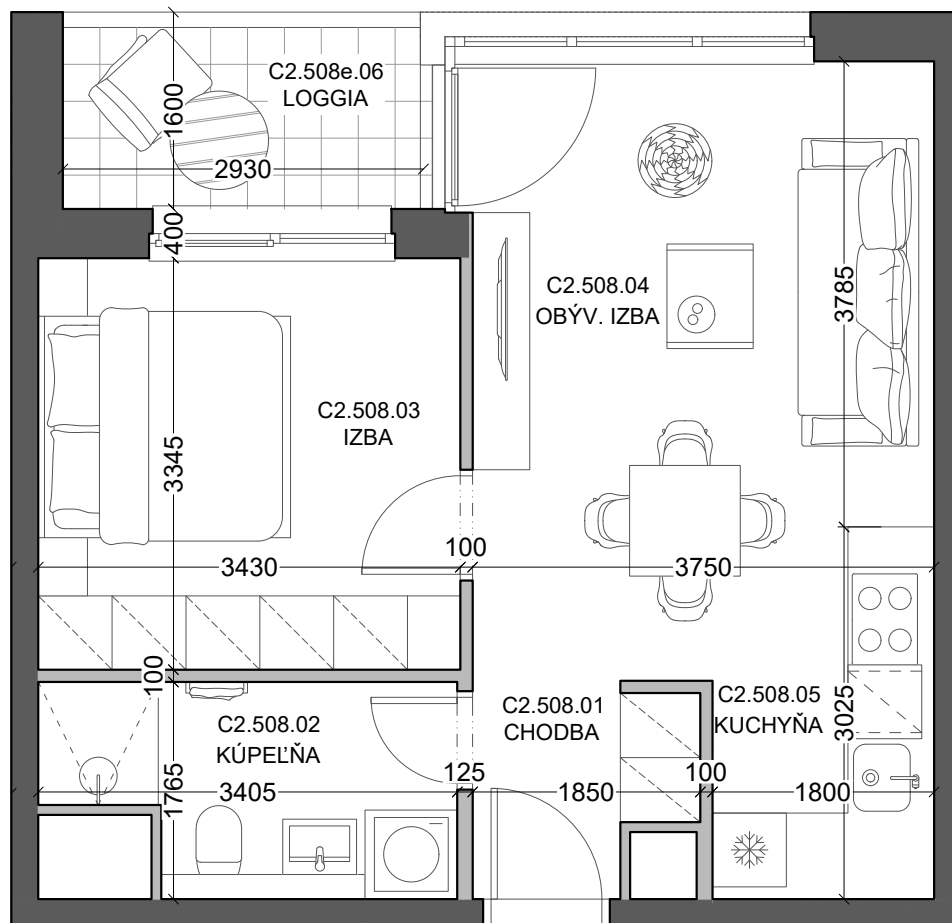

Byt
Flat

C2.508

Počet izieb
Rooms

2+kk

Podlažie
Floor

5

C2.508.1	Chodba Hall	2,93 m ²
C2.508.2	Kúpeľňa Bathroom	5,24 m ²
C2.508.3	Izba Room	11,47 m ²
C2.508.04	Obývacia izba Living room	16,89 m ²
C2.508.05	Kuchyňa Kitchen	5,44 m ²

Plocha interiéru
Interior area **41,97 m²**

C2.508e.2 Loggia
Loggia **4,28 m²**

Celková plocha
Total area **46,25 m²**

Byt
Flat

C2.508

Počet izieb
Rooms

2+kk

Podlažie
Floor

5

C2.508.1	Chodba Hall	2,93 m ²
C2.508.2	Kúpeľňa Bathroom	5,24 m ²
C2.508.3	Izba Room	11,47 m ²
C2.508.04	Obývacia izba Living room	16,89 m ²
C2.508.05	Kuchyňa Kitchen	5,44 m ²

Plocha interiéru
Interior area **41,97 m²**

C2.508e.2 **Loggia**
Loggia **4,28 m²**

Celková plocha
Total area **46,25 m²**