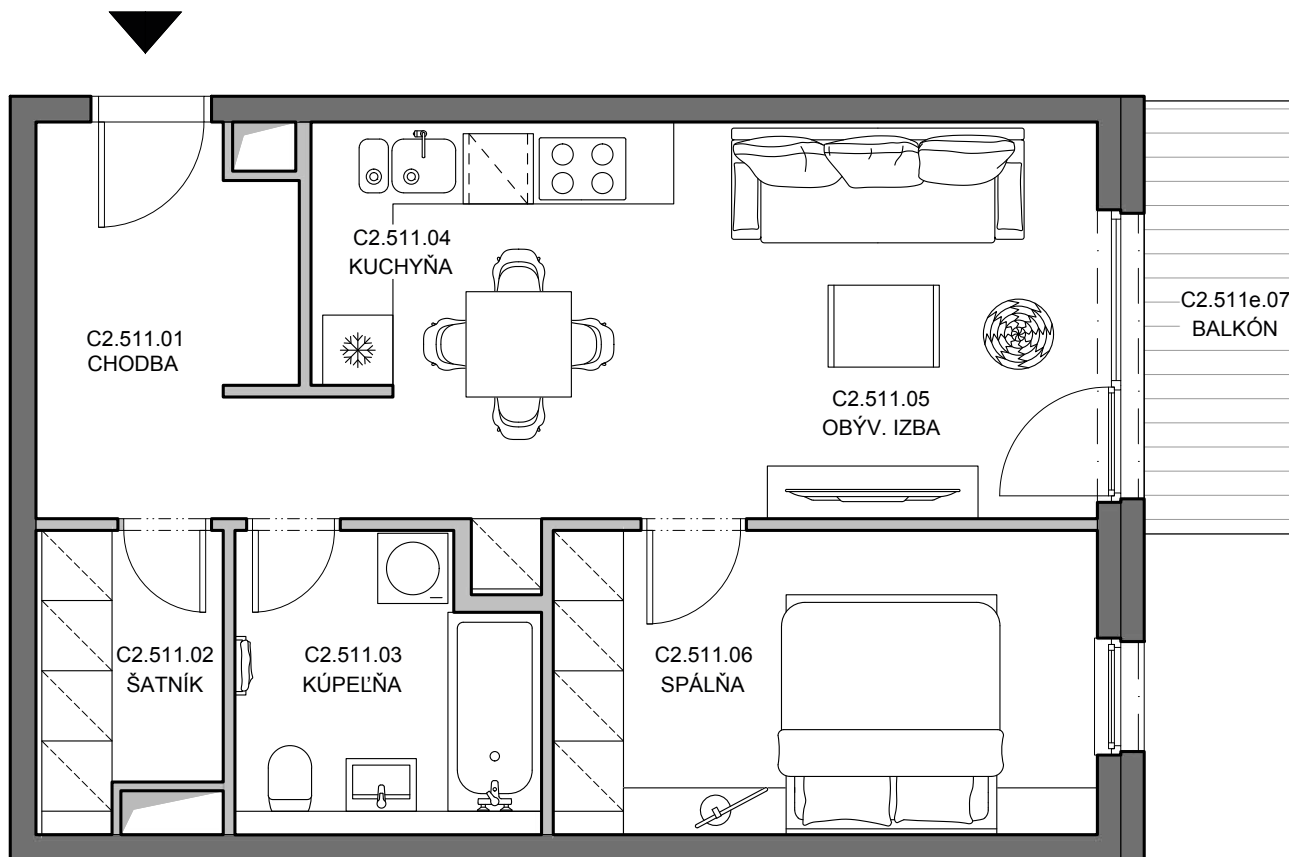

Ateliér  
Apartment **C2.511**

Počet izieb  
Rooms

**2+kk**

Podlažie  
Floor

**5**

C2.511.01	Chodba Hall	6,63 m <sup>2</sup>
C2.511.02	Šatník Closet	3,73 m <sup>2</sup>
C2.511.03	Kúpeľňa Bathroom	6,29 m <sup>2</sup>
C2.511.04	Kuchyňa Kitchen	11,70 m <sup>2</sup>
C2.511.05	Izba Room	12,63 m <sup>2</sup>
C2.511.06	Izba Room	12,09 m <sup>2</sup>

**Plocha interiéru**  
Interior area **53,07 m<sup>2</sup>**

C2.511e.07 **Balkón**  
Balcony **4,10 m<sup>2</sup>**

**Celková plocha**  
Total area **57,17 m<sup>2</sup>**

Ateliér  
Apartment **C2.511**

Počet izieb  
Rooms

**2+kk**

Podlažie  
Floor

**5**

C2.511.01	Chodba Hall	6,63 m <sup>2</sup>
C2.511.02	Šatník Closet	3,73 m <sup>2</sup>
C2.511.03	Kúpeľňa Bathroom	6,29 m <sup>2</sup>
C2.511.04	Kuchyňa Kitchen	11,70 m <sup>2</sup>
C2.511.05	Izba Room	12,63 m <sup>2</sup>
C2.511.06	Izba Room	12,09 m <sup>2</sup>

**Plocha interiéru**  
Interior area **53,07 m<sup>2</sup>**

C2.511e.07 **Balkón**  
Balcony **4,10 m<sup>2</sup>**

**Celková plocha**  
Total area **57,17 m<sup>2</sup>**