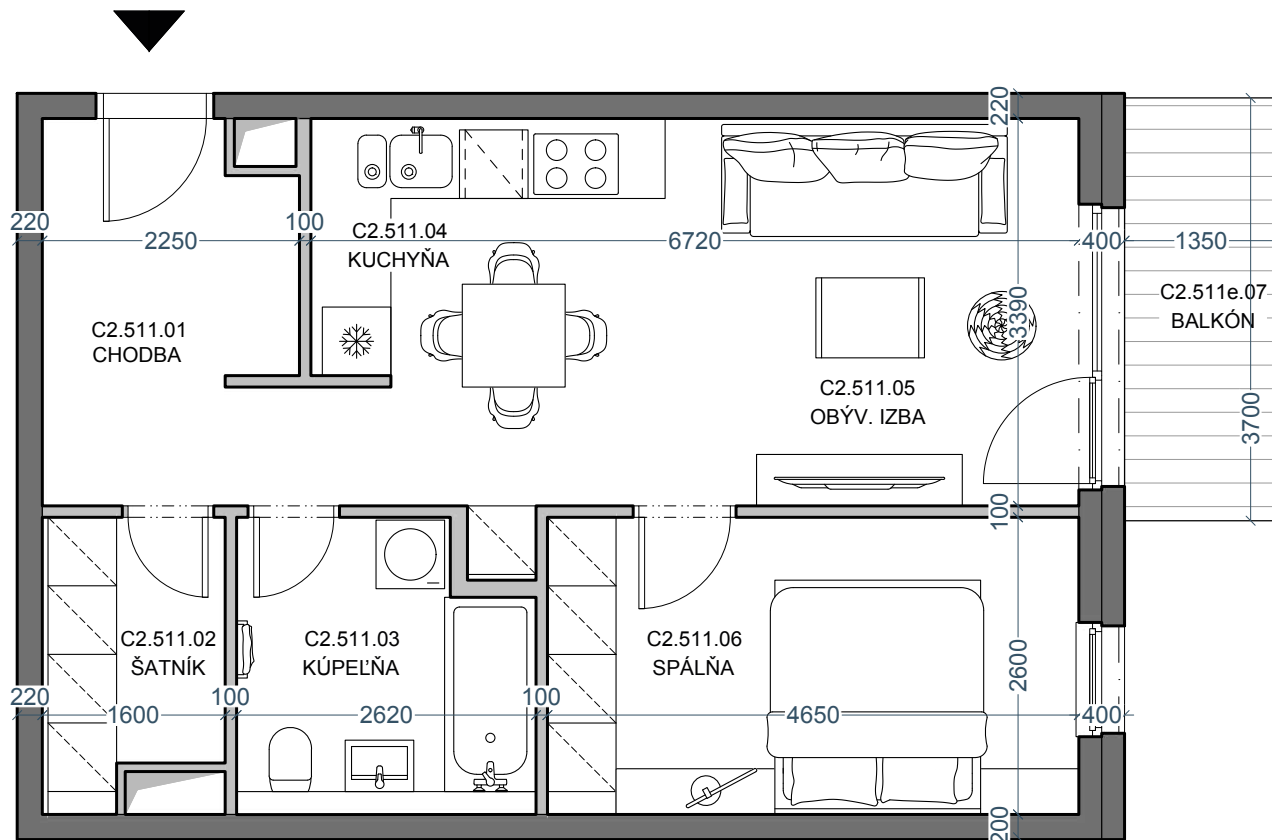

Ateliér  
Apartment **C2.511**

Počet izieb  
Rooms

**2+kk**

Podlažie  
Floor

**5**

C2.511.01	Chodba Hall	6,63 m <sup>2</sup>
C2.511.02	Šatník Closet	3,73 m <sup>2</sup>
C2.511.03	Kúpeľňa Bathroom	6,29 m <sup>2</sup>
C2.511.04	Kuchyňa Kitchen	11,70 m <sup>2</sup>
C2.511.05	Izba Room	12,63 m <sup>2</sup>
C2.511.06	Izba Room	12,09 m <sup>2</sup>

**Plocha interiéru**  
Interior area **53,07 m<sup>2</sup>**

C2.511e.07 **Balkón**  
Balcony **4,10 m<sup>2</sup>**

**Celková plocha**  
Total area **57,17 m<sup>2</sup>**

Ateliér  
Apartment **C2.511**

Počet izieb  
Rooms

**2+kk**

Podlažie  
Floor

**5**

C2.511.01	Chodba Hall	6,63 m <sup>2</sup>
C2.511.02	Šatník Closet	3,73 m <sup>2</sup>
C2.511.03	Kúpeľňa Bathroom	6,29 m <sup>2</sup>
C2.511.04	Kuchyňa Kitchen	11,70 m <sup>2</sup>
C2.511.05	Izba Room	12,63 m <sup>2</sup>
C2.511.06	Izba Room	12,09 m <sup>2</sup>

**Plocha interiéru**  
Interior area **53,07 m<sup>2</sup>**

C2.511e.07 **Balkón**  
Balcony **4,10 m<sup>2</sup>**

**Celková plocha**  
Total area **57,17 m<sup>2</sup>**