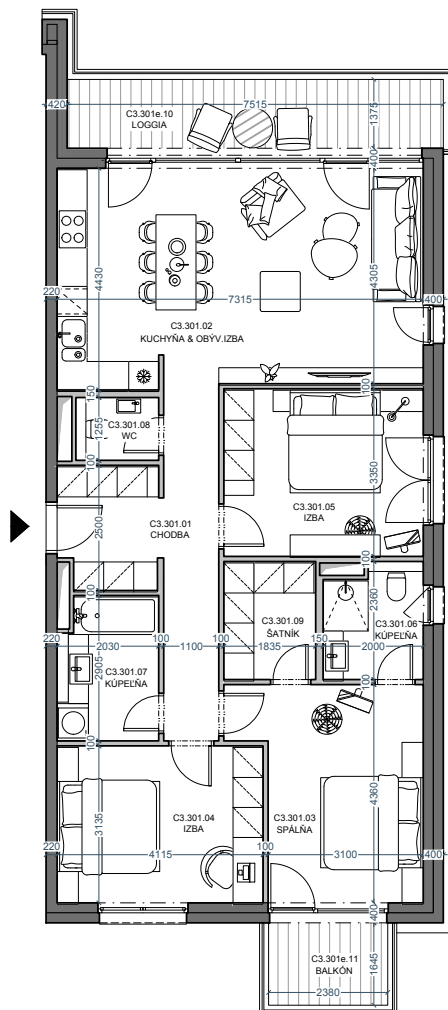

## 4+kk

Podlažie  
Floor

## 3

C3.301.1	Chodba Hall	13,13 m <sup>2</sup>
C3.301.2	Kuchyňa A Obývacia izba Kitchen & Living room	32,57 m <sup>2</sup>
C3.301.3	Spáľňa #N/A	15,32 m <sup>2</sup>
C3.301.04	Izba Room	12,90 m <sup>2</sup>
C3.301.05	Izba Room	13,57 m <sup>2</sup>
C3.301.06	Kúpeľňa Bathroom	4,49 m <sup>2</sup>
C3.301.07	Kúpeľňa Bathroom	5,65 m <sup>2</sup>
C3.301.08	WC Toilet	2,08 m <sup>2</sup>
C3.301.09	Šatník Closet	4,33 m <sup>2</sup>

**Plocha interiéru**  
Interior area **104,04 m<sup>2</sup>**

C3.301e.10 Loggia  
Loggia **13,45 m<sup>2</sup>**

C3.301e.11 Balkón  
Balcony **5,00 m<sup>2</sup>**

**Celková plocha**  
Total area **122,49 m<sup>2</sup>**