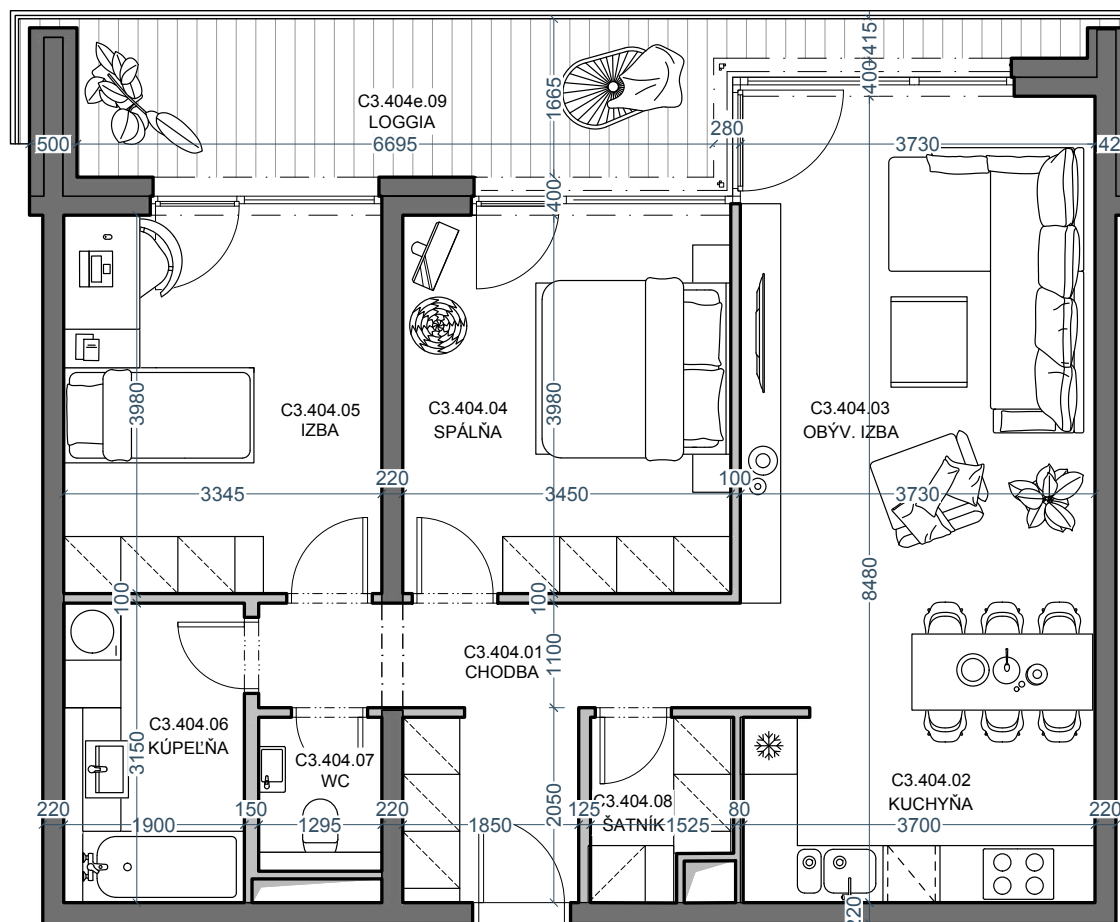

Byt
Flat

C3.404

Počet izieb
Rooms

3+kk

Podlažie
Floor

4

C3.404.1	Chodba Hall	9,70 m ²
C3.404.2	Kuchyňa Kitchen	11,62 m ²
C3.404.3	Obývacia izba Living room	20,24 m ²
C3.404.04	Spálňa #N/A	14,06 m ²
C3.404.05	Izba Room	13,61 m ²
C3.404.06	Kúpeľňa Bathroom	5,98 m ²
C3.404.07	WC Toilet	2,07 m ²
C3.404.08	Šatník Closet	2,62 m ²

Plocha interiéru
Interior area **79,90 m²**

C3.404e.09 Loggia
Loggia **15,55 m²**

Celková plocha
Total area **95,45 m²**

Byt
Flat

C3.404

Počet izieb
Rooms

3+kk

Podlažie
Floor

4

C3.404.1	Chodba Hall	9,70 m ²
C3.404.2	Kuchyňa Kitchen	11,62 m ²
C3.404.3	Obývacia izba Living room	20,24 m ²
C3.404.04	Spálňa #N/A	14,06 m ²
C3.404.05	Izba Room	13,61 m ²
C3.404.06	Kúpeľňa Bathroom	5,98 m ²
C3.404.07	WC Toilet	2,07 m ²
C3.404.08	Šatník Closet	2,62 m ²

Plocha interiéru
Interior area

79,90 m²

C3.404e.09 Loggia
Loggia

15,55 m²

Celková plocha
Total area

95,45 m²