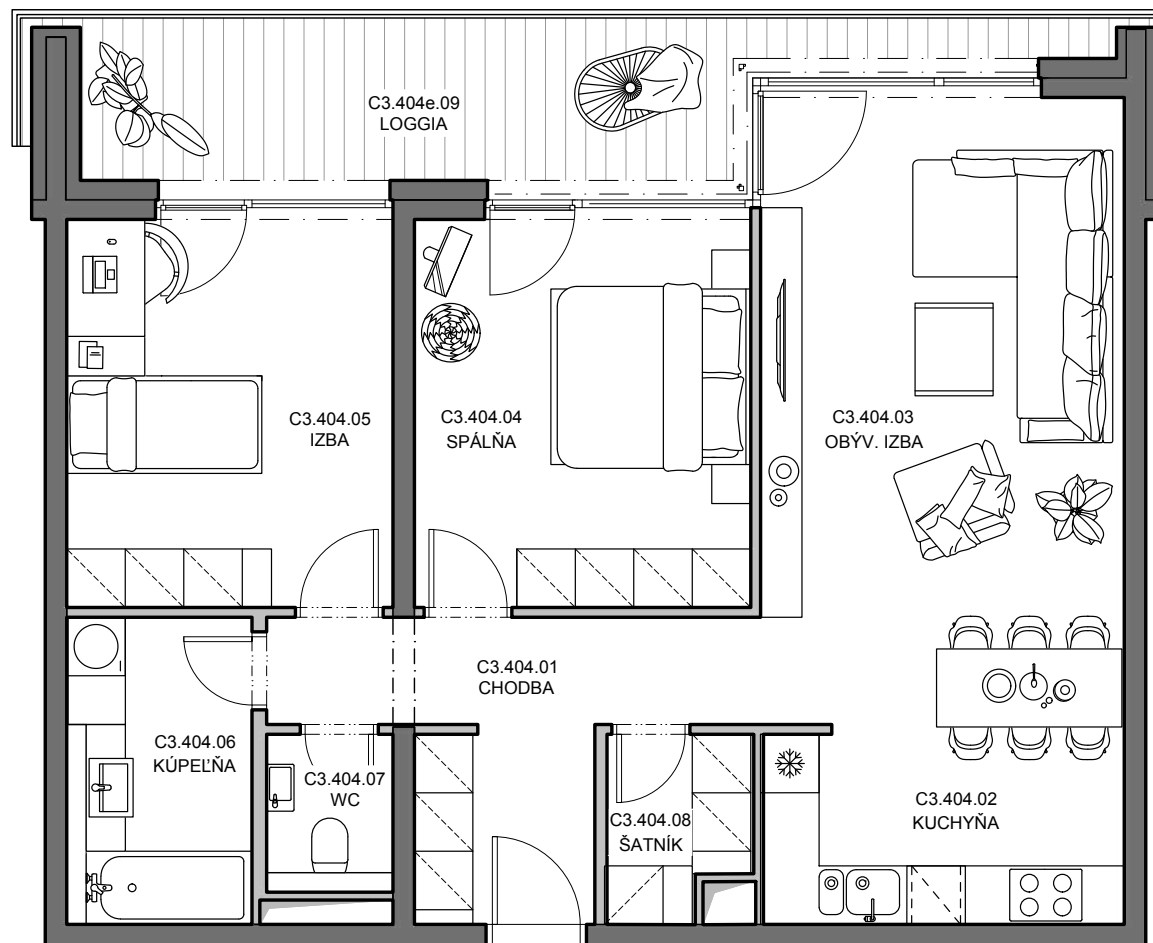

Byt
Flat

C3.404

Počet izieb
Rooms

3+kk

Podlažie
Floor

4

C3.404.1	Chodba Hall	9,70 m ²
C3.404.2	Kuchyňa Kitchen	11,62 m ²
C3.404.3	Obývacia izba Living room	20,24 m ²
C3.404.04	Spálňa #N/A	14,06 m ²
C3.404.05	Izba Room	13,61 m ²
C3.404.06	Kúpeľňa Bathroom	5,98 m ²
C3.404.07	WC Toilet	2,07 m ²
C3.404.08	Šatník Closet	2,62 m ²

Plocha interiéru
Interior area **79,90 m²**

C3.404e.09 Loggia
Loggia **15,55 m²**

Celková plocha
Total area **95,45 m²**

Byt
Flat

C3.404

Počet izieb
Rooms

3+kk

Podlažie
Floor

4

C3.404.1	Chodba Hall	9,70 m ²
C3.404.2	Kuchyňa Kitchen	11,62 m ²
C3.404.3	Obývacia izba Living room	20,24 m ²
C3.404.04	Spálňa #N/A	14,06 m ²
C3.404.05	Izba Room	13,61 m ²
C3.404.06	Kúpeľňa Bathroom	5,98 m ²
C3.404.07	WC Toilet	2,07 m ²
C3.404.08	Šatník Closet	2,62 m ²

Plocha interiéru
Interior area

79,90 m²

C3.404e.09 Loggia
Loggia

15,55 m²

Celková plocha
Total area

95,45 m²