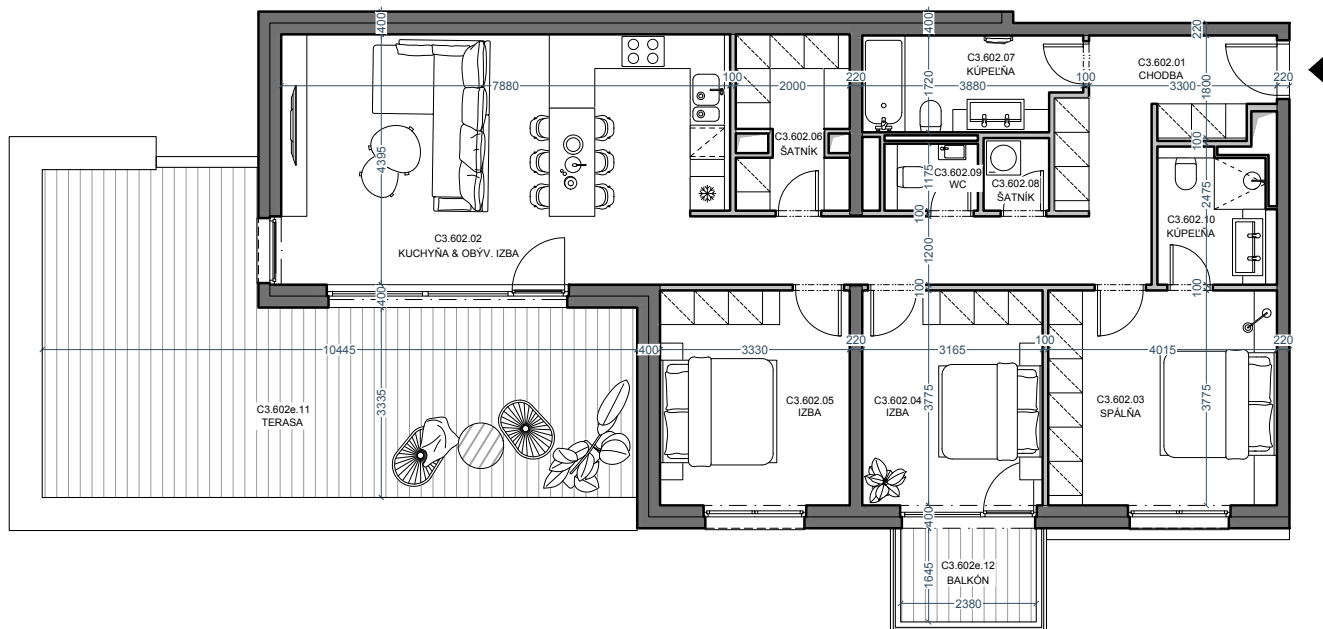

Byt
Flat

C3.602

Počet izieb
Rooms

4+kk

Podlažie
Floor

6

C3.602.1	Chodba Hall	18,58 m ²
C3.602.2	Kuchynia A Obyvacia izba Kitchen & Living room	33,72 m ²
C3.602.3	Spalnia Bed room	15,23 m ²
C3.602.04	Izba Room	12,62 m ²
C3.602.05	Izba Room	12,57 m ²
C3.602.06	Šatnik Closet	5,63 m ²
C3.602.07	Kupaľna Bathroom	6,18 m ²
C3.602.08	Šatnik Closet	1,47 m ²
C3.602.09	WC Toilet	1,93 m ²
C3.602.10	Kupaľna Bathroom	4,69 m ²

Plocha interiéru
Interior area **112,62 m²**

C3.602e.11 Terasa
Terrace **46,31 m²**

C3.602e.12 Balkon
Balcony **5,00 m²**

Celková plocha
Total area **163,93 m²**

Byt
Flat

C3.602

Počet izieb
Rooms

4+kk

Podlažie
Floor

6

C3.602.1	Chodba Hall	18,58 m ²
C3.602.2	Kuchyňa A Obývacia izba Kitchen & Living room	33,72 m ²
C3.602.3	Spáľňa Bed room	15,23 m ²
C3.602.04	Izba Room	12,62 m ²
C3.602.05	Izba Room	12,57 m ²
C3.602.06	Šatník Closet	5,63 m ²
C3.602.07	Kúpeľňa Bathroom	6,18 m ²
C3.602.08	Šatník Closet	1,47 m ²
C3.602.09	WC Toilet	1,93 m ²
C3.602.10	Kúpeľňa Bathroom	4,69 m ²

**Plocha interiéru
Interior area** 112,62 m²

C3.602e.11 Terasa
Terrace 46,31 m²

C3.602e.12 Balkón
Balcony 5,00 m²

**Celková plocha
Total area** 163,93 m²