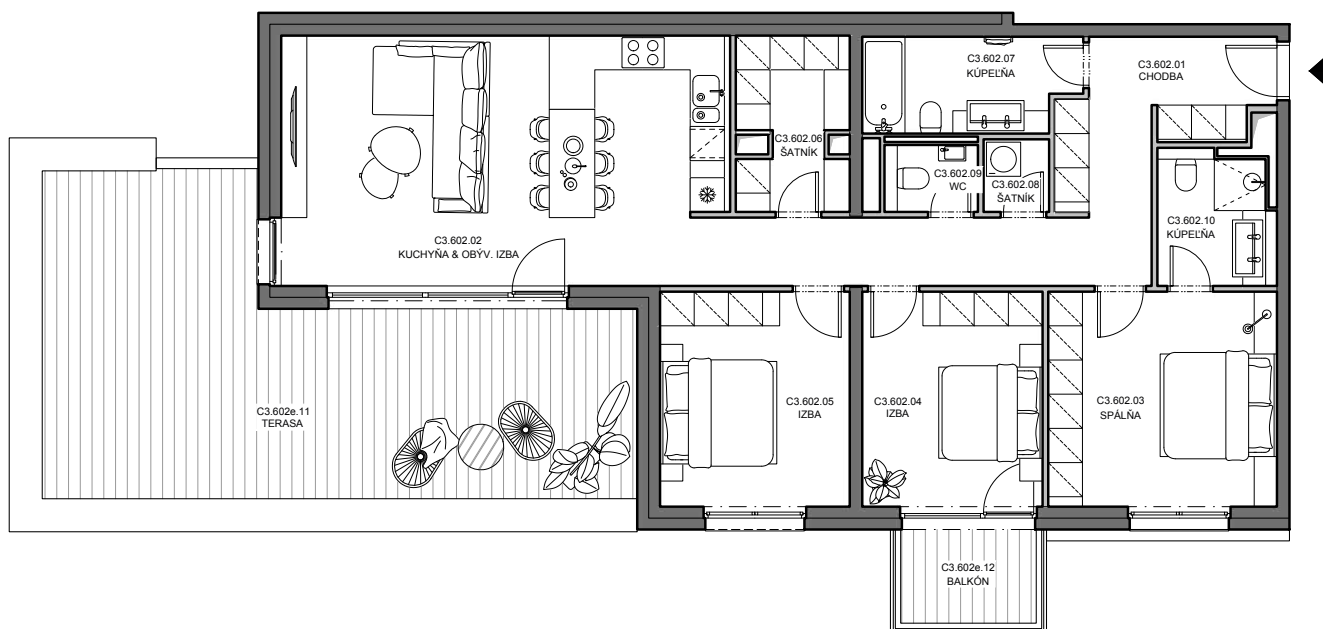

Byt
Flat

C3.602

Počet izieb
Rooms

4+kk

Podlažie
Floor

6

C3.602.1	Chodba Hall	18,58 m ²
C3.602.2	Kuchynia A Obyvacia izba Kitchen & Living room	33,72 m ²
C3.602.3	Spalnia Bed room	15,23 m ²
C3.602.04	Izba Room	12,62 m ²
C3.602.05	Izba Room	12,57 m ²
C3.602.06	Šatnik Closet	5,63 m ²
C3.602.07	Kupaľna Bathroom	6,18 m ²
C3.602.08	Šatnik Closet	1,47 m ²
C3.602.09	WC Toilet	1,93 m ²
C3.602.10	Kupaľna Bathroom	4,69 m ²

Plocha interiéru
Interior area **112,62 m²**

C3.602e.11 Terasa
Terrace **46,31 m²**

C3.602e.12 Balkon
Balcony **5,00 m²**

Celková plocha
Total area **163,93 m²**

Byt
Flat

C3.602

Počet izieb
Rooms

4+kk

Podlažie
Floor

6

C3.602.1	Chodba Hall	18,58 m ²
C3.602.2	Kuchyňa A Obývacia izba Kitchen & Living room	33,72 m ²
C3.602.3	Spáľňa Bed room	15,23 m ²
C3.602.04	Izba Room	12,62 m ²
C3.602.05	Izba Room	12,57 m ²
C3.602.06	Šatník Closet	5,63 m ²
C3.602.07	Kúpeľňa Bathroom	6,18 m ²
C3.602.08	Šatník Closet	1,47 m ²
C3.602.09	WC Toilet	1,93 m ²
C3.602.10	Kúpeľňa Bathroom	4,69 m ²

**Plocha interiéru
Interior area** 112,62 m²

C3.602e.11 Terasa
Terrace 46,31 m²

C3.602e.12 Balkón
Balcony 5,00 m²

**Celková plocha
Total area** 163,93 m²