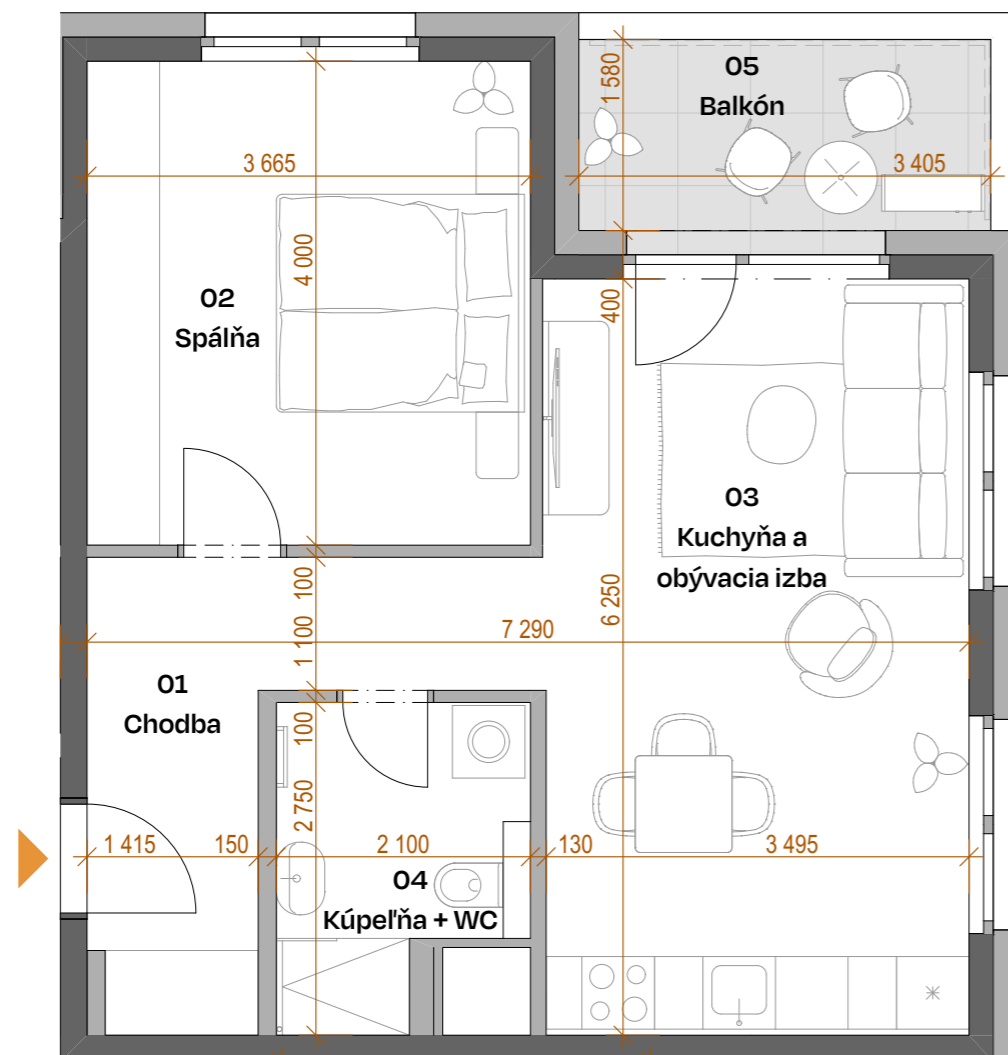

Budova
Building **G1**

Podlažie
Floor **2.NP**

Byt
Flat **201**

Počet izieb
Rooms **2+KK**

01	Chodba Corridor	8,25
02	Spáľňa Bedroom	14,66
03	Kuchyňa a obývacia izba Kitchen and Living Room	22,18
04	Kúpeľňa + WC Bathroom + Toilet	4,98
PLOCHA INTERIÉRU Interior area		50,07 m²
05	Balkón Balcony	5,81
PLOCHA EXTERIÉRU Exterior area		5,81 m²
CELKOVÁ PLOCHA Total area		55,88 m²

Budova
Building **G1**

Podlažie
Floor **2.NP**

Byt
Flat **201**

Počet izieb
Rooms **2+KK**

01	Chodba Corridor	8,25
02	Spálňa Bedroom	14,66
03	Kuchyňa a obývacia izba Kitchen and Living Room	22,18
04	Kúpeľňa + WC Bathroom + Toilet	4,98
PLOCHA INTERIÉRU Interior area		50,07 m²
05	Balkón Balcony	5,81
PLOCHA EXTERIÉRU Exterior area		5,81 m²
CELKOVÁ PLOCHA Total area		55,88 m²