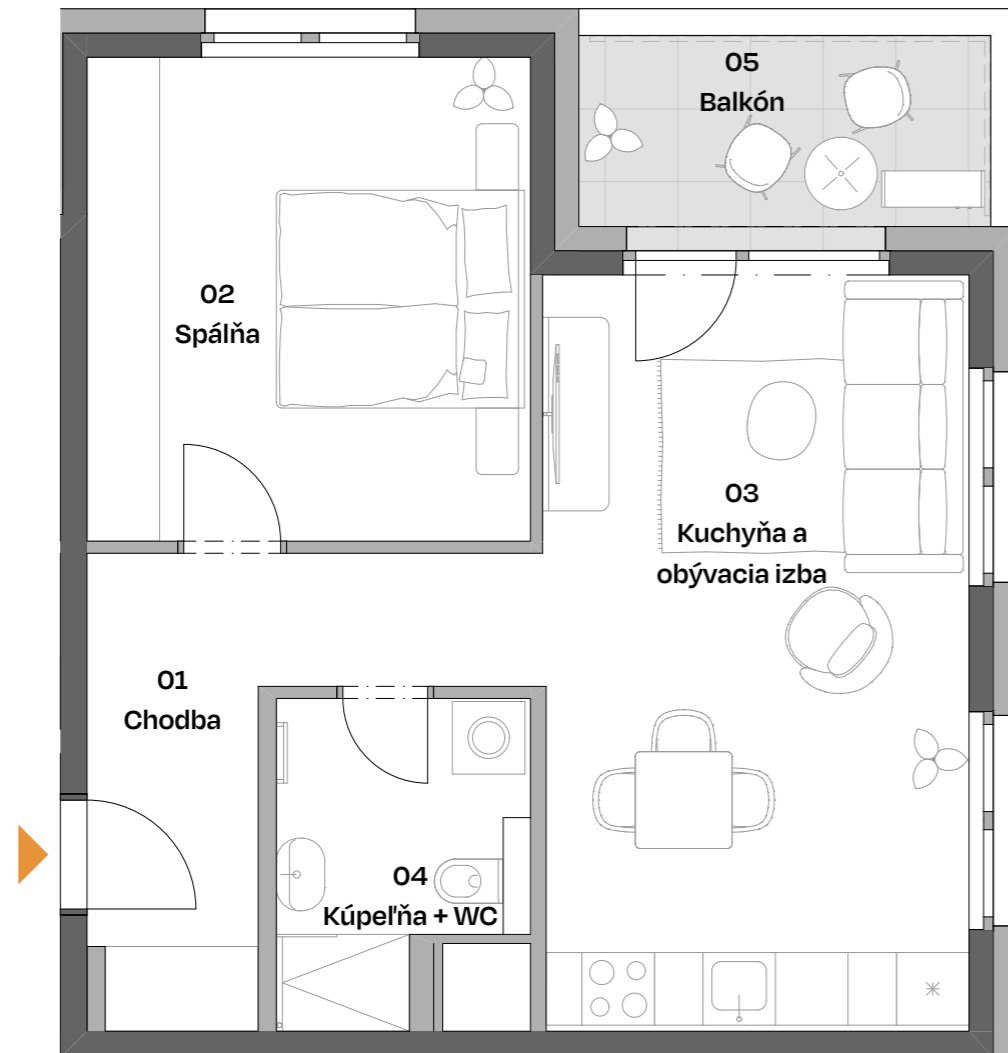

Budova
Building **G1**

Podlažie
Floor **2.NP**

Byt
Flat **201**

Počet izieb
Rooms **2+KK**

01	Chodba Corridor	8,25
02	Spáľňa Bedroom	14,66
03	Kuchyňa a obývacia izba Kitchen and Living Room	22,18
04	Kúpeľňa + WC Bathroom + Toilet	4,98
PLOCHA INTERIÉRU Interior area		50,07 m²
05	Balkón Balcony	5,81
PLOCHA EXTERIÉRU Exterior area		5,81 m²
CELKOVÁ PLOCHA Total area		55,88 m²

Budova
Building **G1**

Podlažie
Floor **2.NP**

Byt
Flat **201**

Počet izieb
Rooms **2+KK**

01	Chodba Corridor	8,25
02	Spálňa Bedroom	14,66
03	Kuchyňa a obývacia izba Kitchen and Living Room	22,18
04	Kúpeľňa + WC Bathroom + Toilet	4,98
PLOCHA INTERIÉRU Interior area		50,07 m²
05	Balkón Balcony	5,81
PLOCHA EXTERIÉRU Exterior area		5,81 m²
CELKOVÁ PLOCHA Total area		55,88 m²